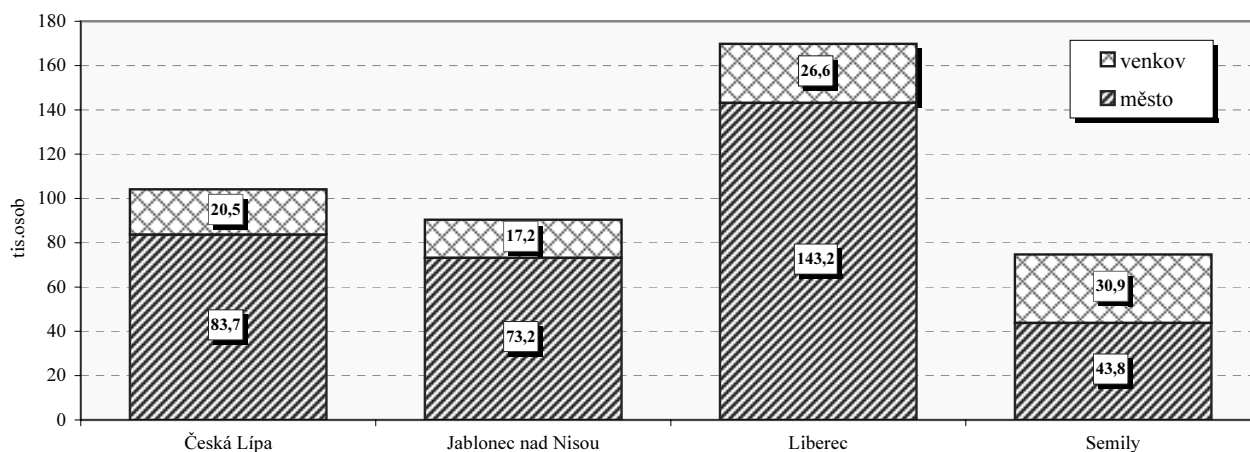

Liberecký kraj

Velikostní skupiny obcí podle počtu obyvatel k 31.12.2009

Velikostní skupina	Počet		% obyvatel	Velikostní skupina	Počet		% obyvatel
	obcí	obyvatel			obcí	obyvatel	
-199	35	4 885	1,11	5 000 - 9 999	10	67 155	15,30
200 - 499	56	17 257	3,93	10 000 - 19 999	2	26 705	6,08
500 - 999	66	46 461	10,58	20 000 - 49 999	2	83 432	19,00
1 000 - 1 999	26	37 118	8,45	50 000 - 99 999	-	-	x
2 000 - 4 999	17	54 389	12,39	100 000 +	1	101 625	23,15
kraj					215	439 027	100,0
Česká republika					6 249	10 506 813	x
% kraje v rámci ČR					3,4	4,2	x

Městské a venkovské obyvatelstvo v roce 2009

Základní charakteristika v roce 2009

Území	Rozloha (km ²)	Střední stav obyvatel	Hustota obyvatel na 1km ²	Obce	Obce se statutem města	Obce se statutem městyse	Části obce	Katastrální území
Česká Lípa	1 072,9	104 094	97	57	11	1	192	144
Liberec	402,3	90 234	225	34	8	1	116	77
Jablonec nad Nisou	988,9	169 193	172	59	11	-	246	161
Semily	698,9	74 717	107	65	9	-	208	126
kraj	3 162,9	438 238	139	215	39	2	762	508
Česká republika	78 864,9	10 491 492	133	6 249	593	206	15 050	13 027
% kraje v rámci ČR	4,0	4,2	x	3,4	6,6	1,0	5,1	3,9