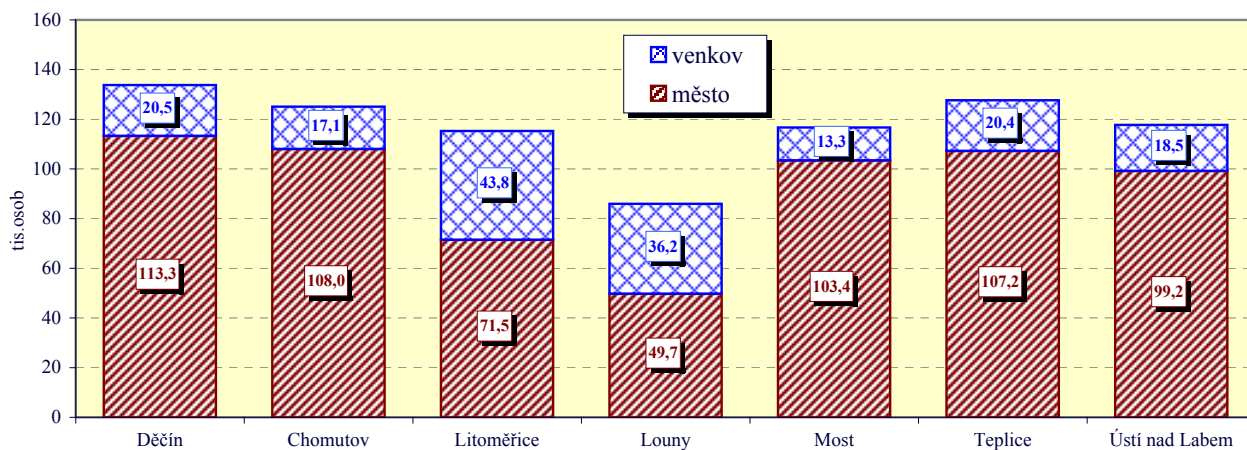

Ústecký kraj

Velikostní skupiny obcí podle počtu obyvatel k 31.12.2004

Velikostní skupina	Počet		% obyvatel	Velikostní skupina	Počet		% obyvatel
	obcí	obyvatel			obcí	obyvatel	
-199	63	8 469	1,03	5 000 - 9 999	8	57 803	7,03
200 - 499	127	42 296	5,14	10 000 - 19 999	9	141 586	17,22
500 - 999	75	51 674	6,29	20 000 - 49 999	3	72 619	8,83
1 000 - 1 999	39	54 773	6,66	50 000 - 99 999	5	314 863	38,30
2 000 - 4 999	25	78 050	9,49	100 000 +	-	-	x
kraj					354	822 133	100,0
Česká republika					6 249	10 220 577	x
% kraje v rámci ČR					5,7	8,0	x

Městské a venkovské obyvatelstvo v roce 2004

Základní charakteristika v roce 2004

Území	Rozloha (km ²)	Střední stav obyvatel	Hustota obyvatel na 1km ²	Obce	Obce se statutem města	Části obce	Katastrální území	Podíl zemědělské půdy (%)
Děčín	908,9	133 684	147	52	12	192	143	40,1
Chomutov	935,3	124 882	134	44	5	173	152	42,0
Litoměřice	1 032,1	114 825	111	105	10	265	252	71,5
Louny	1 117,8	85 786	77	70	4	219	204	71,8
Most	467,2	116 683	250	26	4	75	85	29,0
Teplice	469,2	127 257	271	34	8	114	111	34,0
Ústí nad Labem	404,5	117 502	291	23	3	102	110	45,5
kraj	5 334,9	820 619	154	354	46	1 140	1 057	52,0
Česká republika	78 868,4	10 206 923	129	6 249	527	15 077	13 029	54,1
% kraje v rámci ČR	6,8	8,0	x	5,7	8,7	7,6	8,1	6,5