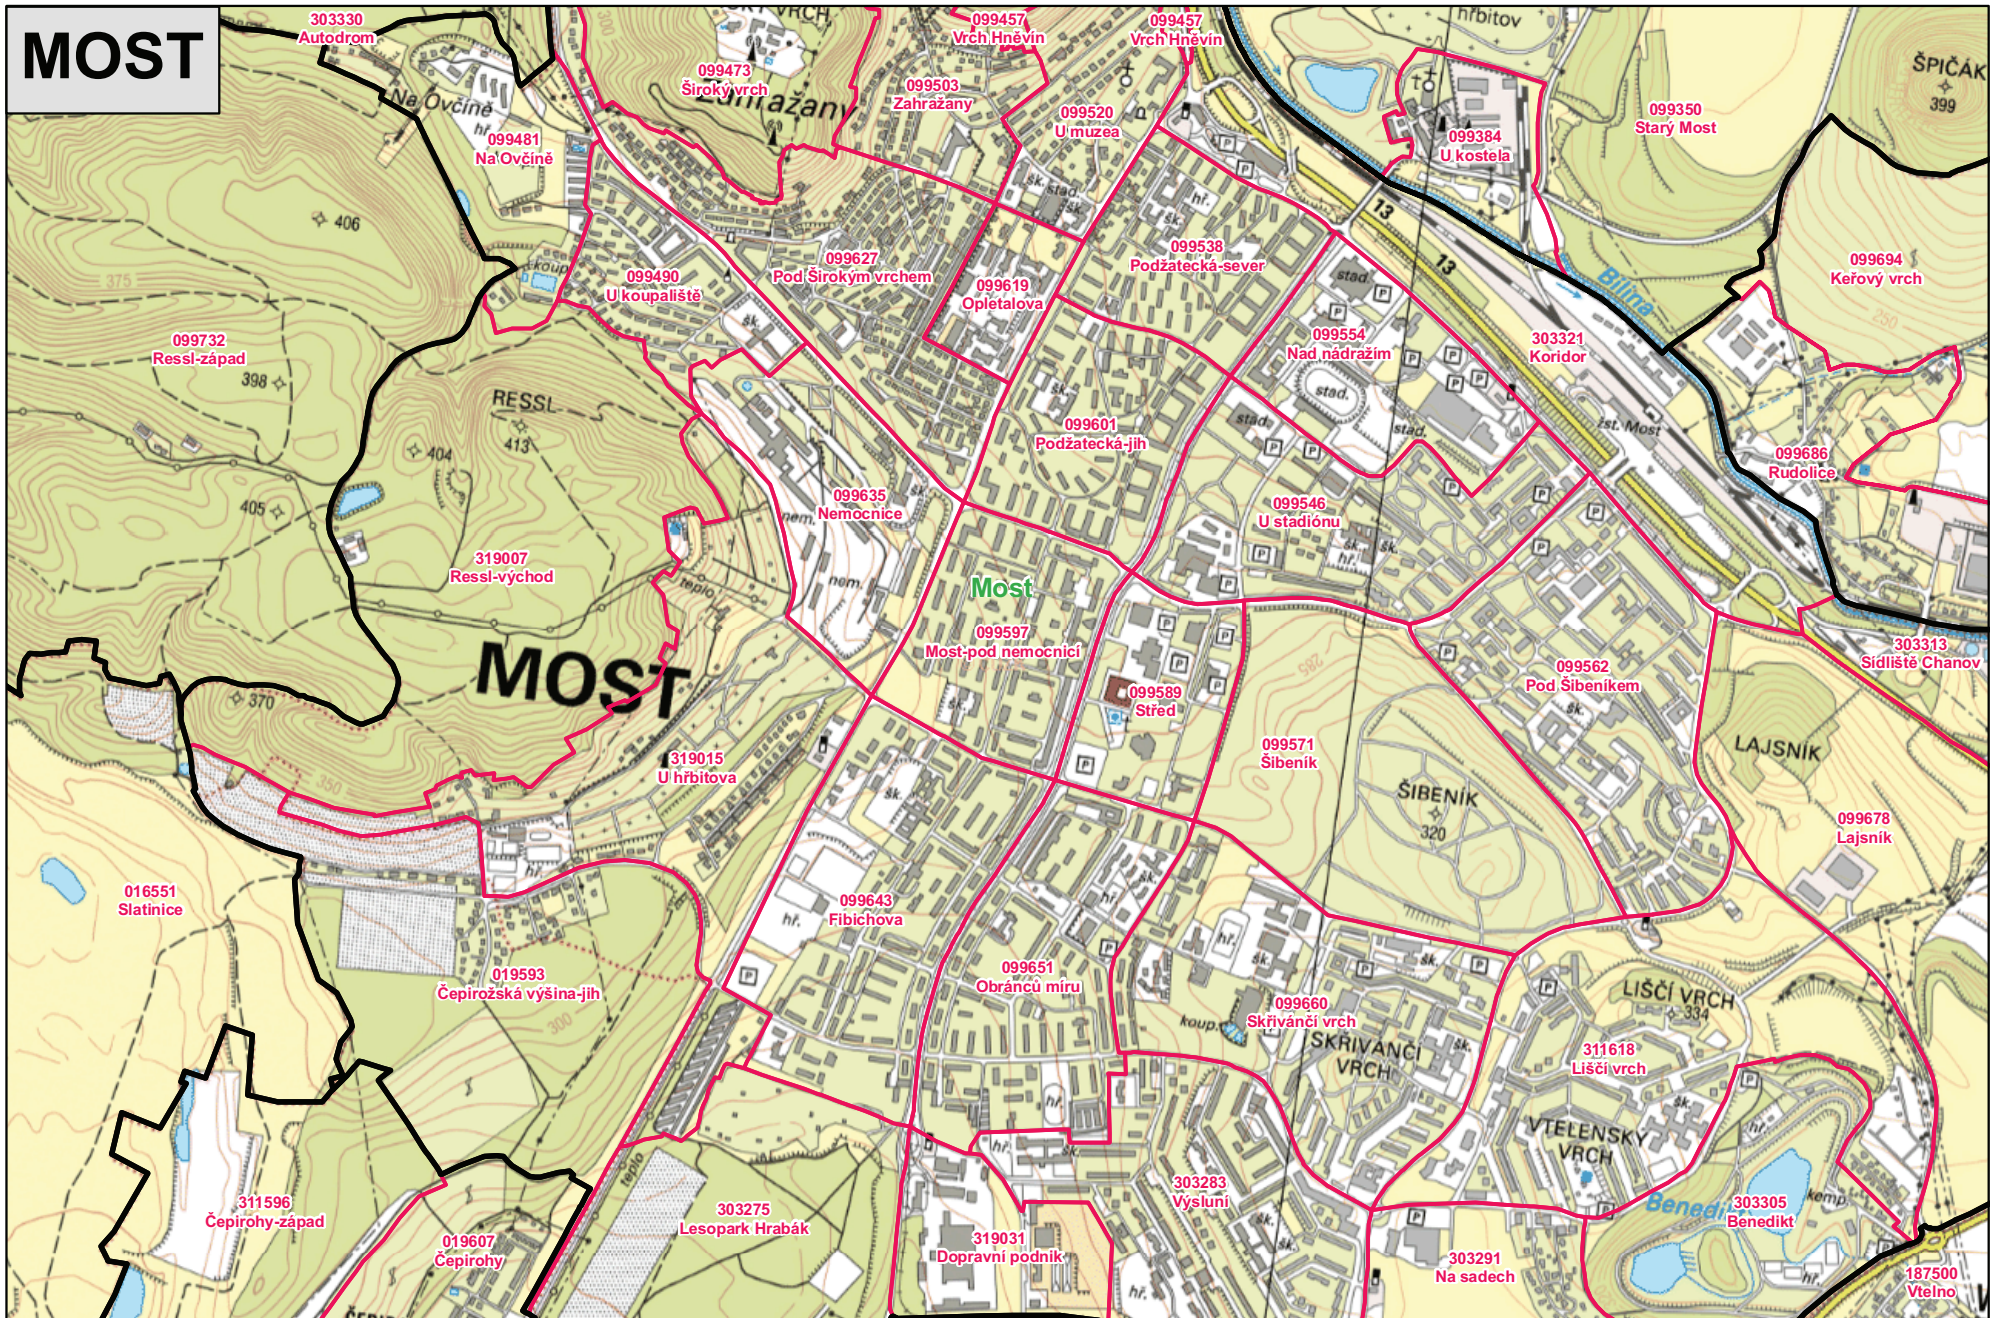

MOST

— hranice obce — hranice KÚ — hranice ZSJ

0 200 400 600 800 m

Registr sčítacích obvodů a budov © Český statistický úřad, 2013
Mapový podklad © Český úřad zeměměřický a katastrální