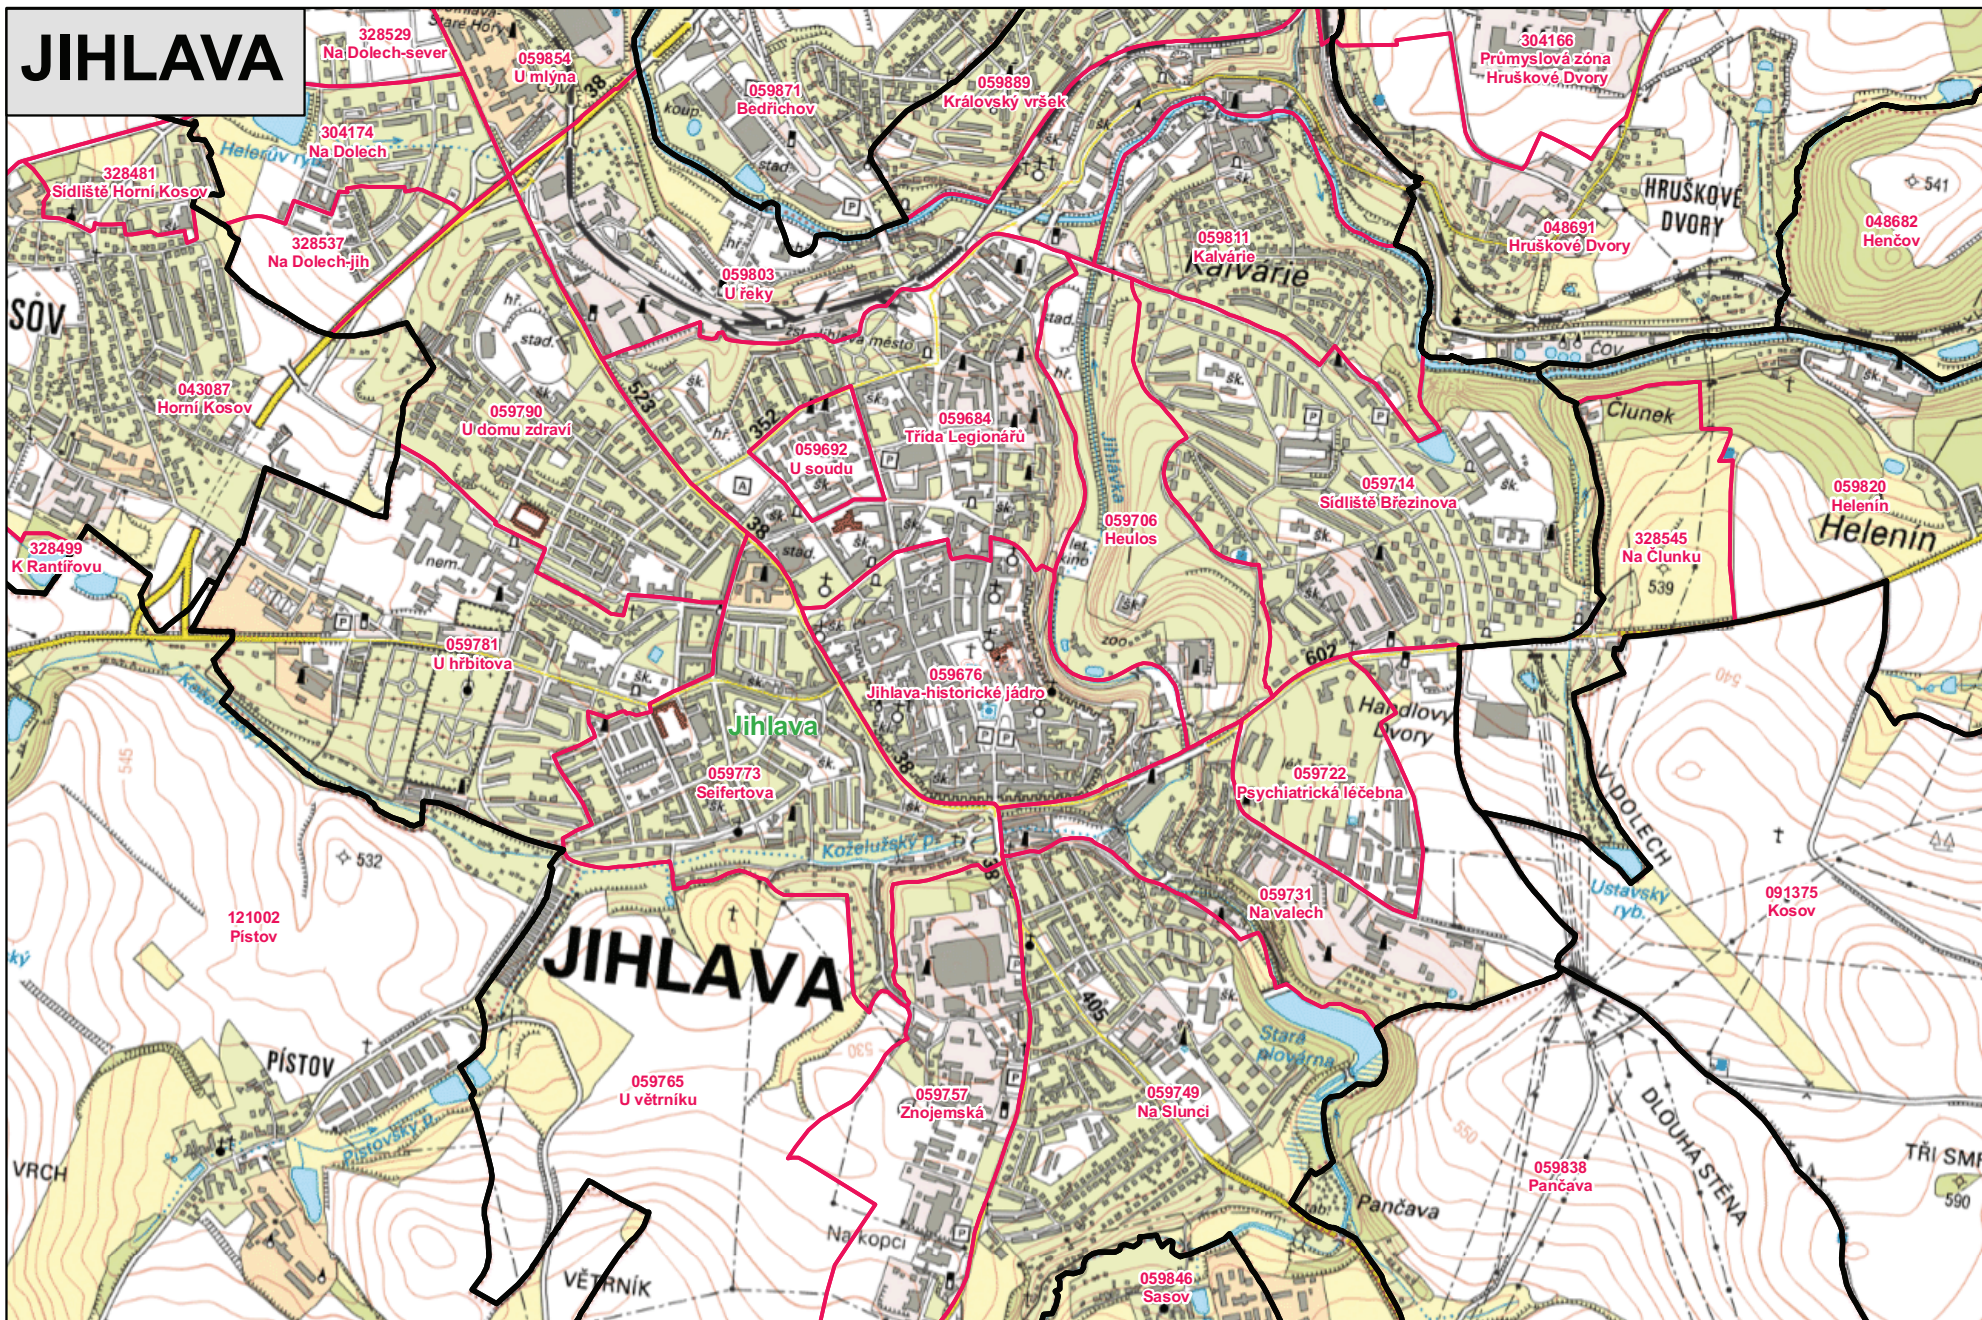

JIHLAVA

— hranice obce — hranice KÚ — hranice ZSJ

0 200 400 600 800 m

Registr sčítacích obvodů a budov © Český statistický úřad, 2013
Mapový podklad © Český úřad zeměměřický a katastrální