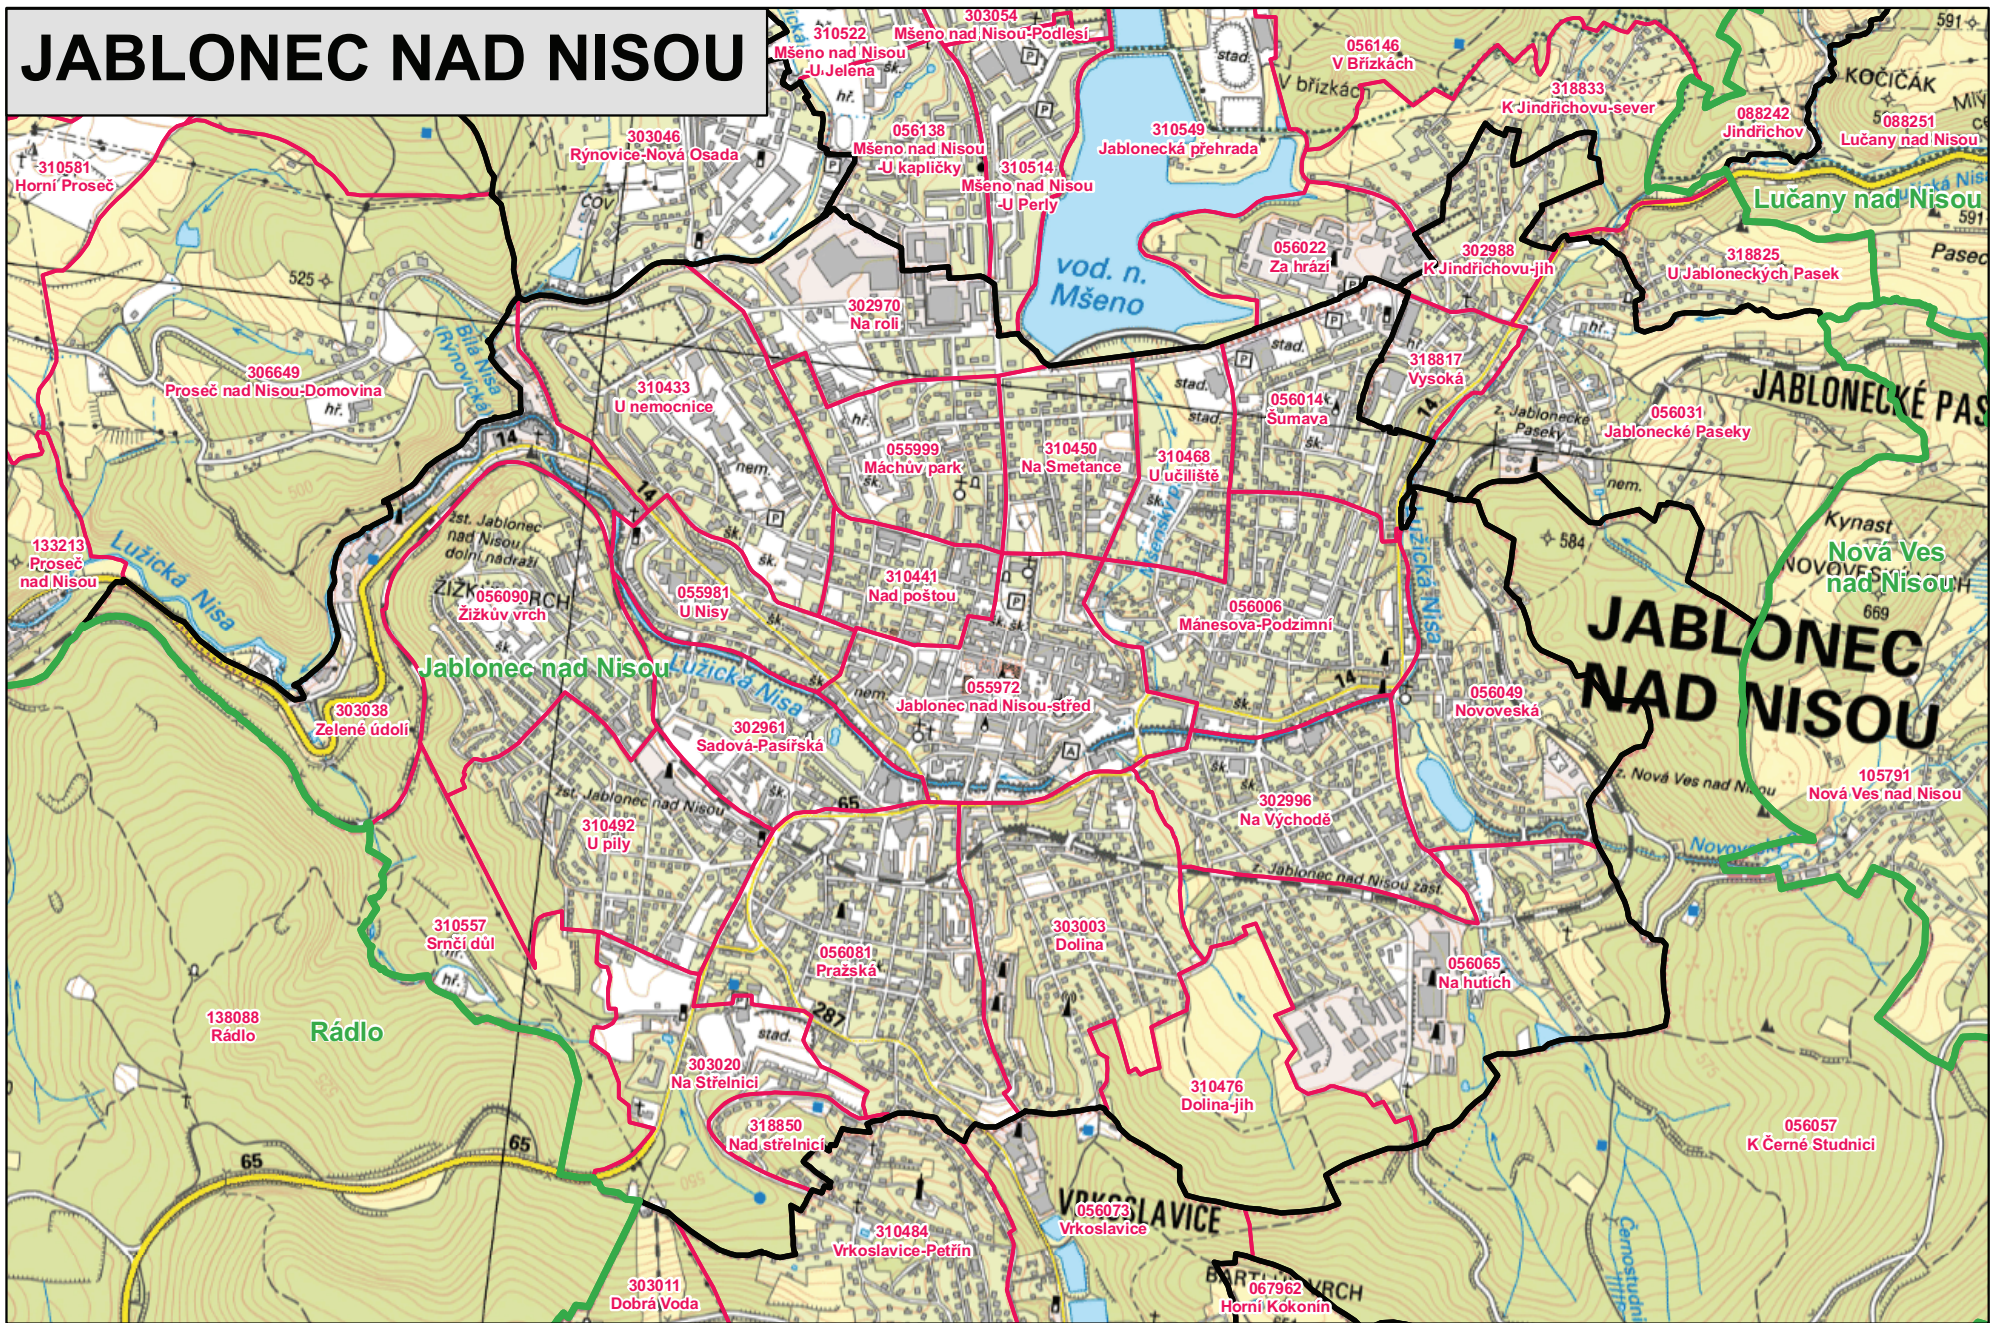

JABLONEC NAD NISOU

hranice obce hranice KÚ hranice ZSJ

0 200 400 600 800 m

Registr sčítacích obvodů a budov © Český statistický úřad, 2013
Mapový podklad © Český úřad zeměměřický a katastrální