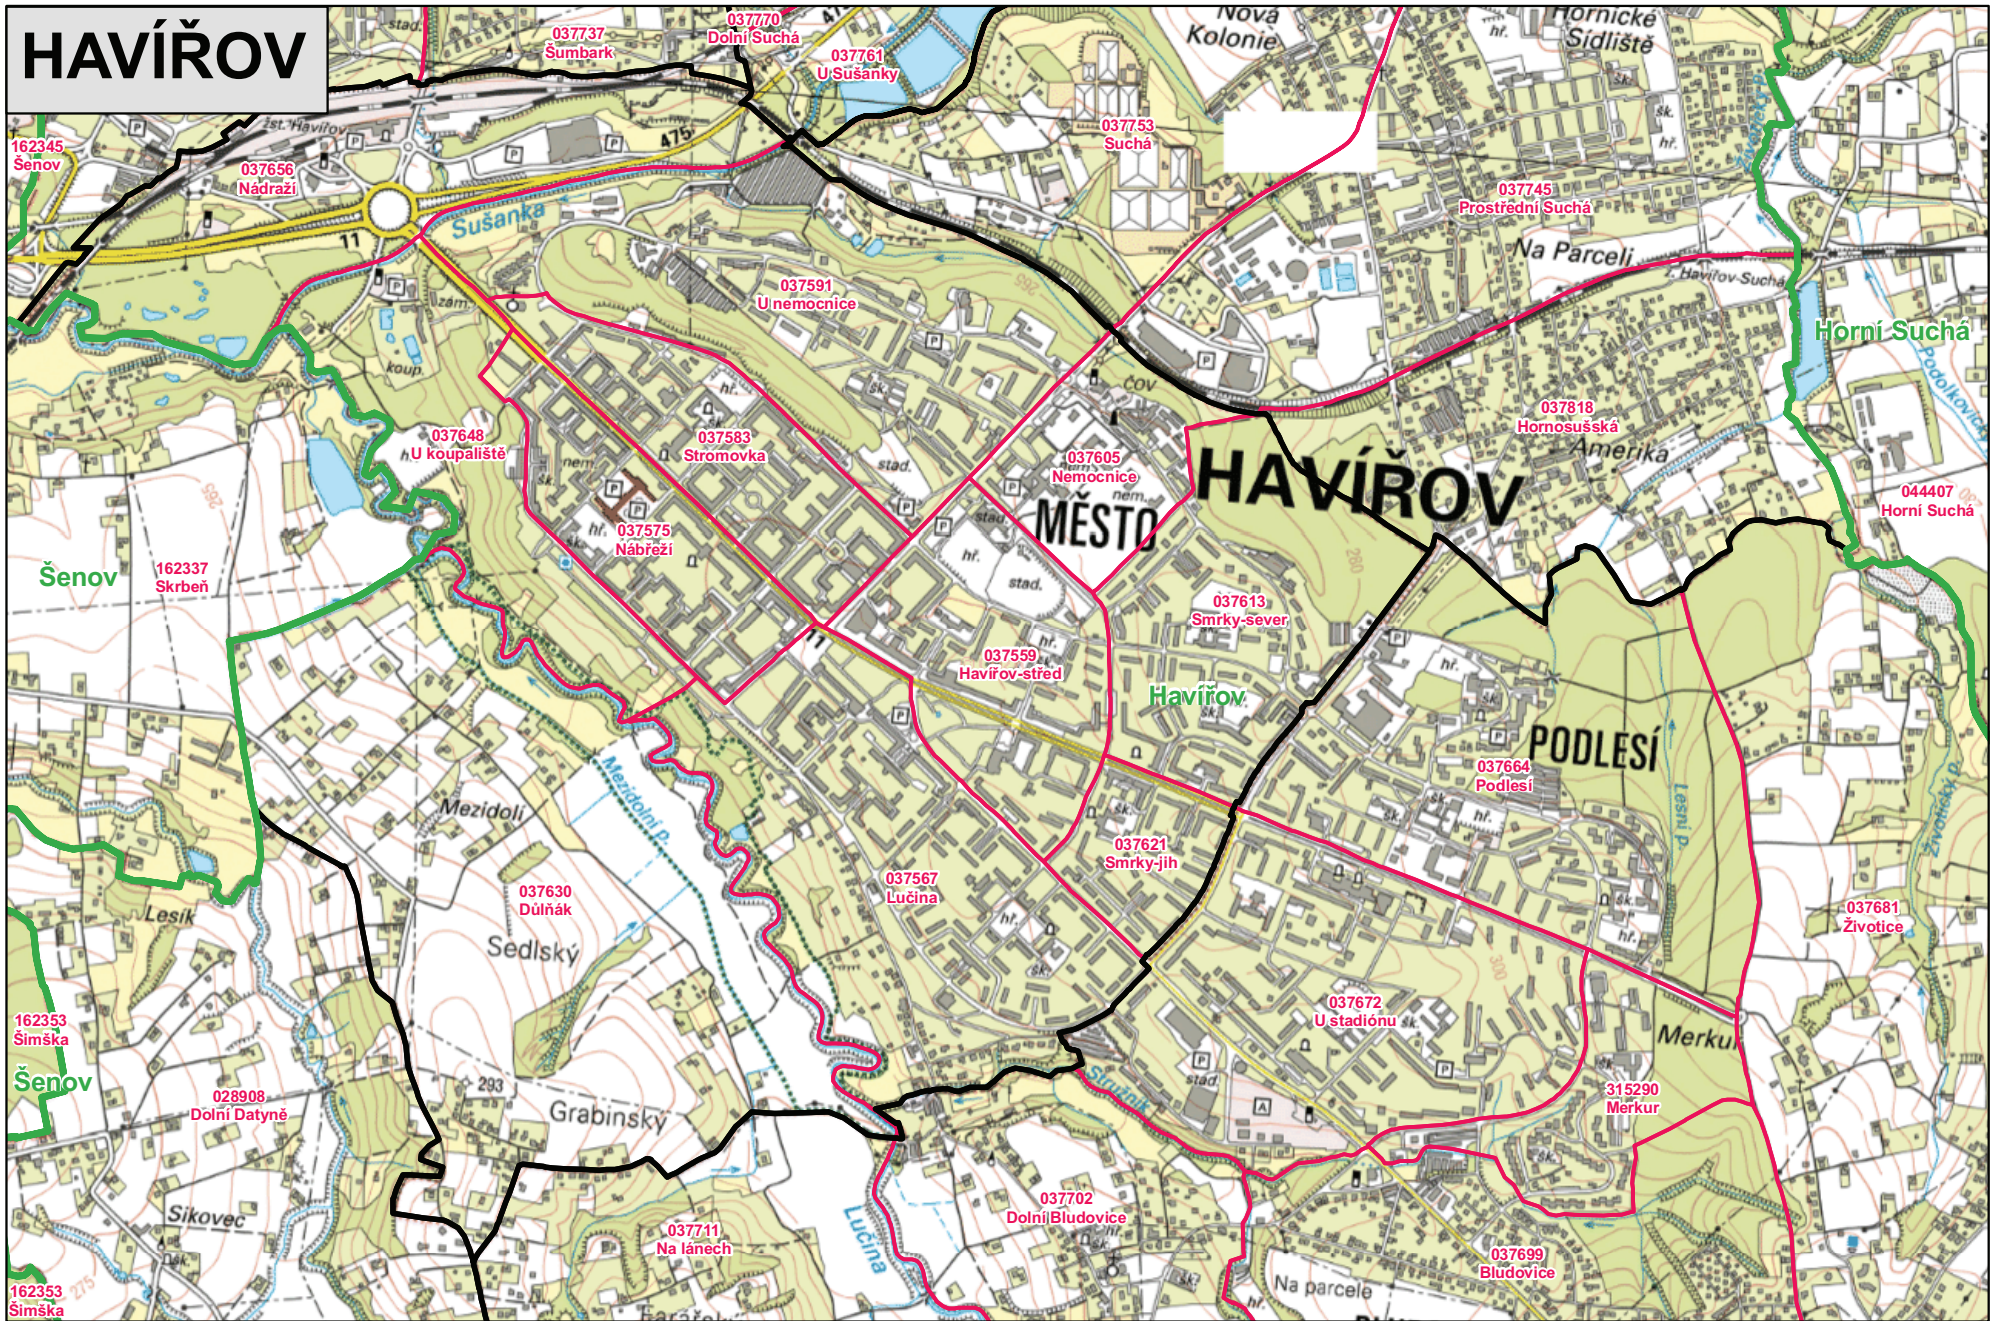

# HAVÍŘOV

hranice obce   hranice KÚ   hranice ZSJ

0 200 400 600 800 m

Registr sčítacích obvodů a budov © Český statistický úřad, 2013  
Mapový podklad © Český úřad zeměměřický a katastrální