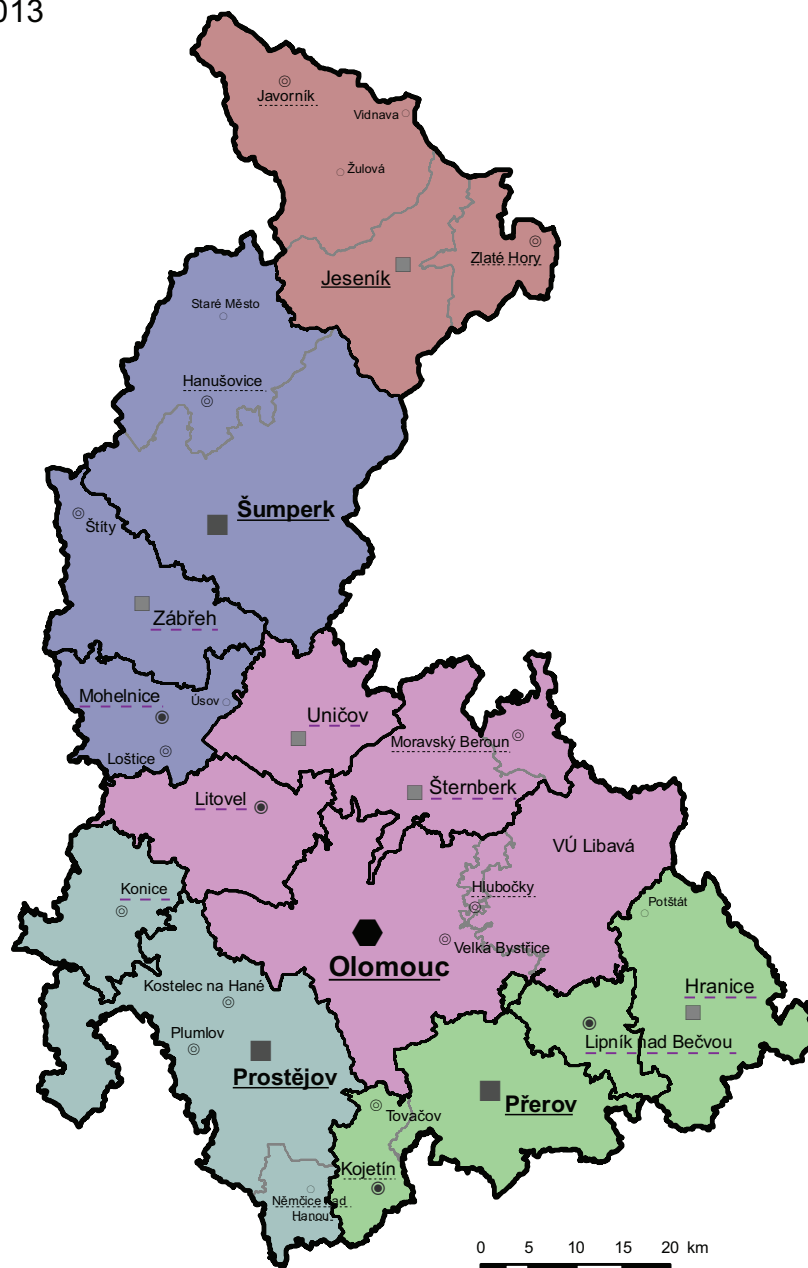

# ADMINISTRATIVNÍ ČLENĚNÍ OLOMOUCKÉHO KRAJE

k 1.1.2013

## Území okresu

- Jeseník
- Olomouc
- Prostějov
- Přerov
- Šumperk

- hranice kraje
- hranice správního obvodu obce s rozšířenou působností
- hranice správního obvodu obce s pověřeným obecním úřadem

## Města (počet obyvatel\*)

- 100 000 - 499 999
- 25 000 - 49 999
- 10 000 - 24 999
- 5 000 - 9 999
- 2 000 - 4 999
- < 2 000

- okresní město
- obec s rozšířenou působností
- obec s pověřeným obecním úřadem

\* k 26.3.2011 (obvyklý pobyt dle SLDB)  
Pozn. obec Hlubočky není městem

0 5 10 15 20 km