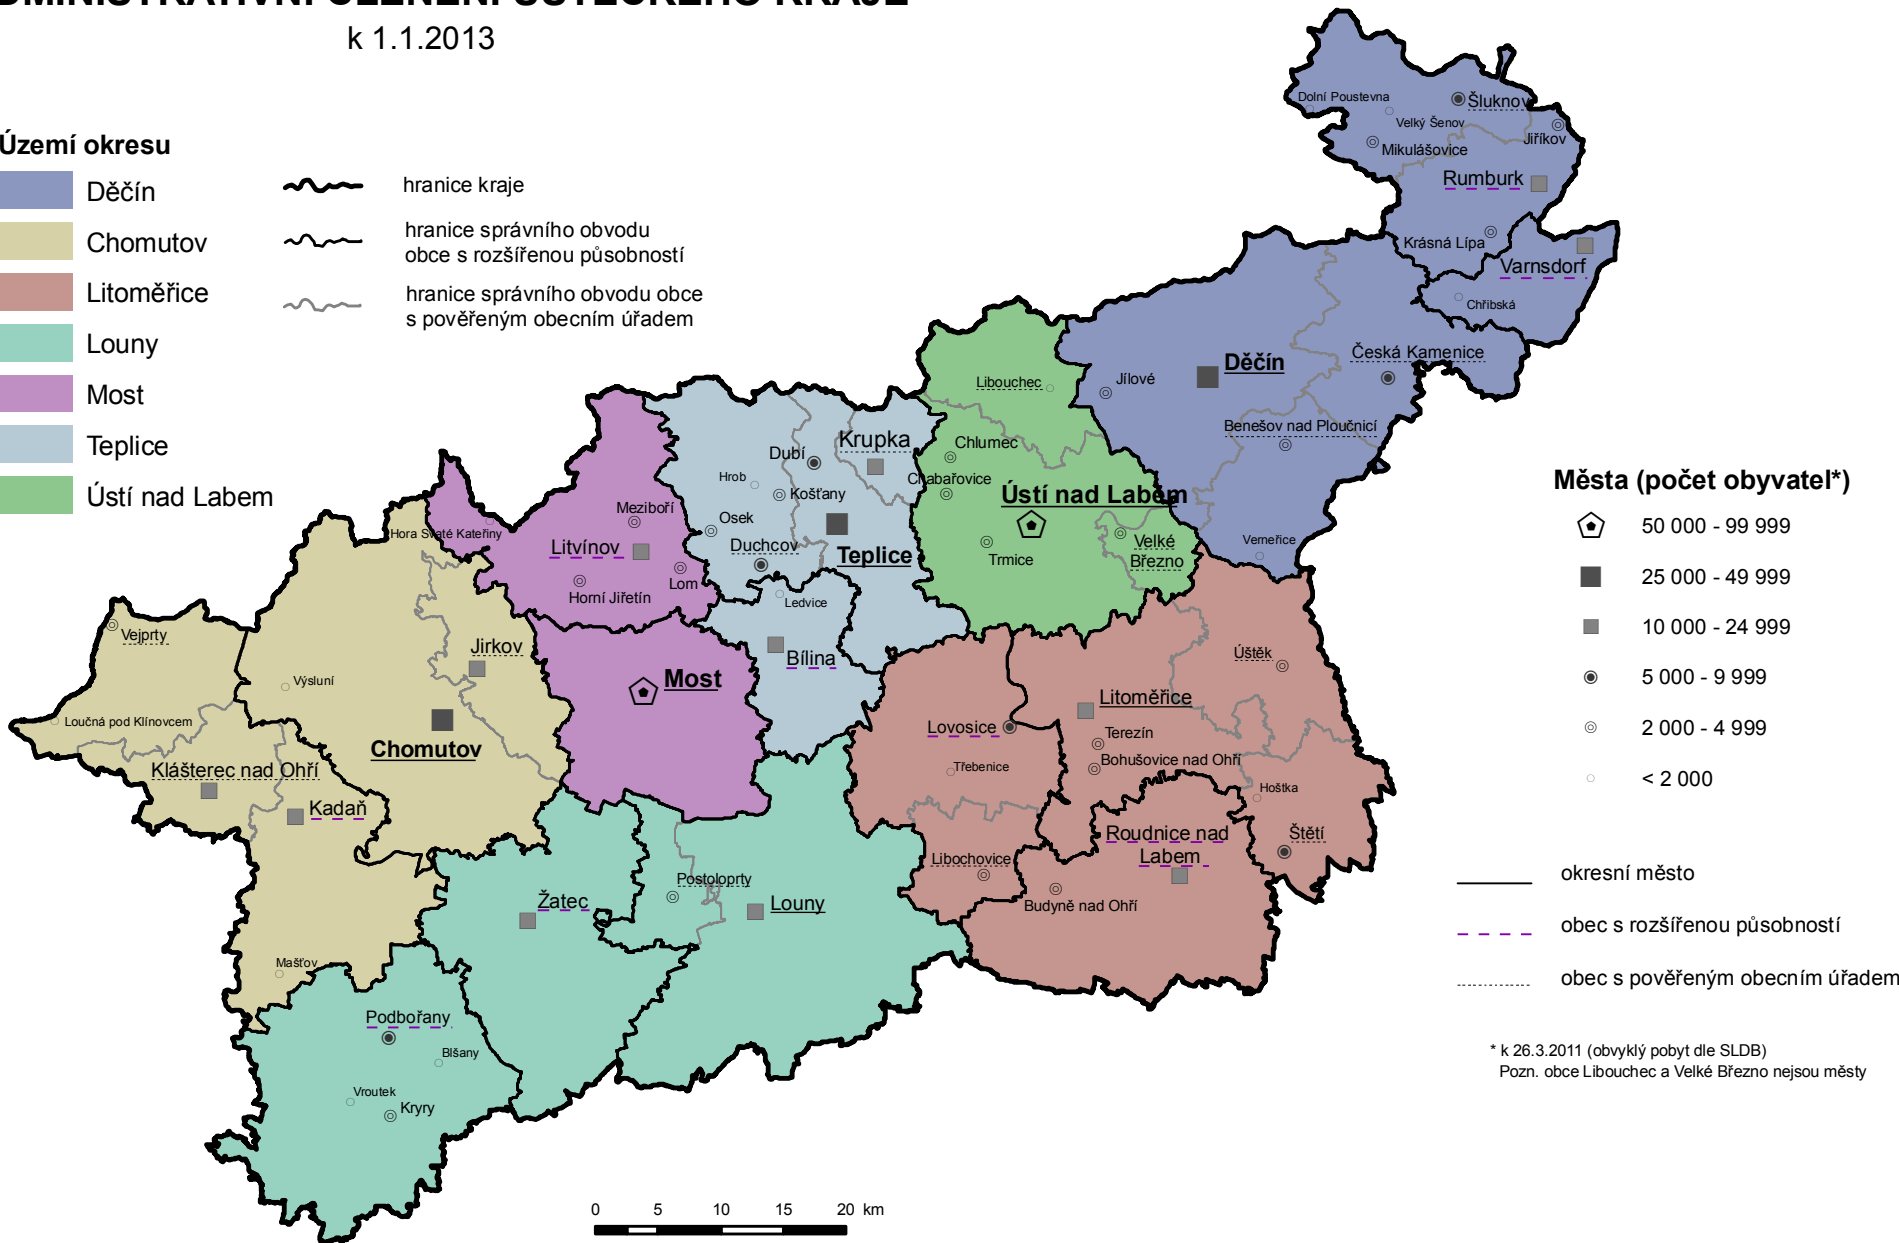

ADMINISTRATIVNÍ ČLENĚNÍ ÚSTECKÉHO KRAJE

k 1.1.2013

Území okresu

- Děčín
- Chomutov
- Litoměřice
- Louny
- Most
- Teplice
- Ústí nad Labem

- hranice kraje
- hranice správního obvodu obce s rozšířenou působností
- hranice správního obvodu obce s pověřeným obecním úřadem

Města (počet obyvatel*)

- 50 000 - 99 999
- 25 000 - 49 999
- 10 000 - 24 999
- 5 000 - 9 999
- 2 000 - 4 999
- < 2 000

- okresní město
- obec s rozšířenou působností
- obec s pověřeným obecním úřadem

* k 26.3.2011 (obvyklý pobyt dle SLDB)
Pozn. obce Libouheč a Velké Březno nejsou městy