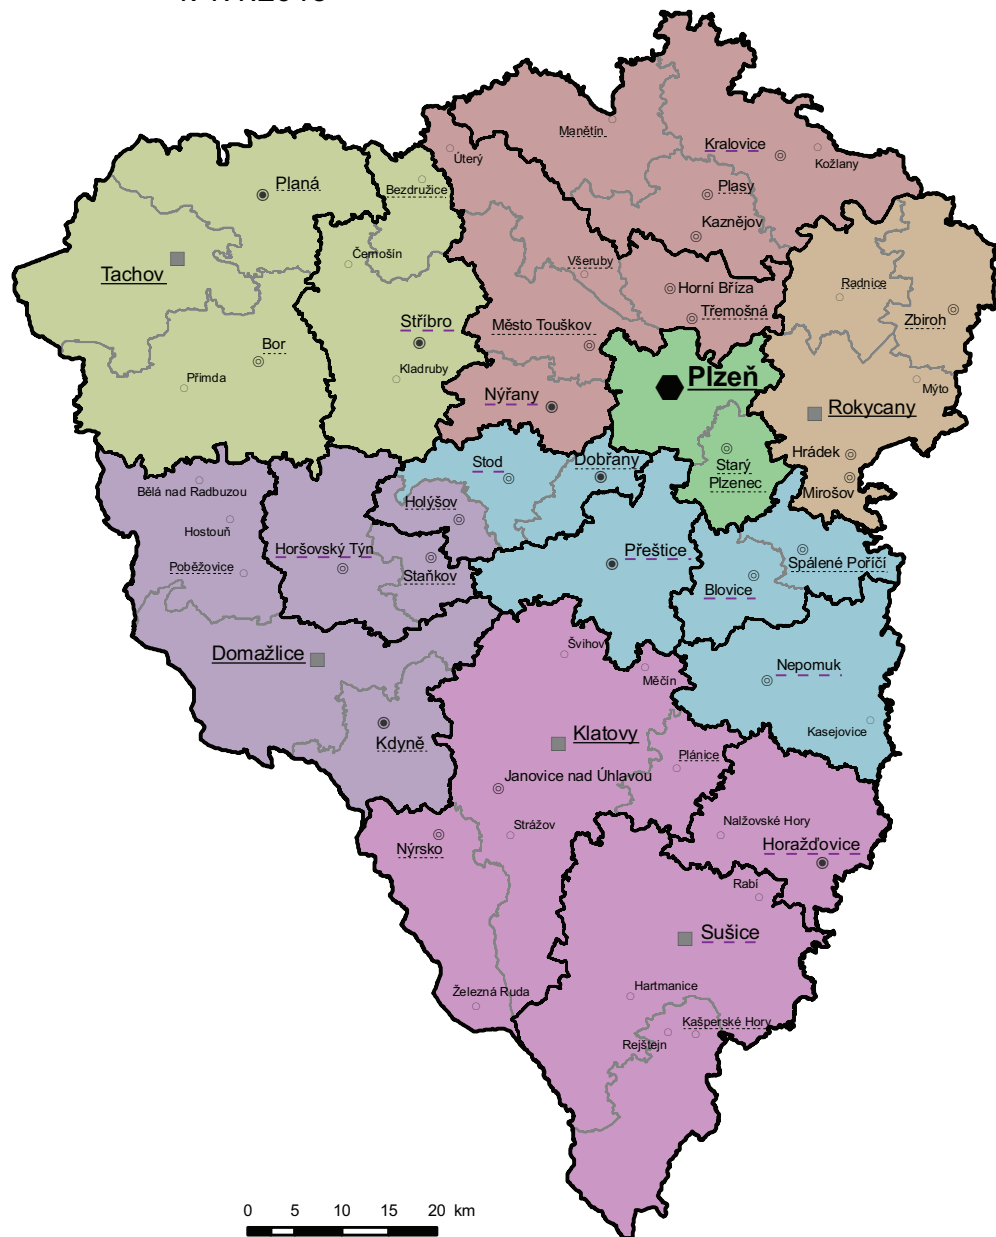

ADMINISTRATIVNÍ ČLENĚNÍ PLZEŇSKÉHO KRAJE

k 1.1.2013

Území okresu

- Domažlice
- Klatovy
- Plzeň-město
- Plzeň-jih
- Plzeň-sever
- Rokycany
- Tachov

- hranice kraje
- hranice správního obvodu obce s rozšířenou působností
- hranice správního obvodu obce s pověřeným obecním úřadem

Města (počet obyvatel*)

- 100 000 - 499 999
- 10 000 - 24 999
- 5 000 - 9 999
- 2 000 - 4 999
- < 2 000

- okresní město
- obec s rozšířenou působností
- obec s pověřeným obecním úřadem

* k 26.3.2011 (obvyklý pobyt dle SLDB)

0 5 10 15 20 km