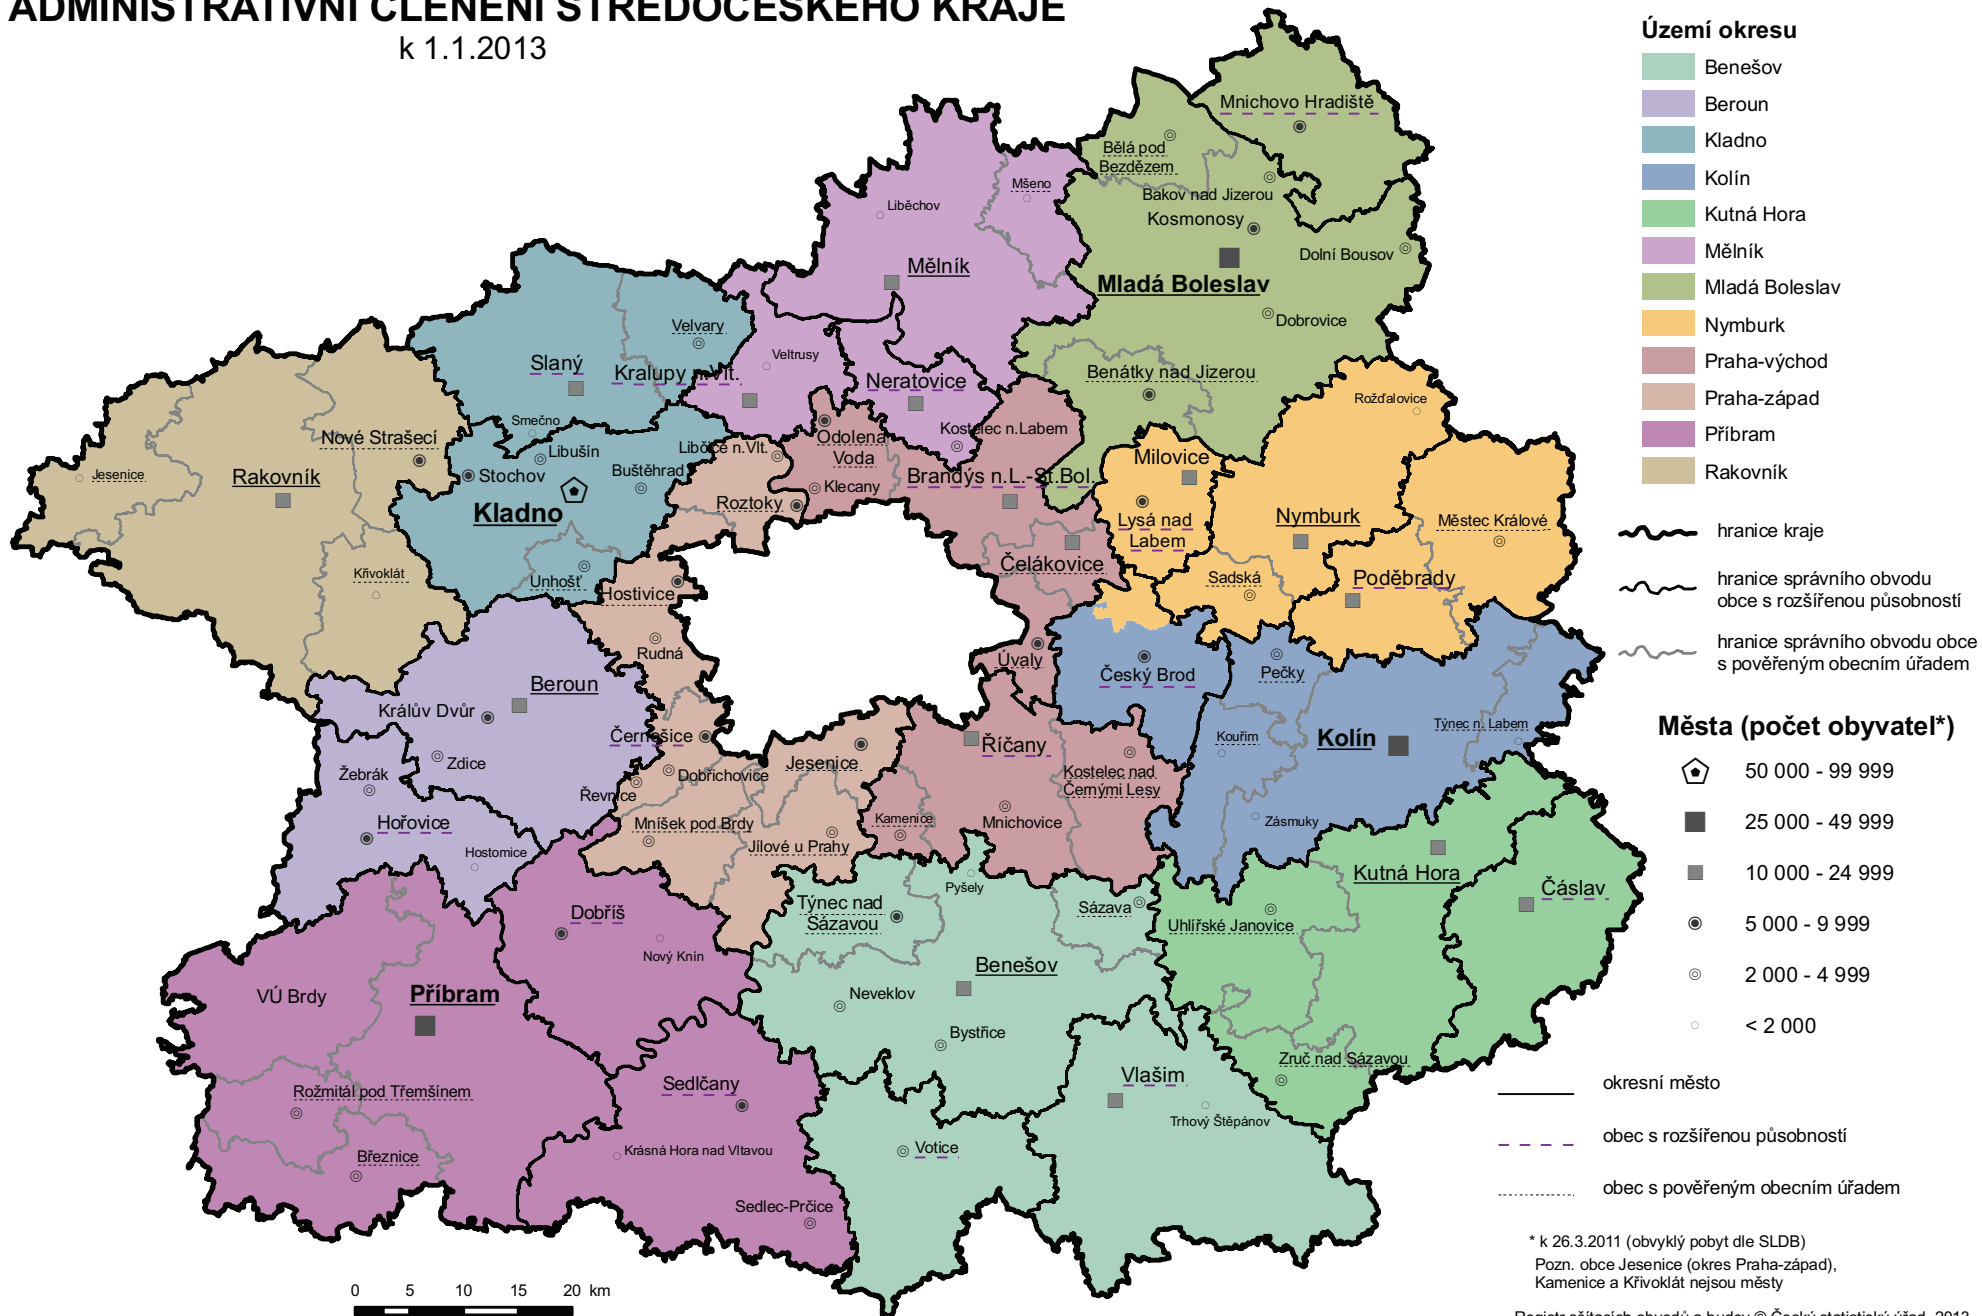

# ADMINISTRATIVNÍ ČLENĚNÍ STŘEDOČESKÉHO KRAJE

k 1.1.2013

0 5 10 15 20 km