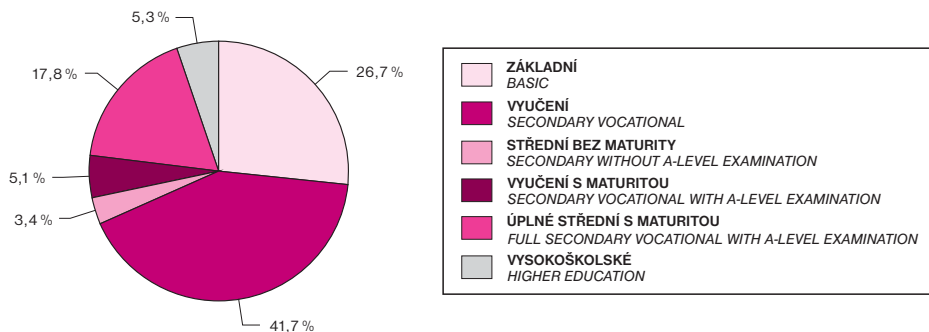

**NEZAMĚŠTNANÉ OSOBY NA 1 VOLNÉ PRACOVNÍ MÍSTO A MÍRA REGISTROVANÉ NEZAMĚŠTNANOSTI**  
 UNEMPLOYED PERSONS PER JOB VACANCY AND REGISTERED UNEMPLOYMENT RATE

**NEZAMĚŠTNANÍ PODLE VZDĚLÁNÍ**  
 UNEMPLOYED PERSONS BY EDUCATIONAL ATTAINMENT  
 2012