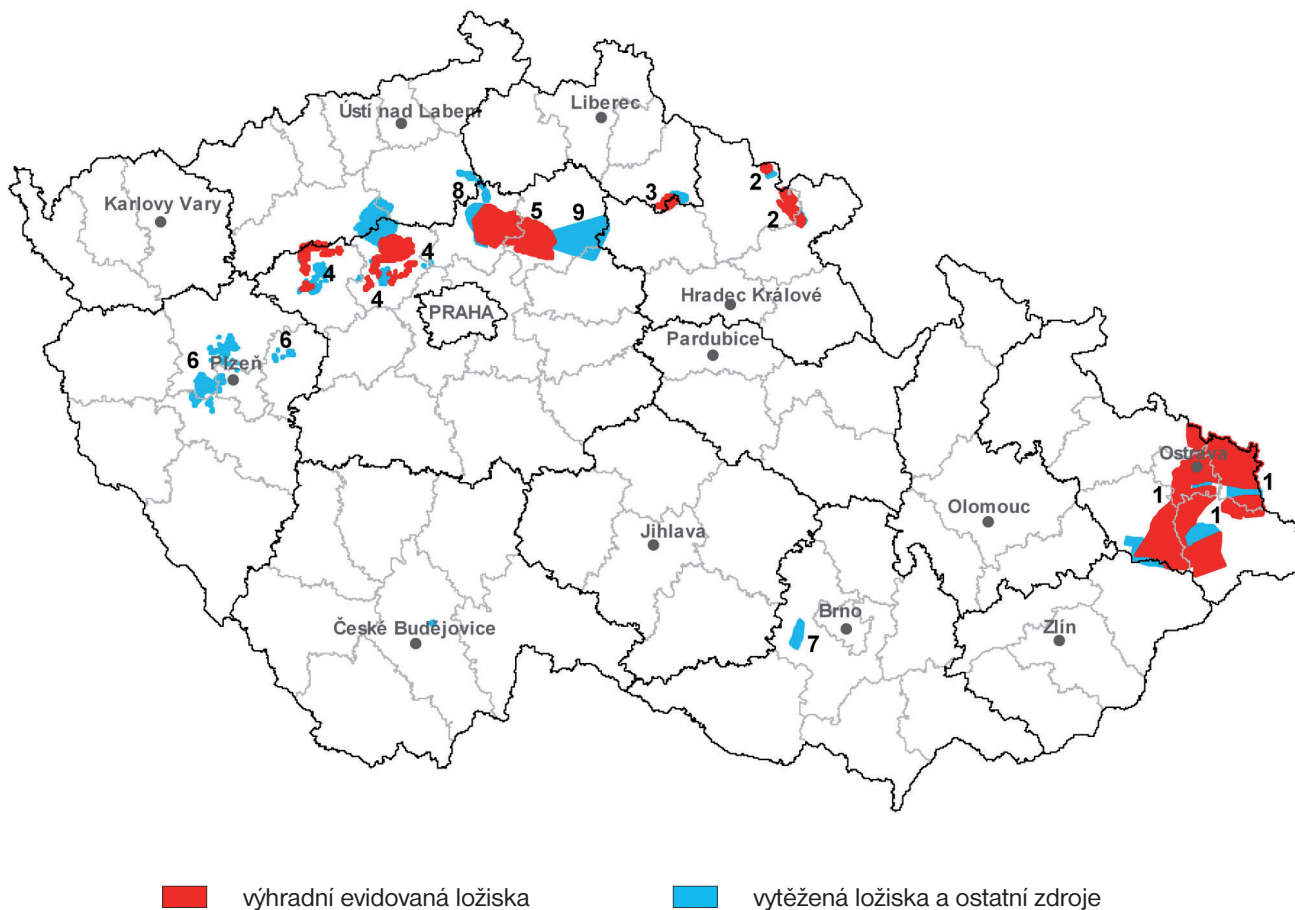

## 5 - 17. ČERNÉ UHLÍ – uhelné pánve:

- |  |  |
|--|--|
| 1 česká část hornoslezské pánve                              | 5 mšenská část mšensko-roudnické pánve   |
| 2 česká část vnitrosudetské pánve                            | 6 plzeňská a radnická pánev              |
| 3 podkrkonošská pánev  | 7 boskovická brázda                      |
| 4 střeodočeské pánve<br>(zejména kladensko-rakovnická pánev) | 8 roudnická část mšensko-roudnické pánve |
|  | 9 mnichovohradištská pánev               |

Zdroj: Česká geologická služba