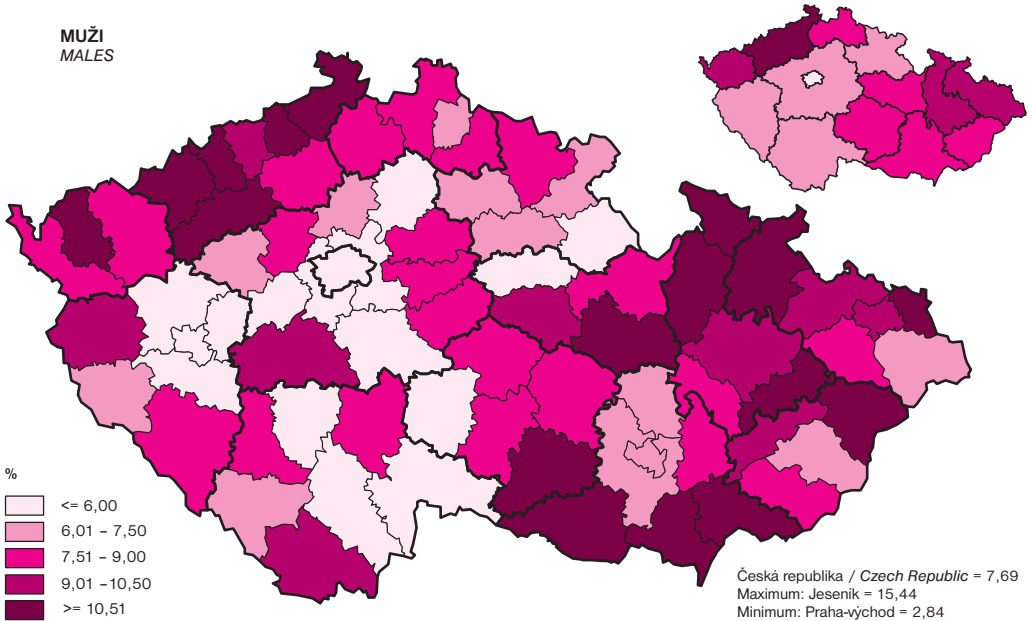

MÍRA REGISTROVANÉ NEZAMĚŠTNANOSTI K 31. 12. 2011  
REGISTERED UNEMPLOYMENT RATE AS AT 31 DECEMBER 2011

MUŽI  
MALES

ŽENY  
FEMALES