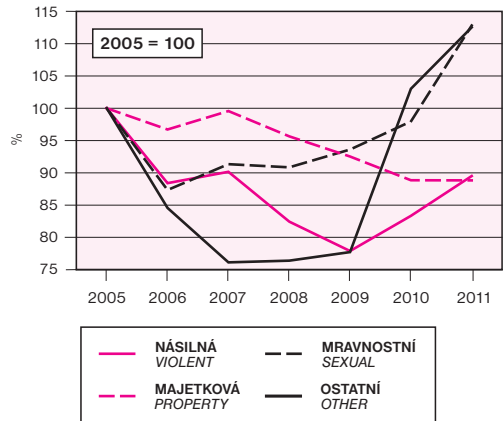

KRIMINALITA CELKEM
CRIME, TOTAL

ODSOUZENÍ PODLE TYPŮ VĚZNIC
CONVICTS BY PRISON CATEGORY

k 31. 12. 2011 as at 31 December 2011

OBEČNÁ KRIMINALITA (ZJIŠTĚNÉ ČINY)
GENERAL CRIME (DETECTED OFFENCES)

USMRČENÉ A ZRANĚNÉ OSOBY PŘI POŽÁRECH