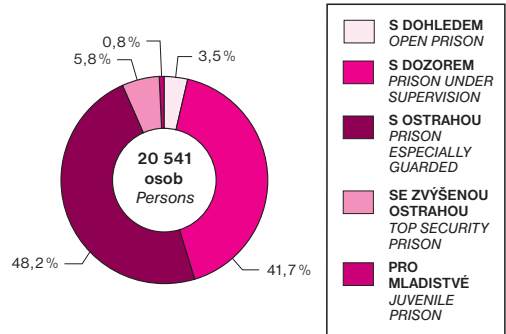

KRIMINALITA CELKEM
CRIME, TOTAL

ODSOUZENÍ PODLE TYPŮ VĚZNIC
CONVICTS BY PRISON CATEGORY

k 31. 12. 2011 as at 31 December 2011

OBEČNÁ KRIMINALITA (ZJIŠTĚNÉ ČINY)
GENERAL CRIME (DETECTED OFFENCES)

USMRČENÉ A ZRANĚNÉ OSOBY PŘI POŽÁRECH