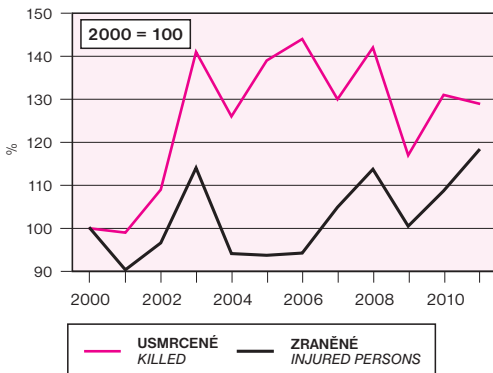

KRIMINALITA CELKEM
CRIME, TOTAL

ODSOUZENÍ PODLE TYPŮ VĚZNIC
CONVICTS BY PRISON CATEGORY

k 31. 12. 2011 as at 31 December 2011

OBEČNÁ KRIMINALITA (ZJIŠTĚNÉ ČINY)
GENERAL CRIME (DETECTED OFFENCES)

USMRČENÉ A ZRANĚNÉ OSOBY PŘI POŽÁRECH

PERSONS KILLED AND INJURED AT FIRES

ŠKODY ZPŮSOBENÉ POŽÁRY A UCHRÁNĚNÉ HODNOTY

DAMAGE CAUSED BY FIRE AND SALVAGED VALUES