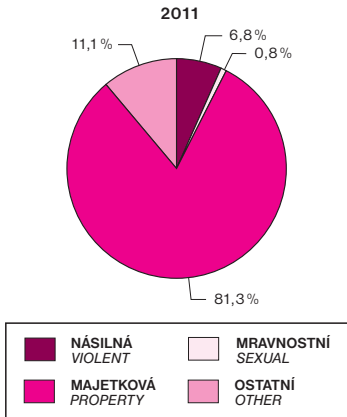

KRIMINALITA CELKEM
CRIME, TOTAL

ODSOUZENÍ PODLE TYPŮ VĚZNIC
CONVICTS BY PRISON CATEGORY

k 31. 12. 2011 as at 31 December 2011

OBEČNÁ KRIMINALITA (ZJIŠTĚNÉ ČINY)
GENERAL CRIME (DETECTED OFFENCES)

USMRČENÉ A ZRANĚNÉ OSOBY PŘI POŽÁRECH