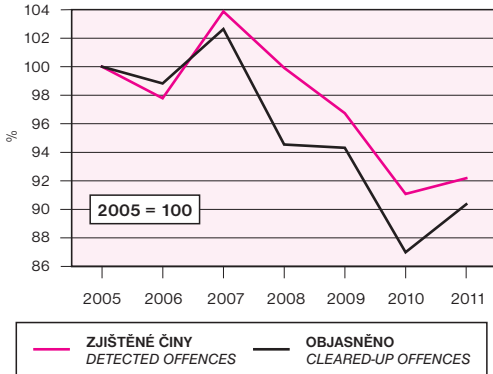

KRIMINALITA CELKEM
CRIME, TOTAL

ODSOUZENÍ PODLE TYPŮ VĚZNIC
CONVICTS BY PRISON CATEGORY

k 31. 12. 2011 as at 31 December 2011

OBEČNÁ KRIMINALITA (ZJIŠTĚNÉ ČINY)
GENERAL CRIME (DETECTED OFFENCES)

USMRČENÉ A ZRANĚNÉ OSOBY PŘI POŽÁRECH