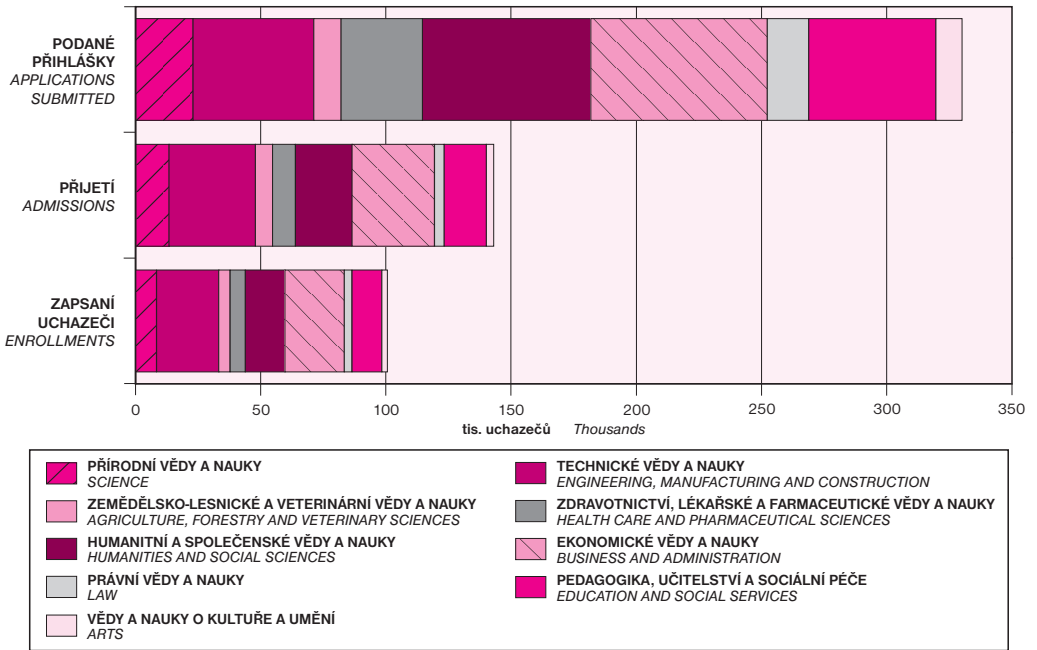

**UCHAZEČI O STUDIUM NA VEŘEJNÝCH A SOUKROMÝCH VYSOKÝCH ŠKOLÁCH  
 PODLE SKUPIN STUDIJNÍCH PROGRAMŮ K 31. 10. 2011  
 APPLICANTS FOR ADMISSION TO PUBLIC AND PRIVATE UNIVERSITIES  
 BY GROUP OF PROGRAMMES AS AT 31 OCTOBER 2011**

**ŽÁCI JAZYKOVÝCH ŠKOL PODLE  
 VYBRANÝCH VYUČOVACÍCH JAZYKŮ  
 PUPILS AT LANGUAGE SCHOOLS BY SELECTED  
 LANGUAGE TAUGHT**

**STUDENTI DOKTORSKÉHO STUDIA  
 NA VEŘEJNÝCH VYSOKÝCH ŠKOLÁCH  
 STUDENTS OF DOCTORAL PROGRAMMES  
 AT PUBLIC UNIVERSITIES**