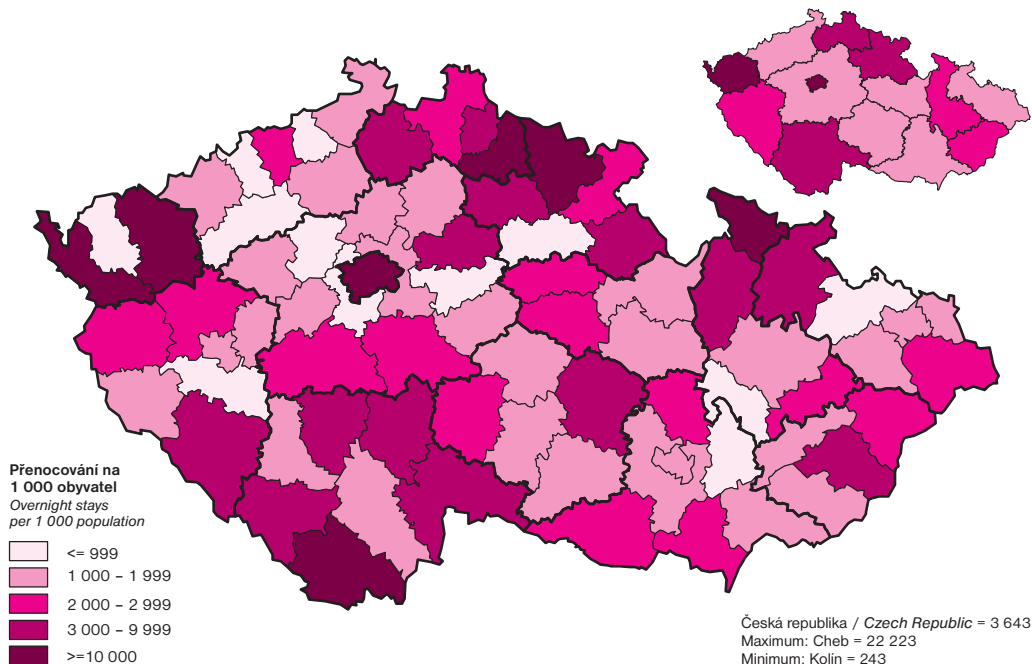

PŘENOCOVÁNÍ V HROMADNÝCH UBYTOVACÍCH ZAŘÍZENÍCH V ROCE 2011
OVERNIGHT STAYS IN COLLECTIVE ACCOMMODATION ESTABLISHMENTS IN 2011

DELŠÍ CESTY OBČANŮ ČESKÉ REPUBLIKY ZA ÚČELEM TRÁVENÍ VOLNÉHO ČASU
LONG LEISURE TRIPS OF CZECH CITIZENS

PODLE CÍLE CEST
BY DESTINATION

PODLE POUŽITÉHO DOPRAVNÍHO PROSTŘEDKU
BY MEANS OF TRANSPORT USED