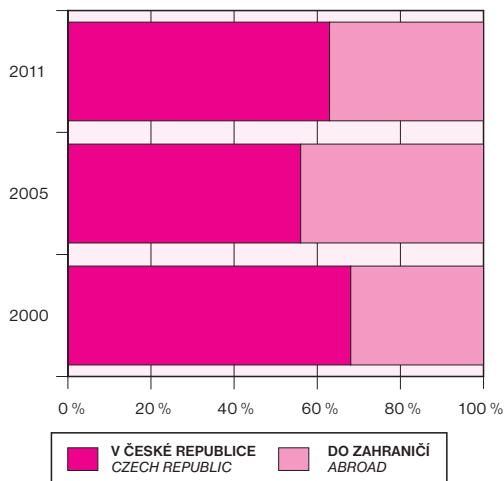

DELŠÍ CESTY OBČANŮ ČESKÉ REPUBLIKY ZA ÚČELEM TRÁVENÍ VOLNÉHO ČASU
LONG LEISURE TRIPS OF CZECH CITIZENS

PODLE CÍLE CEST
BY DESTINATION