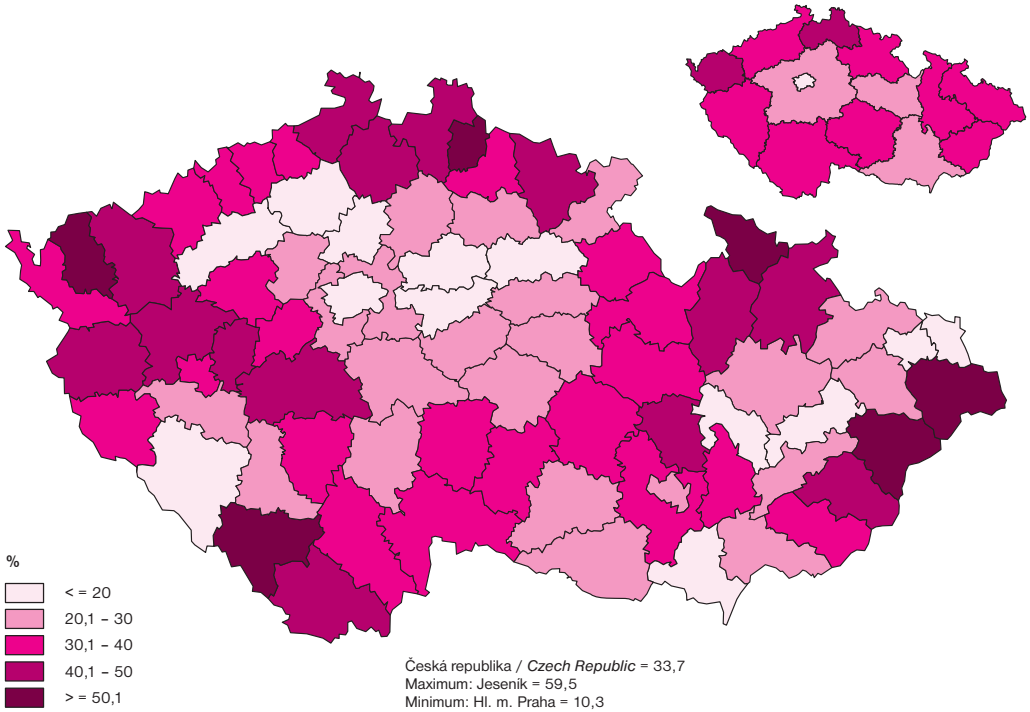

PODÍL LESNÍCH POZEMKŮ NA CELKOVÉ ROZLOZE ÚZEMÍ V ROCE 2011
 SHARE OF FOREST LAND IN THE TERRITORY TOTAL AREA IN 2011

VLASTNICTVÍ LESŮ
 FOREST OWNERSHIP

KATEGORIZACE LESŮ
 FOREST CATEGORISATION

2011