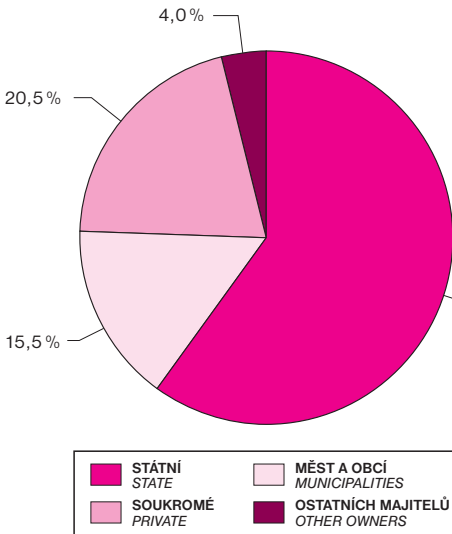

PODÍL LESNÍCH POZEMKŮ NA CELKOVÉ ROZLOZE ÚZEMÍ V ROCE 2011
 SHARE OF FOREST LAND IN THE TERRITORY TOTAL AREA IN 2011

VLASTNICTVÍ LESŮ
 FOREST OWNERSHIP

KATEGORIZACE LESŮ
 FOREST CATEGORISATION

2011