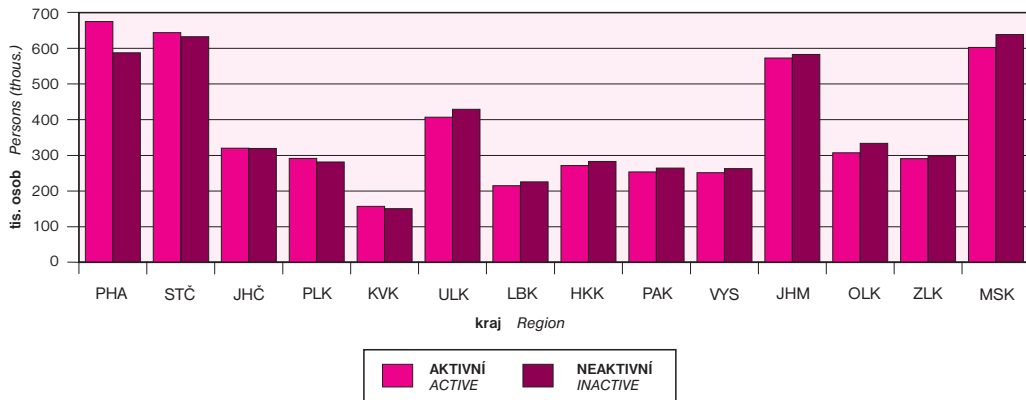

AKTIVNÍ A NEAKTIVNÍ OBYVATELSTVO

ACTIVE AND INACTIVE POPULATION

2011

NEUMÍSTĚNÍ UCHAZEČI O ZAMĚSTNÁNÍ A MÍRA REGISTROVANÉ NEZAMĚSTNANOSTI

UNEMPLOYED JOB APPLICANTS AND REGISTERED UNEMPLOYMENT RATE

2011

ROZDĚLENÍ ČETNOSTI MEZD