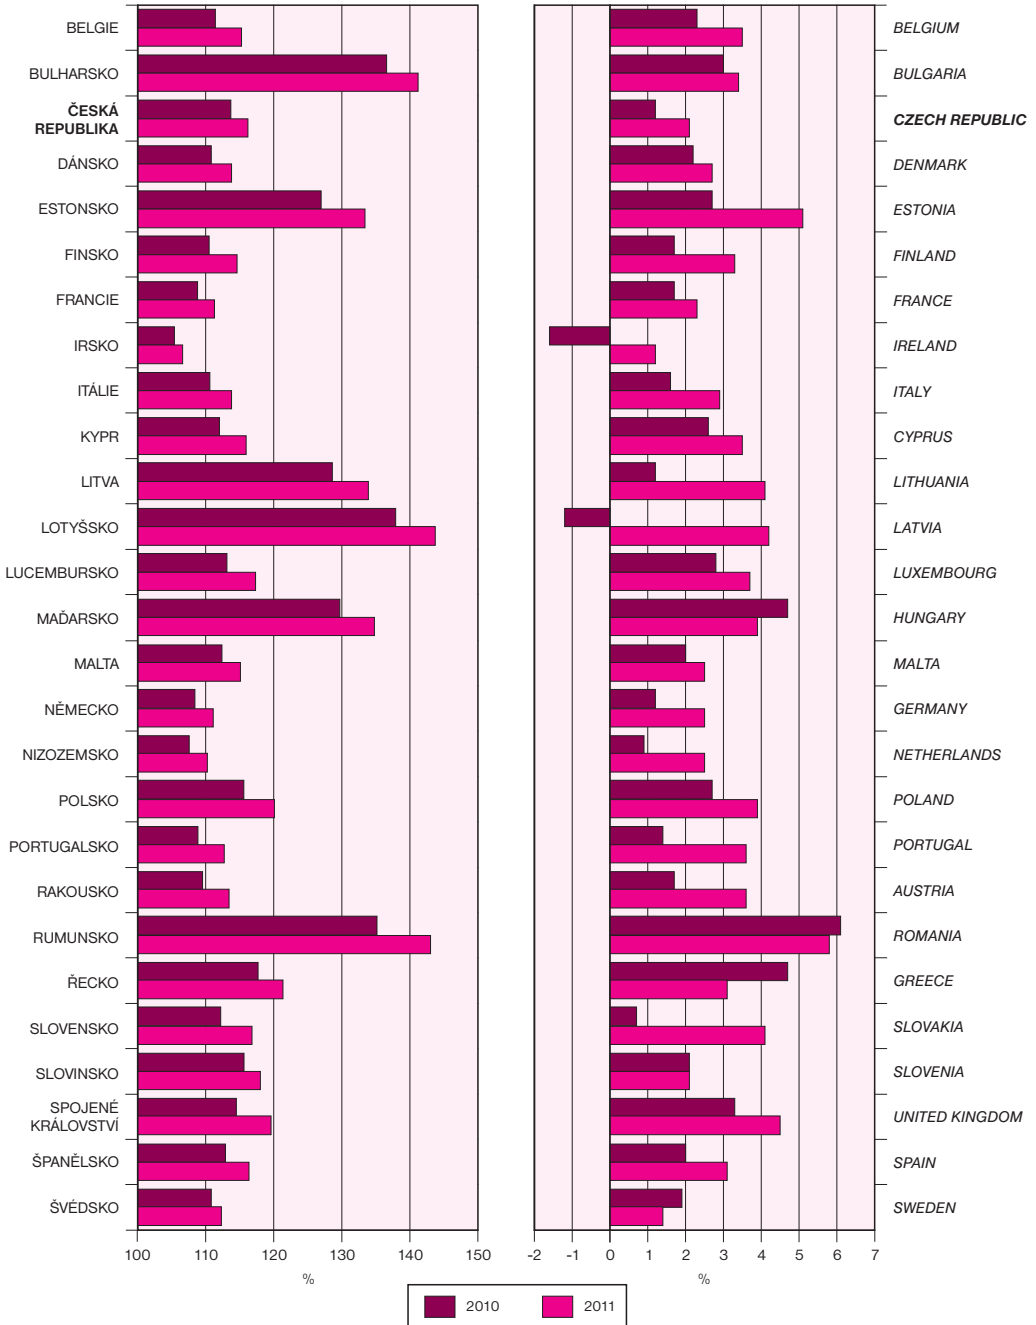

HARMONIZOVANÉ INDEXY SPOTŘEBITELSKÝCH CEN
HARMONISED INDICES OF CONSUMER PRICES

2005 = 100

MÍRA INFLACE¹⁾ INFLATION RATE¹⁾

¹⁾ průměrné roční tempo růstu
Pramen: EUROSTAT

¹⁾ Average annual growth rate.
Source: EUROSTAT