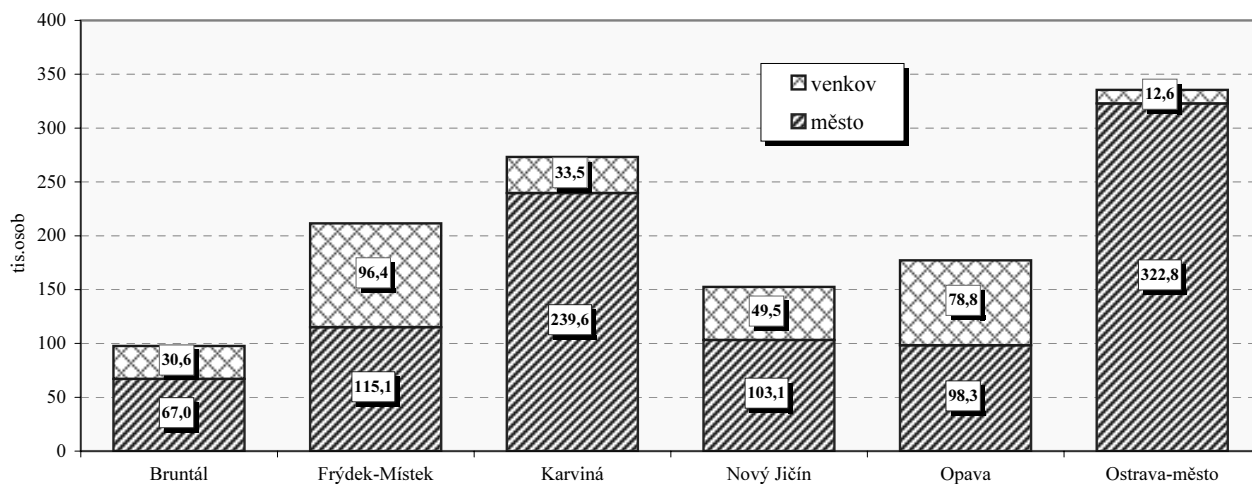

Moravskoslezský kraj

Velikostní skupiny obcí podle počtu obyvatel k 31.12.2009

Velikostní skupina	Počet		% obyvatel	Velikostní skupina	Počet		% obyvatel
	obcí	obyvatel			obcí	obyvatel	
-199	14	2 079	0,17	5 000 - 9 999	17	115 210	9,24
200 - 499	57	19 141	1,53	10 000 - 19 999	4	52 753	4,23
500 - 999	78	56 392	4,52	20 000 - 49 999	7	192 117	15,40
1 000 - 1 999	77	111 535	8,94	50 000 - 99 999	4	261 866	20,99
2 000 - 4 999	40	130 274	10,44	100 000 +	1	306 006	24,53
kraj					299	1 247 373	100,0
Česká republika					6 249	10 506 813	x
% kraje v rámci ČR					4,8	11,9	x

Městské a venkovské obyvatelstvo v roce 2009

Základní charakteristika v roce 2009

Území	Rozloha (km²)	Střední stav obyvatel	Hustota obyvatel na 1km²	Obce	Obce se statutem města	Obce se statutem městyse	Části obce	Katastrální území
Bruntál	1 535,9	97 723	64	67	9	-	152	152
Frýdek - Místek	1 208,5	211 365	175	72	5	-	101	105
Karviná	356,3	274 197	767	17	7	-	55	52
Nový Jičín	881,6	152 529	173	53	9	2	111	113
Opava	1 113,1	177 225	159	77	7	1	149	139
Ostrava - město	331,5	336 317	1 012	13	4	-	55	53
kraj	5 426,8	1 249 356	230	299	41	3	623	614
Česká republika	78 864,9	10 491 492	133	6 249	593	206	15 050	13 027
% kraje v rámci ČR	6,9	11,9	x	4,8	6,9	1,5	4,1	4,7