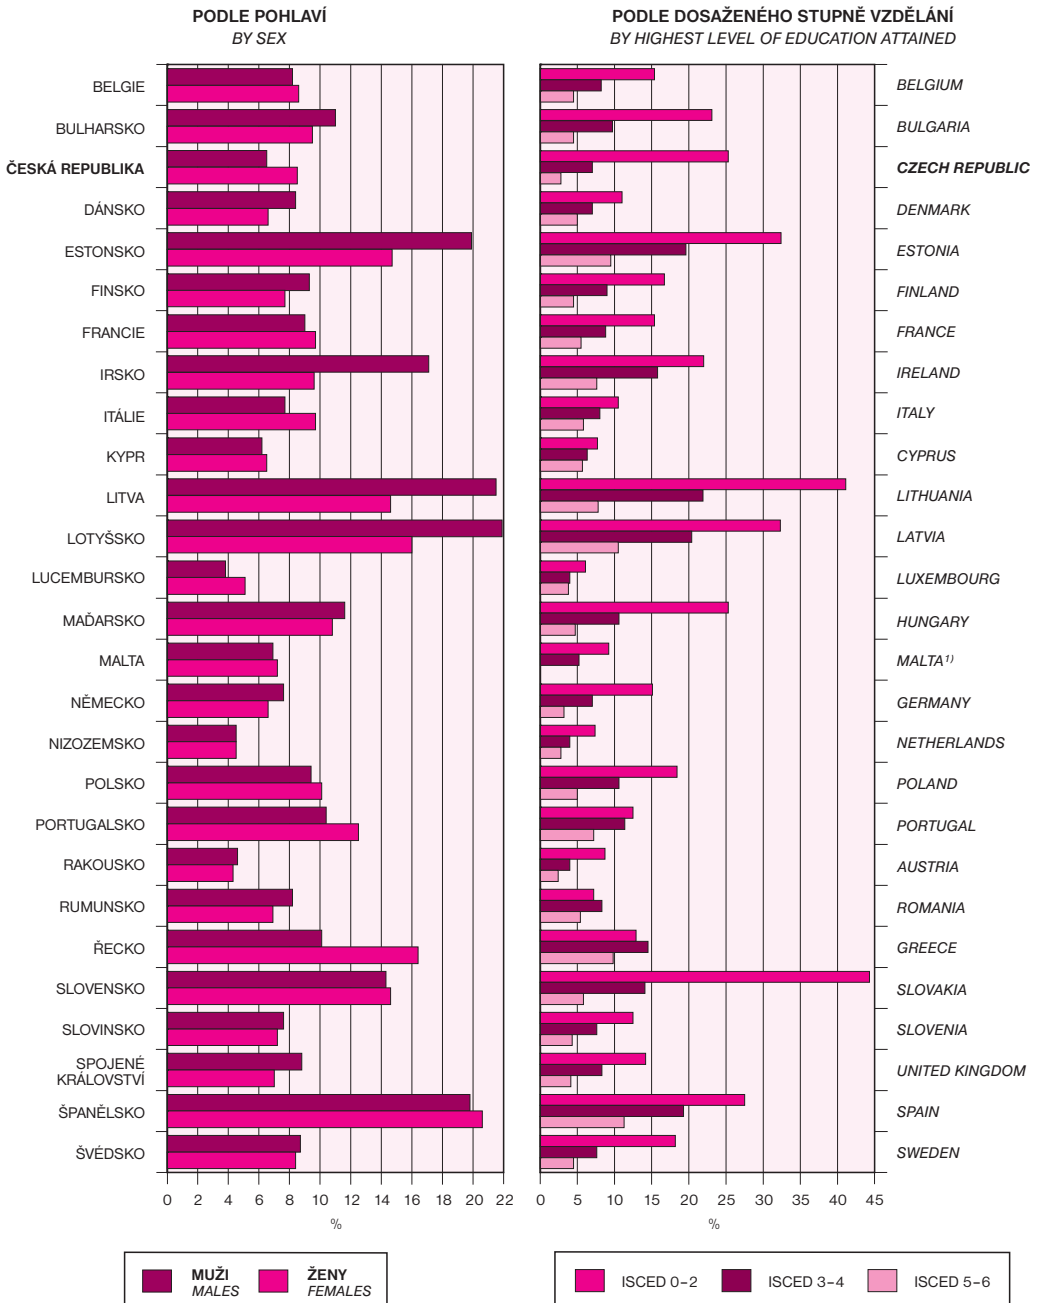

MÍRA NEZAMĚŠTNOSTI (15–64 LET)  
UNEMPLOYMENT RATE (OF THE AGED 15–64 YEARS)  
2010

<sup>1)</sup> údaj ISCED 5-6 není k dispozici  
Pramen: EUROSTAT

<sup>1)</sup> Data for the ISCED 5-6 unavailable.  
Source: EUROSTAT