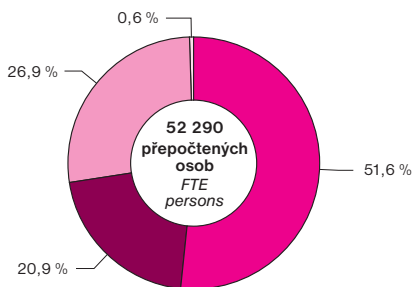

VÝDAJE NA VÝZKUM A VÝVOJ
R&D EXPENDITURE

ZAMĚŠTNANCI VÝZKUMU A VÝVOJE
PODLE SEKTORŮ
R&D PERSONNEL BY SECTOR
2010

STUDENTI VYSOKÝCH ŠKOL – PŘÍRODNÍCH
A TECHNICKÝCH VĚD
STUDENTS OF UNIVERSITIES – SCIENCE
AND ENGINEERING