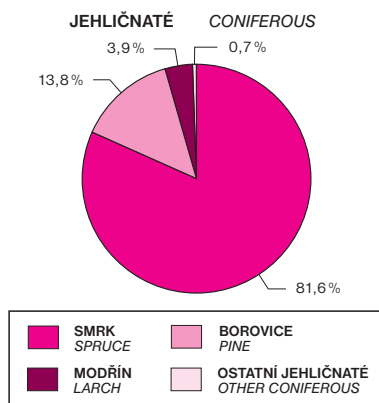

**ZALESŇOVÁNÍ**  
AFFORESTATION/REFORESTATION

**CELKEM**  
TOTAL

**VYBRANÝMI DRUHY DŘEVIN**  
WITH SELECTED TREE SPECIES

**TĚŽBA DŘEVA PODLE DRUHŮ DŘEVIN**  
ROUNDWOOD REMOVALS

2010

**HONEBNÍ PLOCHA**  
AREA OF HUNTING GROUNDS

2010

**ODSTŘEL ZVĚŘE**  
GAME SHOT