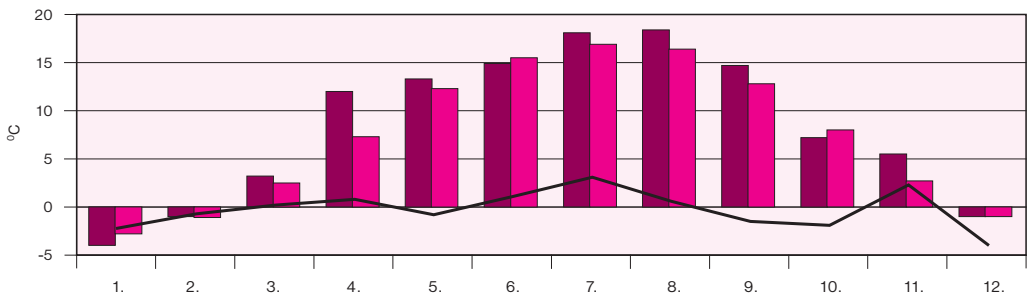

**LEDOVÉ, MRAZOVÉ, LETNÍ A TROPICKÉ DNY**

ICY, FROSTY, SUMMER AND TROPICAL DAYS

METEOROLOGICKÁ STANICE: PRAHA, KARLOV  
WEATHER STATION: PRAHA, KARLOV

METEOROLOGICKÁ STANICE: BRNO, TUŘANY  
WEATHER STATION: BRNO, TUŘANY

**PRŮMĚRNÁ MĚSÍČNÍ TEPLOTA VZDUCHU V ROCE 2010**

AVERAGE MONTHLY AIR TEMPERATURE IN 2010

**MĚSÍČNÍ ÚHRN SRÁŽEK V ROCE 2010**

MONTHLY TOTAL PRECIPITATION IN 2010