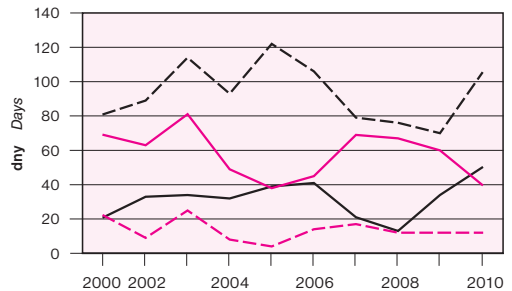

**LEDOVÉ, MRAZOVÉ, LETNÍ A TROPICKÉ DNY**

ICY, FROSTY, SUMMER AND TROPICAL DAYS

METEOROLOGICKÁ STANICE: PRAHA, KARLOV  
WEATHER STATION: PRAHA, KARLOV

METEOROLOGICKÁ STANICE: BRNO, TUŘANY  
WEATHER STATION: BRNO, TUŘANY