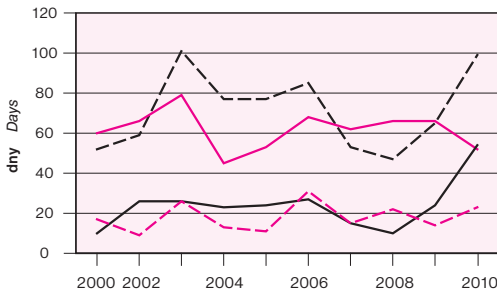

**LEDOVÉ, MRAZOVÉ, LETNÍ A TROPICKÉ DNY**

ICY, FROSTY, SUMMER AND TROPICAL DAYS

METEOROLOGICKÁ STANICE: PRAHA, KARLOV  
WEATHER STATION: PRAHA, KARLOV

METEOROLOGICKÁ STANICE: BRNO, TUŘANY  
WEATHER STATION: BRNO, TUŘANY