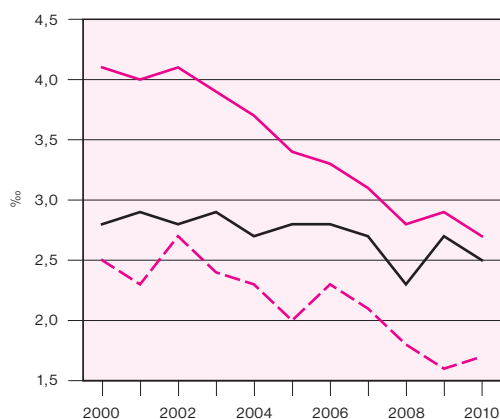

VĚKOVÁ STRUKTURA OBYVATELSTVA ČR K 31. 12. 2010
AGE STRUCTURE OF THE CR POPULATION AS AT 31 DECEMBER 2010

ŽIVĚ NAROZENÍ
LIVE BIRTHS

V MANŽELSTVÍ
WITHIN MARRIAGE
 MIMO MANŽELSTVÍ
OUTSIDE MARRIAGE

ÚMRTNOST
MORTALITY

NOVOROZENECKÁ
NEONATAL
 KOJENECKÁ
INFANT
 MŕTVOROZENOST
STILLBIRTH RATE