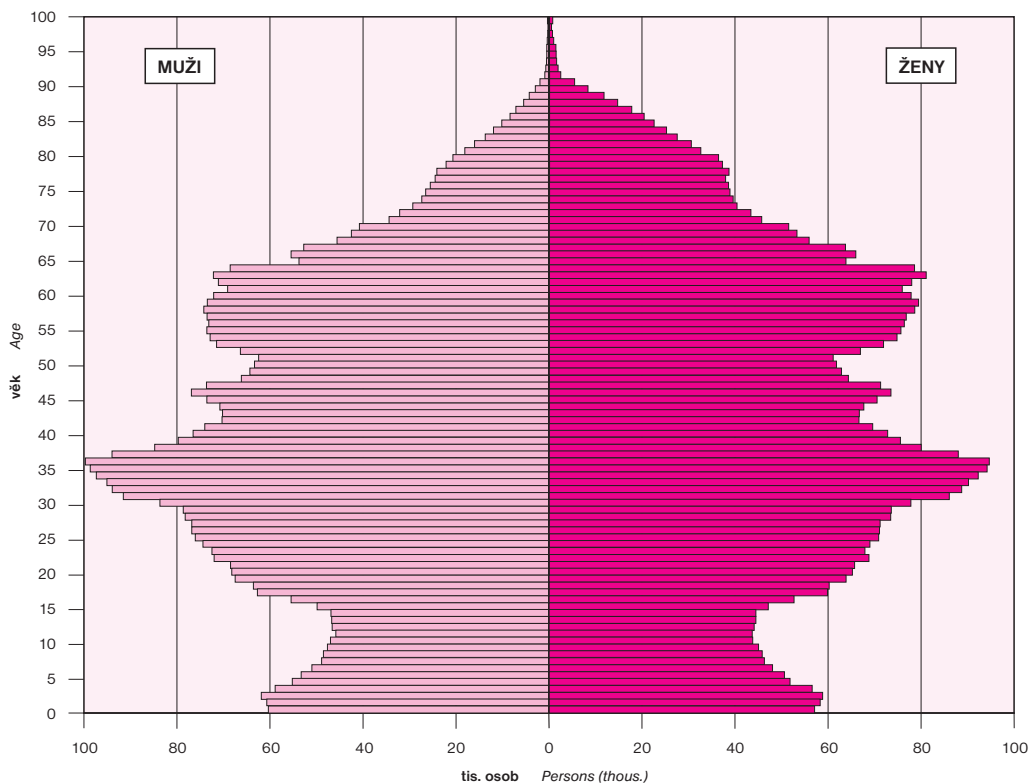

VĚKOVÁ STRUKTURA OBYVATELSTVA ČR K 31. 12. 2010
AGE STRUCTURE OF THE CR POPULATION AS AT 31 DECEMBER 2010

ŽIVĚ NAROZENÍ
LIVE BIRTHS

V MANŽELSTVÍ
WITHIN MARRIAGE
 MIMO MANŽELSTVÍ
OUTSIDE MARRIAGE

ÚMRTNOST
MORTALITY

NOVOROZENECKÁ
NEONATAL
 KOJENECKÁ
INFANT
 MŕTVOROZENOST
STILLBIRTH RATE