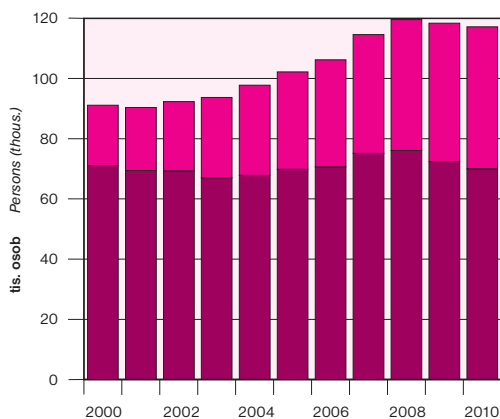

VĚKOVÁ STRUKTURA OBYVATELSTVA ČR K 31. 12. 2010
AGE STRUCTURE OF THE CR POPULATION AS AT 31 DECEMBER 2010

ŽIVĚ NAROZENÍ
LIVE BIRTHS

V MANŽELSTVÍ
WITHIN MARRIAGE
 MIMO MANŽELSTVÍ
OUTSIDE MARRIAGE

ÚMRTNOST
MORTALITY

NOVOROZENECKÁ
NEONATAL
 KOJENECKÁ
INFANT
 MŕTVOROZENOST
STILLBIRTH RATE