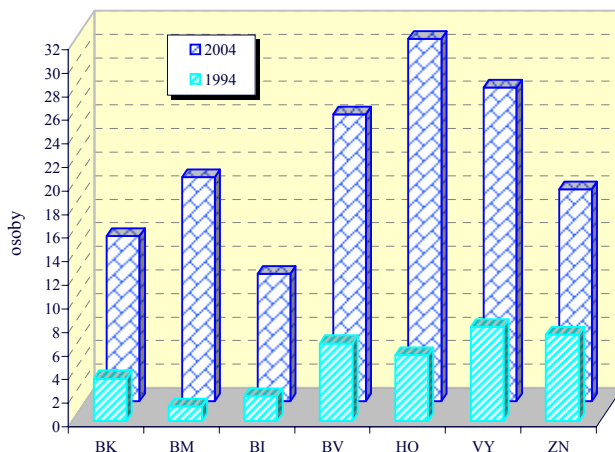

Jihomoravský kraj

Neumístění uchazeči o zaměstnání na 1 volné pracovní místo v kraji (k 31.12.)

Neumístění uchazeči o zaměstnání na 1 volné pracovní místo v okresech (k 31.12.)

Vybrané ukazatele nezaměstnanosti (k 31.12.)

Ukazatel	1997	1998	1999	2000	2001	2002	2003	2004
Uchazeči o zaměstnání	29 752	44 948	56 819	54 005	55 139	63 777	65 454	66 207
z toho ženy	17 186	24 385	29 246	27 411	27 721	31 819	32 719	33 441
mladší než 25 let	8 839	15 546	17 408	14 788	14 972	16 791	16 461	14 974
se základním vzděláním ¹⁾	8 952	11 991	15 232	15 249	15 875	17 607	17 971	17 816
nezaměstnaní déle než 1 rok	5 315	9 140	16 061	19 669	19 243	22 659	26 634	26 763
se ZPS	5 284	6 203	7 683	8 013	8 201	9 059	9 480	9 787
pobírající příspěvek	16 027	23 552	24 995	20 494	21 292	24 991	22 828	17 570
v rekvalifikaci s příspěvkem	277	282	274	259	366	299	414	52
Volná pracovní místa	4 599	2 372	2 538	4 396	3 720	2 905	3 128	3 448
z toho pro uchazeče se ZPS	.	74	111	151	236	122	152	242
% uchazečů v rámci ČR	11,1	11,6	11,7	11,8	11,9	12,4	12,1	12,2
% volných prac. míst v rámci ČR	7,4	6,3	7,2	8,4	7,1	7,1	7,8	6,7