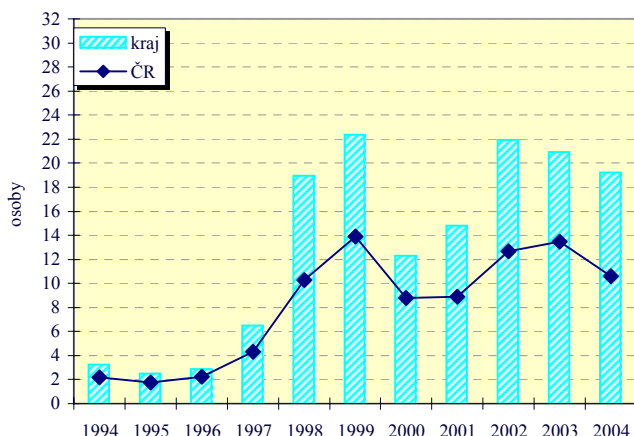

Jihomoravský kraj

Neumístění uchazeči o zaměstnání na 1 volné pracovní místo v kraji (k 31.12.)

Neumístění uchazeči o zaměstnání na 1 volné pracovní místo v okresech (k 31.12.)

Vybrané ukazatele nezaměstnanosti (k 31.12.)

Ukazatel	1997	1998	1999	2000	2001	2002	2003	2004
Uchazeči o zaměstnání	29 752	44 948	56 819	54 005	55 139	63 777	65 454	66 207
z toho ženy	17 186	24 385	29 246	27 411	27 721	31 819	32 719	33 441
mladší než 25 let	8 839	15 546	17 408	14 788	14 972	16 791	16 461	14 974
se základním vzděláním ¹⁾	8 952	11 991	15 232	15 249	15 875	17 607	17 971	17 816
nezaměstnaní déle než 1 rok	5 315	9 140	16 061	19 669	19 243	22 659	26 634	26 763
se ZPS	5 284	6 203	7 683	8 013	8 201	9 059	9 480	9 787
pobírající příspěvek	16 027	23 552	24 995	20 494	21 292	24 991	22 828	17 570
v rekvalifikaci s příspěvkem	277	282	274	259	366	299	414	52
Volná pracovní místa	4 599	2 372	2 538	4 396	3 720	2 905	3 128	3 448
z toho pro uchazeče se ZPS	.	74	111	151	236	122	152	242
% uchazečů v rámci ČR	11,1	11,6	11,7	11,8	11,9	12,4	12,1	12,2
% volných prac. míst v rámci ČR	7,4	6,3	7,2	8,4	7,1	7,1	7,8	6,7