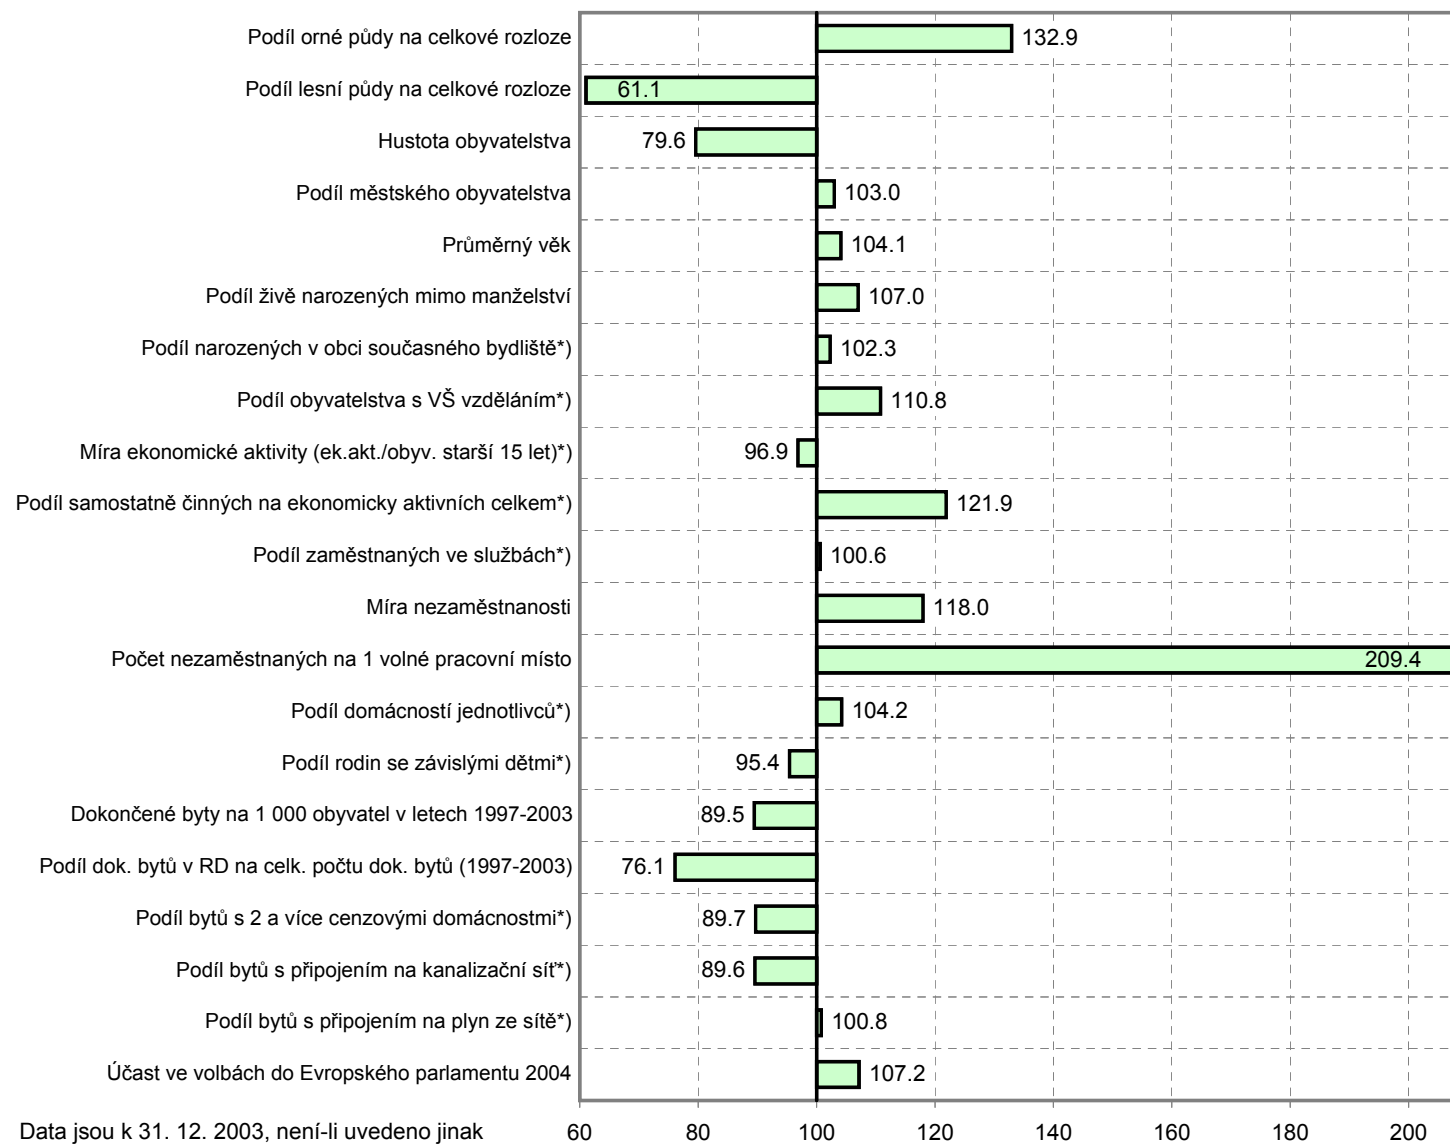

## Postavení správního obvodu v kraji ve vybraných ukazatelích (kraj = 100%)

Data jsou k 31. 12. 2003, není-li uvedeno jinak

\*) SLDB 2001