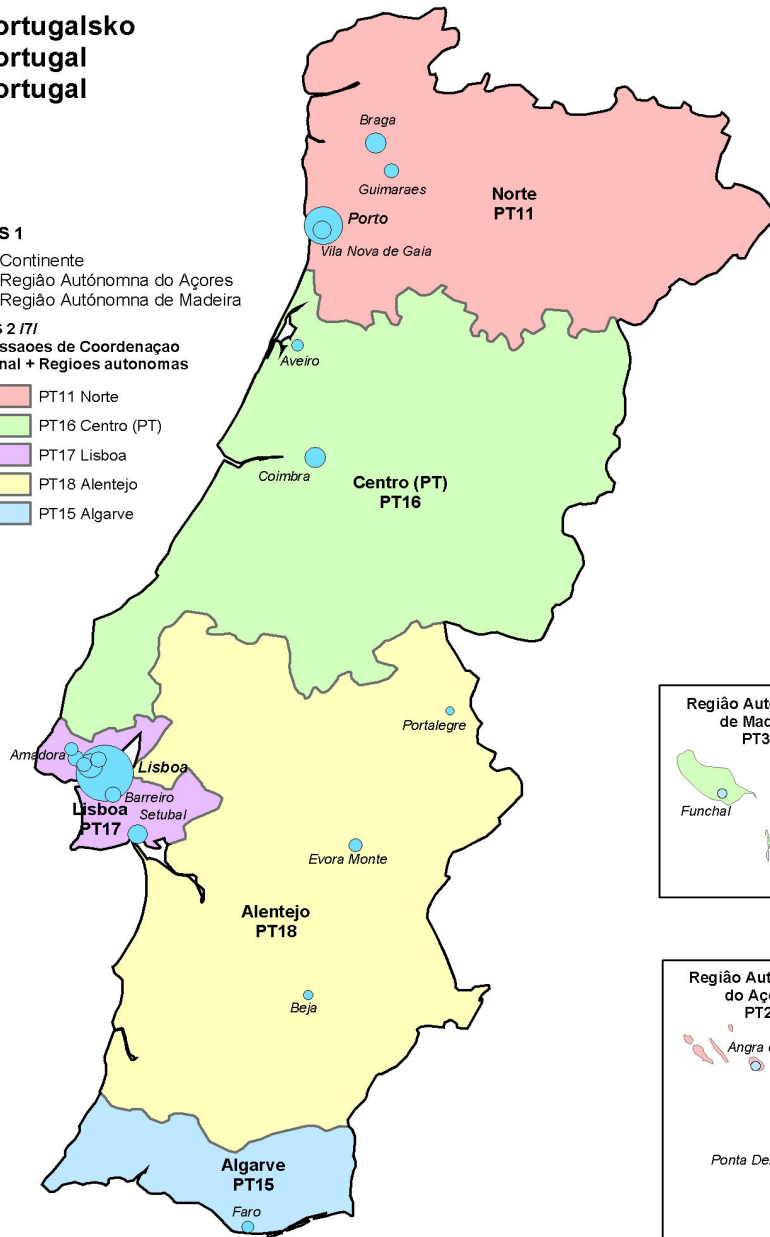

Portugalsko
Portugal
Portugal

NUTS 1

- PT1 Continente
- PT2 Região Autónoma do Açores
- PT3 Região Autónoma de Madeira

NUTS 2 /I/

Comissaoes de Coordenação regional + Regioes autonomas

- PT11 Norte
- PT16 Centro (PT)
- PT17 Lisboa
- PT18 Alentejo
- PT15 Algarve

Malta
Malta
Malta

NUTS3 - Gzejjer /2/

- MT001 Malta
- MT002 Gozo and Comino / Ghawdex u Kemmuna