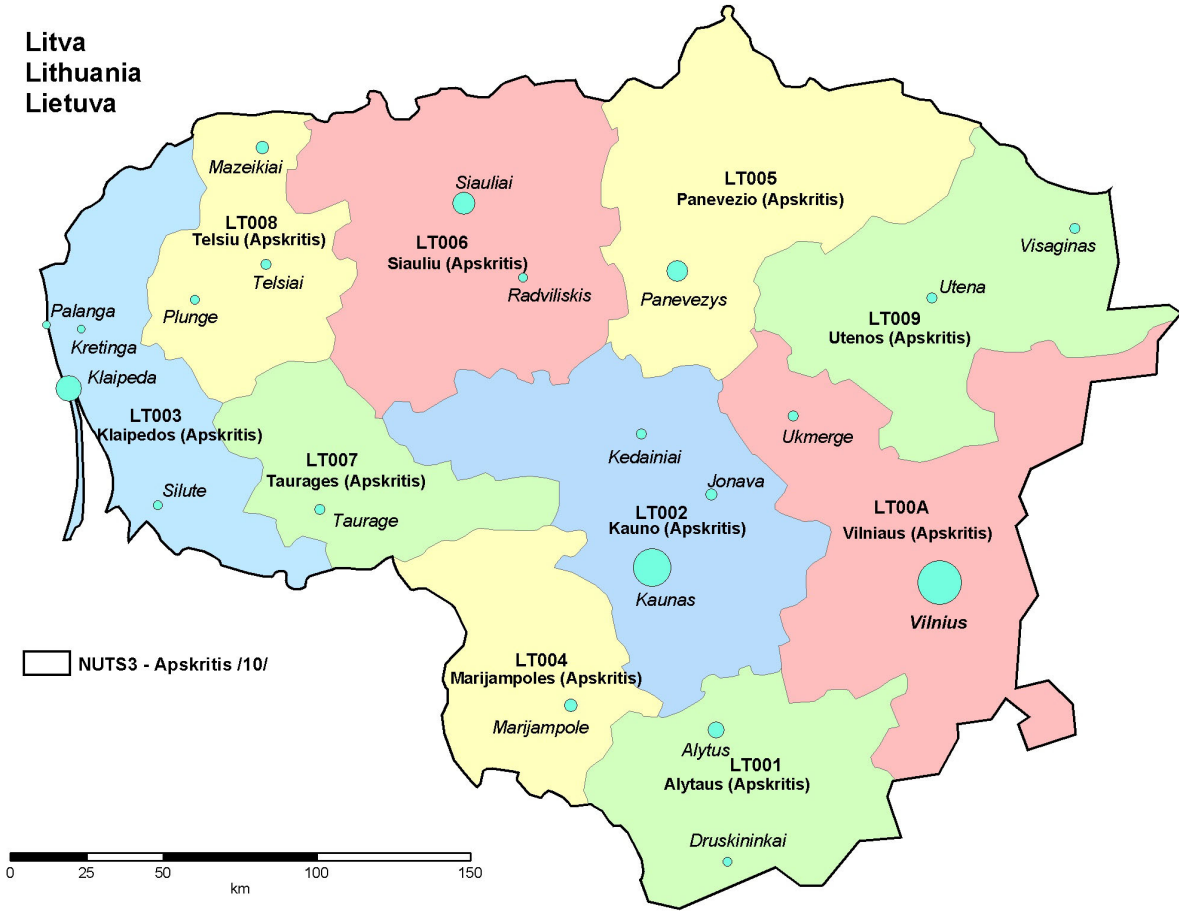

ÚZEMNÍ USPOŘÁDÁNÍ ZEMÍ EU

REGIONAL BREAKDOWN OF EU COUNTRIES

Litva  
Lithuania  
Lietuva

Lotyšsko  
Latvia  
Latvija

Z pěti regionů na úrovni 3 vzniklo nyní 6 regionů. Pouze LV003 a LV005 zůstaly nezměněny  
The previous 5 regions are now 6 and only LV003 and LV005 remain unchanged