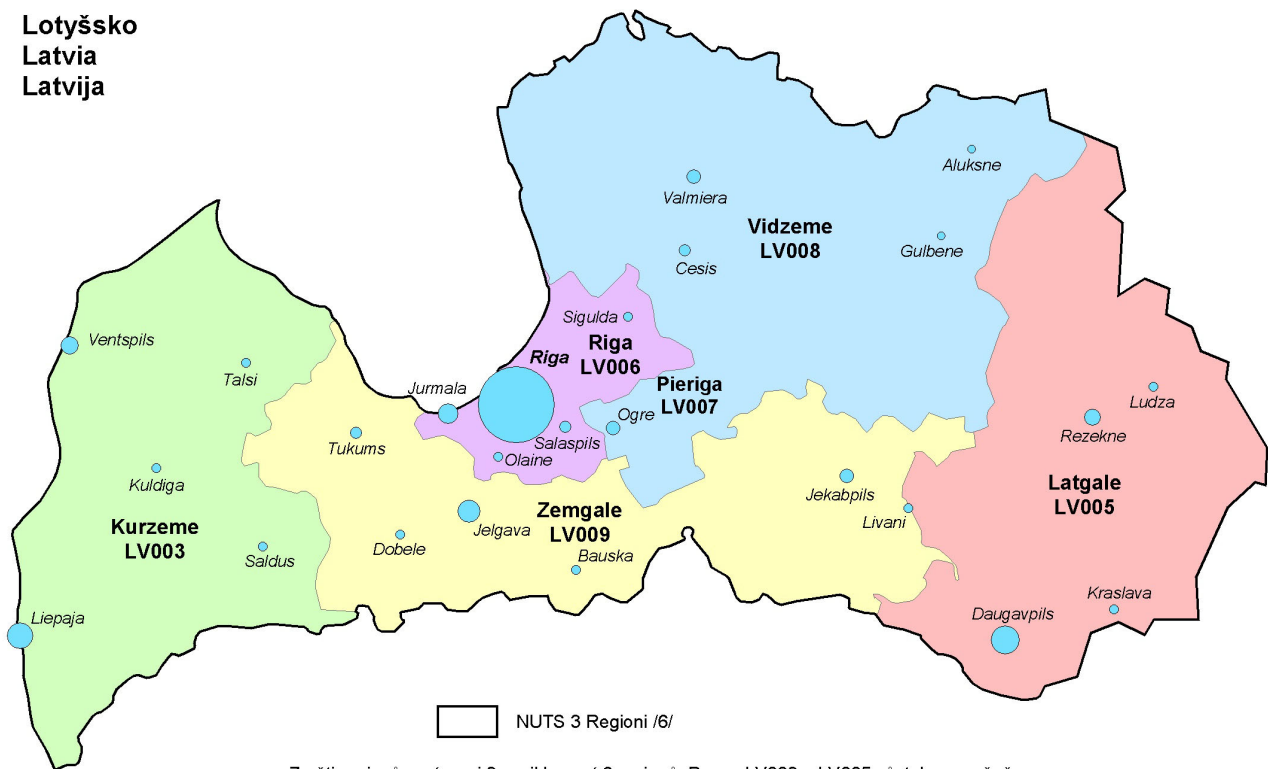

ÚZEMNÍ USPOŘÁDÁNÍ ZEMÍ EU

REGIONAL BREAKDOWN OF EU COUNTRIES

Litva  
Lithuania  
Lietuva

Lotyšsko  
Latvia  
Latvija

Z pěti regionů na úrovni 3 vzniklo nyní 6 regionů. Pouze LV003 a LV005 zůstaly nezměněny  
The previous 5 regions are now 6 and only LV003 and LV005 remain unchanged