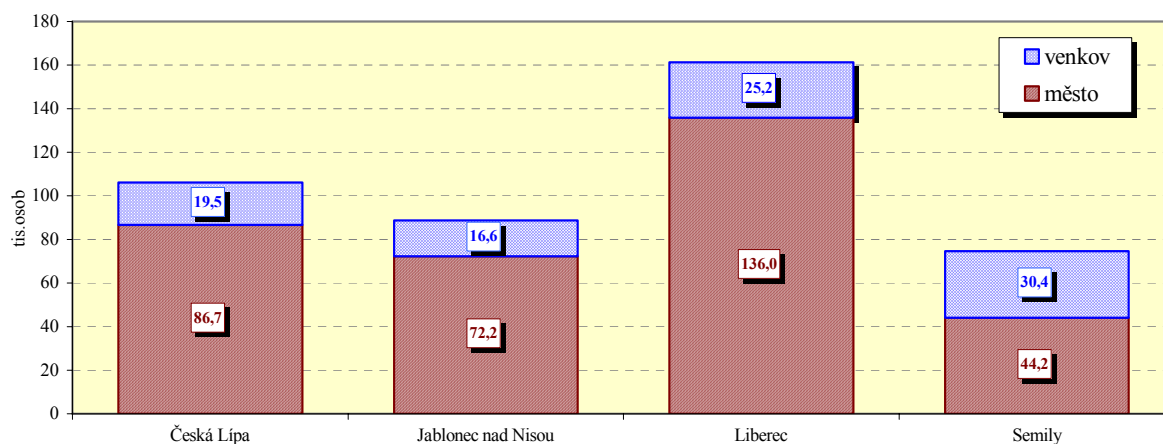

Liberecký kraj

Velikostní skupiny obcí podle počtu obyvatel k 31.12.2006

Velikostní skupina	Počet		% obyvatel	Velikostní skupina	Počet		% obyvatel
	obcí	obyvatel			obcí	obyvatel	
-199	37	5 034	1,17	5 000 - 9 999	10	66 841	15,52
200 - 499	62	20 128	4,67	10 000 - 19 999	2	26 705	6,20
500 - 999	59	41 579	9,65	20 000 - 49 999	2	83 003	19,27
1 000 - 1 999	26	37 241	8,65	50 000 - 99 999	1	98 781	22,93
2 000 - 4 999	16	51 462	11,95	100 000 +	-	-	x
kraj					215	430 774	100,0
Česká republika					6 249	10 287 189	x
% kraje v rámci ČR					9,2	5,4	x

Městské a venkovské obyvatelstvo v roce 2006

Základní charakteristika v roce 2006

Území	Rozloha (km ²)	Střední stav obyvatel	Hustota obyvatel na 1km ²	Obce	Obce se statutem města	Části obce	Naděje dožití ve věku 0	
							mužů	žen
Česká Lípa	1 137,1	106 330	94	59	12	205	70,7	77,6
Liberec	402,3	88 550	220	34	8	116	72,1	78,3
Jablonec nad Nisou	924,7	160 354	173	57	10	233	72,2	78,8
Semily	698,9	74 569	107	65	9	208	73,7	79,2
kraj	3 163,0	429 803	136	215	39	762	72,0	78,5
Česká republika	78 867,0	10 266 646	130	6 249	559	15 092	72,3	78,7
% kraje v rámci ČR	4,0	4,2	x	3,4	7,0	5,0	x	x