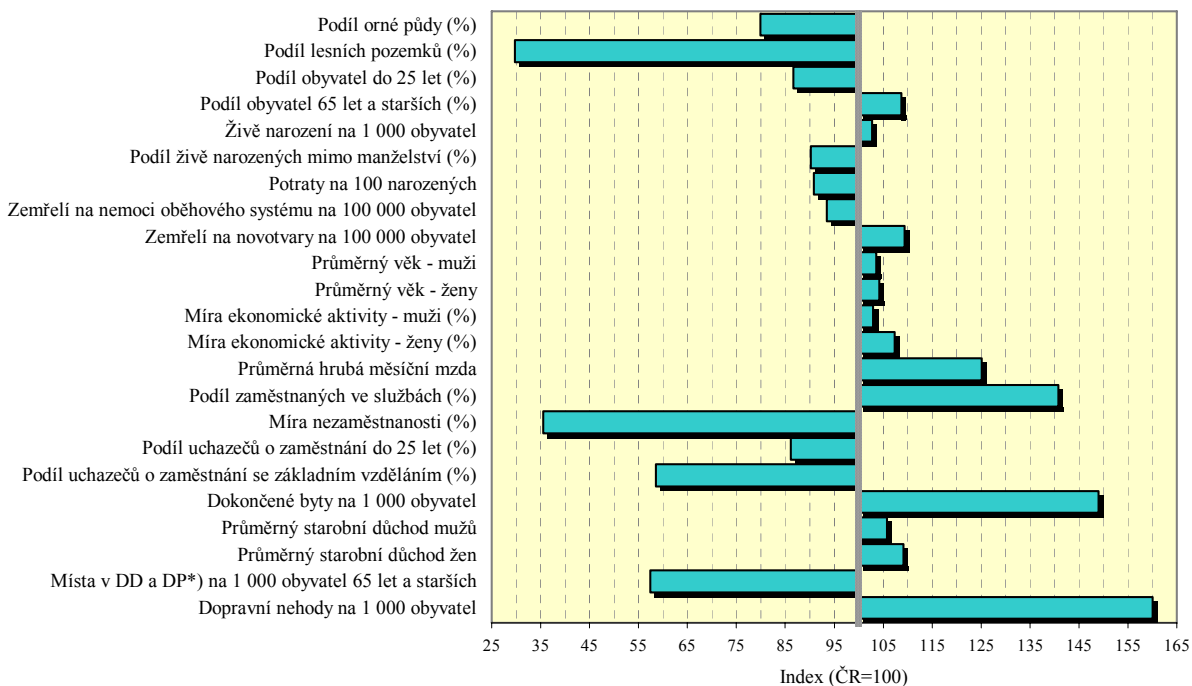

Hlavní město Praha

Porovnání vybraných krajských údajů s Českou republikou v roce 2006

*)DD - domovy důchodců, DP - domovy penziony pro důchodce