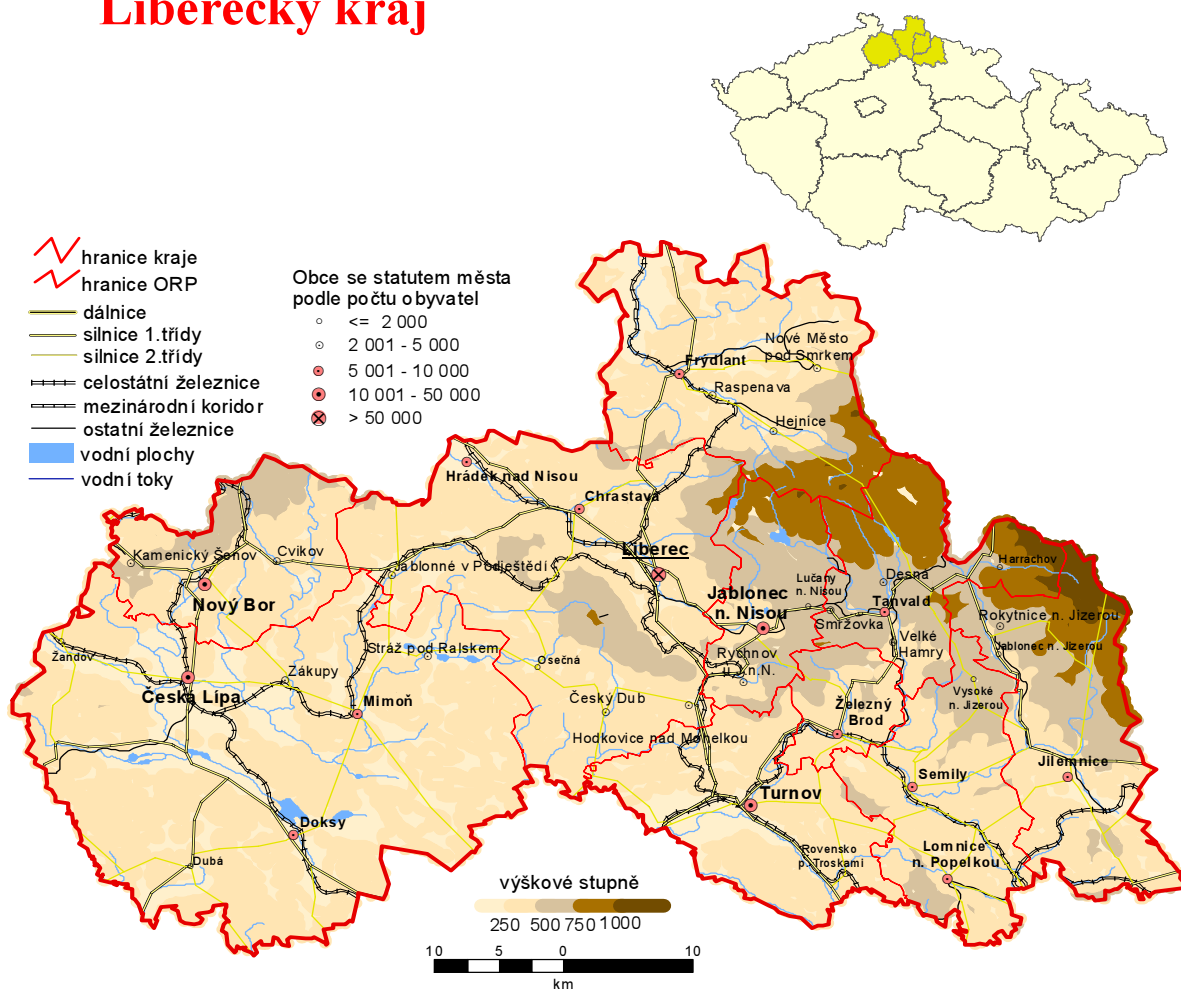

Liberecký kraj

Porovnání vybraných krajských údajů s Českou republikou v roce 2006

*)DD - domovy důchodců, DP - domovy penziony pro důchodce