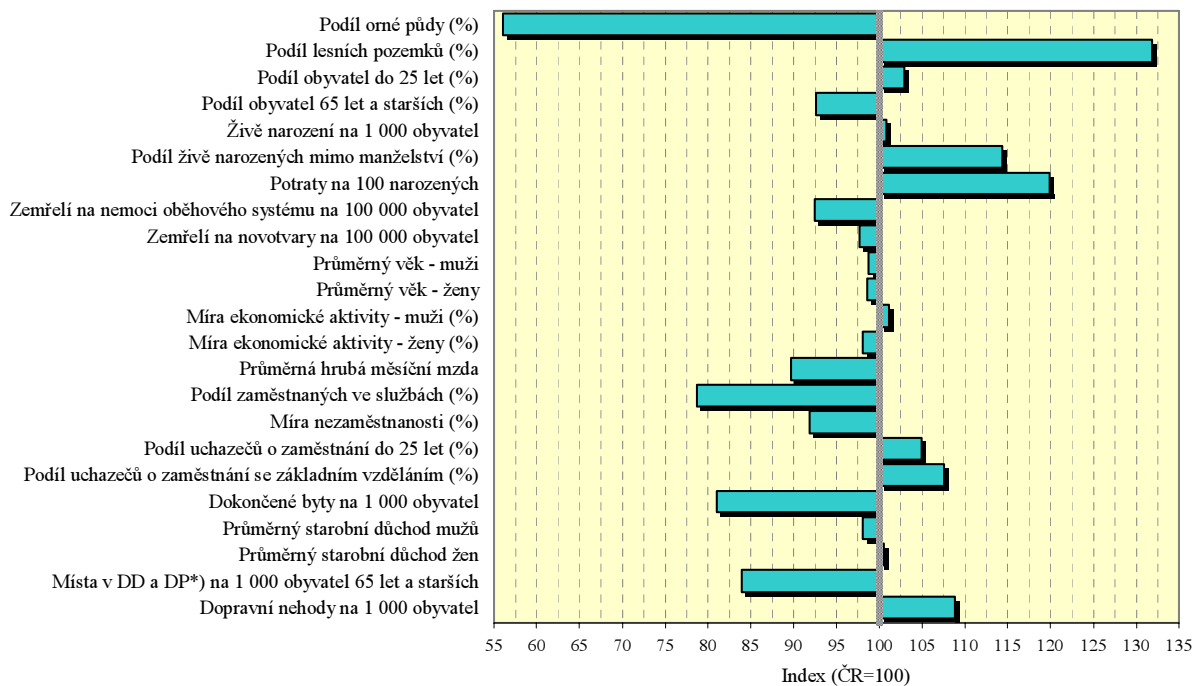

Liberecký kraj

Porovnání vybraných krajských údajů s Českou republikou v roce 2006

*)DD - domovy důchodců, DP - domovy penziony pro důchodce