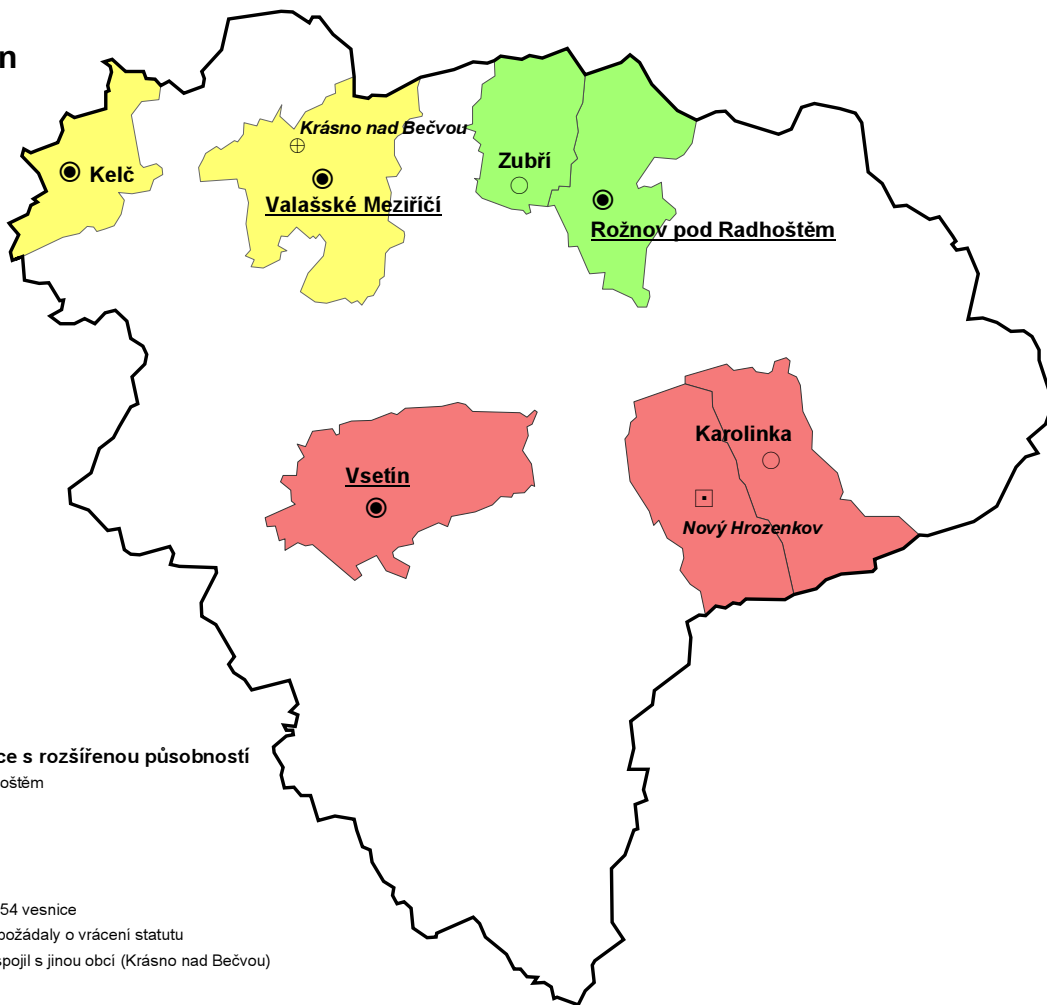

Okres Kroměříž

Okres Uherské Hradiště

Okres Vsetín

Správní obvod obce s rozšířenou působností

- Rožnov pod Radhoštěm
- Valašské Meziříčí
- Vsetín

Města, městyse

- Města
- Města, do roku 1954 vesnice
- Městyse, které si požádaly o vrácení statutu
- ⊕ Městys, který se spojil s jinou obcí (Krásno nad Bečvou)

Okres Zlín

Správní obvod obce s rozšířenou působností

- Luhačovice
- Otrokovice
- Valašské Klobouky
- Vizovice
- Zlín

Města, městyse

- Města
- ◉ Města, do roku 1954 městyse
- Města, do roku 1954 vesnice
- Městyse, které si dosud nepožádaly o vrácení statutu
- ⊕ Městys, který se spojil s jinou obcí (Malenovice)