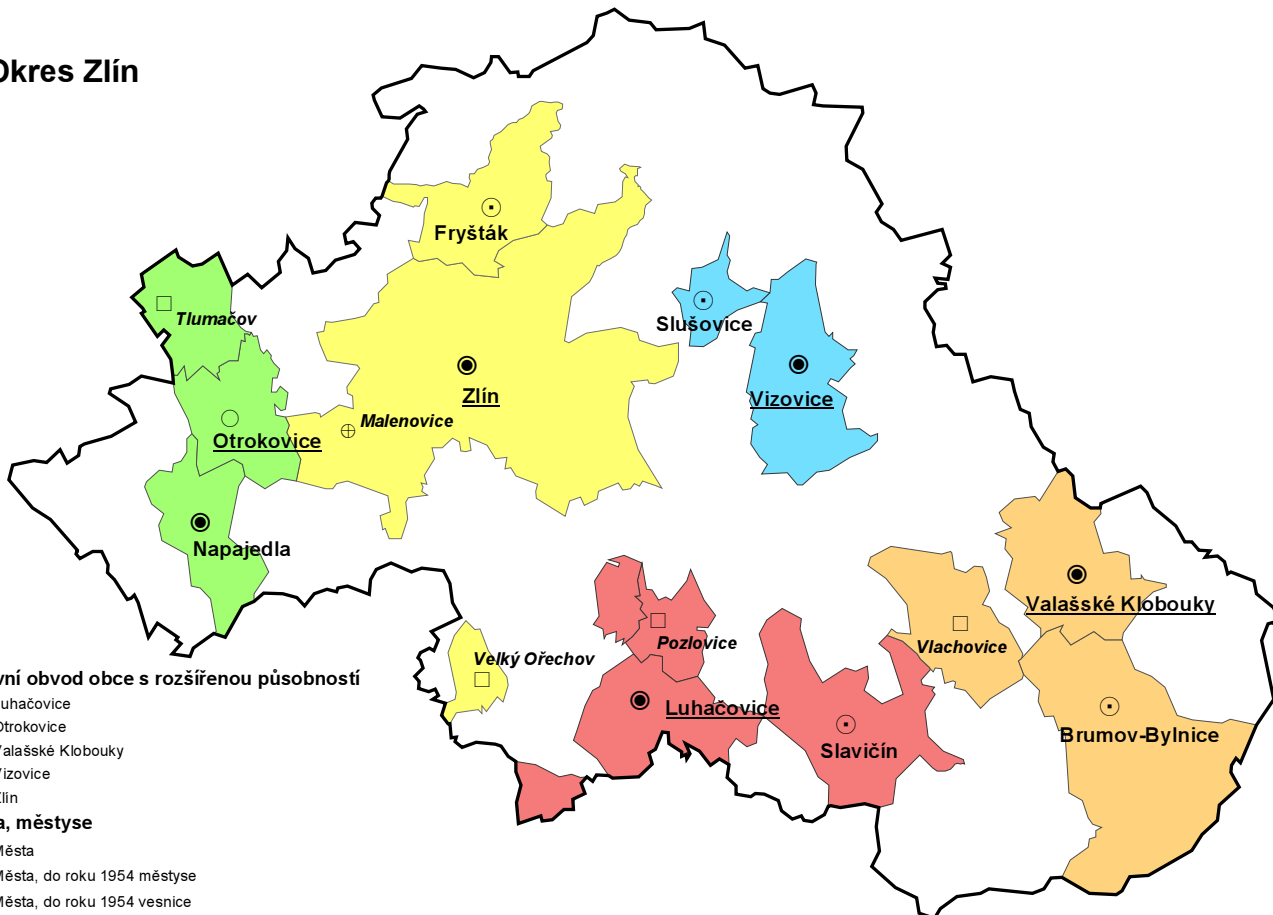

Okres Kroměříž

Okres Uherské Hradiště

Okres Vsetín

Správní obvod obce s rozšířenou působností

- Rožnov pod Radhoštěm
- Valašské Meziříčí
- Vsetín

Města, městyse

- Města
- Města, do roku 1954 vesnice
- Městyse, které si požádaly o vrácení statutu
- ⊕ Městys, který se spojil s jinou obcí (Krásno nad Bečvou)

Okres Zlín

Správní obvod obce s rozšířenou působností

- Luhačovice
- Otrokovice
- Valašské Klobouky
- Vizovice
- Zlín

Města, městyse

- Města
- ◉ Města, do roku 1954 městyse
- Města, do roku 1954 vesnice
- Městyse, které si dosud nepožádaly o vrácení statutu
- ⊕ Městys, který se spojil s jinou obcí (Malenovice)