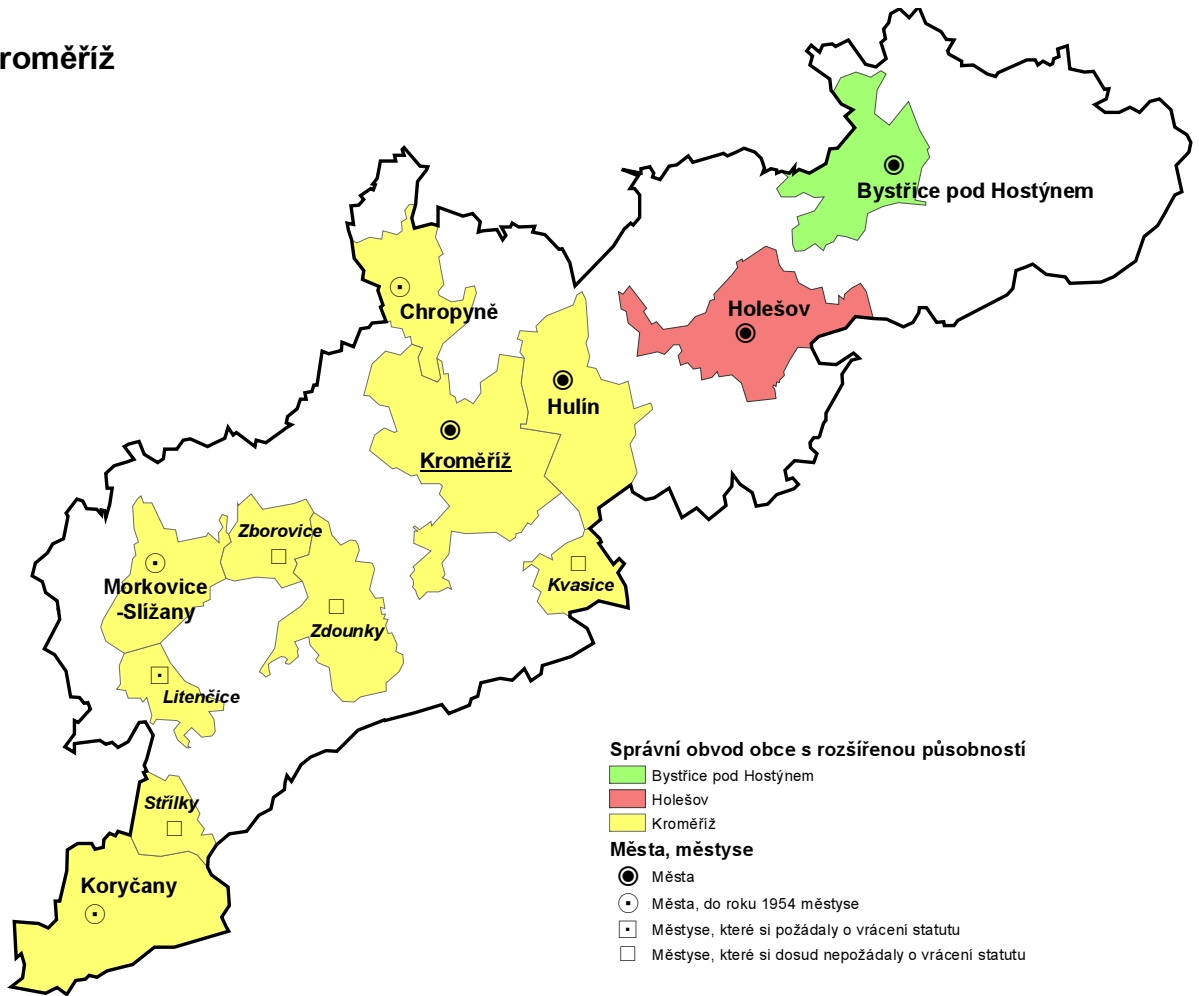

Okres Kroměříž

Okres Uherské Hradiště

Okres Vsetín

Správní obvod obce s rozšířenou působností

- Rožnov pod Radhoštěm
- Valašské Meziříčí
- Vsetín

Města, městyse

- Města
- Města, do roku 1954 vesnice
- Městyse, které si požádaly o vrácení statutu
- ⊕ Městys, který se spojil s jinou obcí (Krásno nad Bečvou)

Okres Zlín

Správní obvod obce s rozšířenou působností

- Luhačovice
- Otrokovice
- Valašské Klobouky
- Vizovice
- Zlín

Města, městyse

- Města
- ◉ Města, do roku 1954 městyse
- Města, do roku 1954 vesnice
- Městyse, které si dosud nepožádaly o vrácení statutu
- ⊕ Městys, který se spojil s jinou obcí (Malenovice)