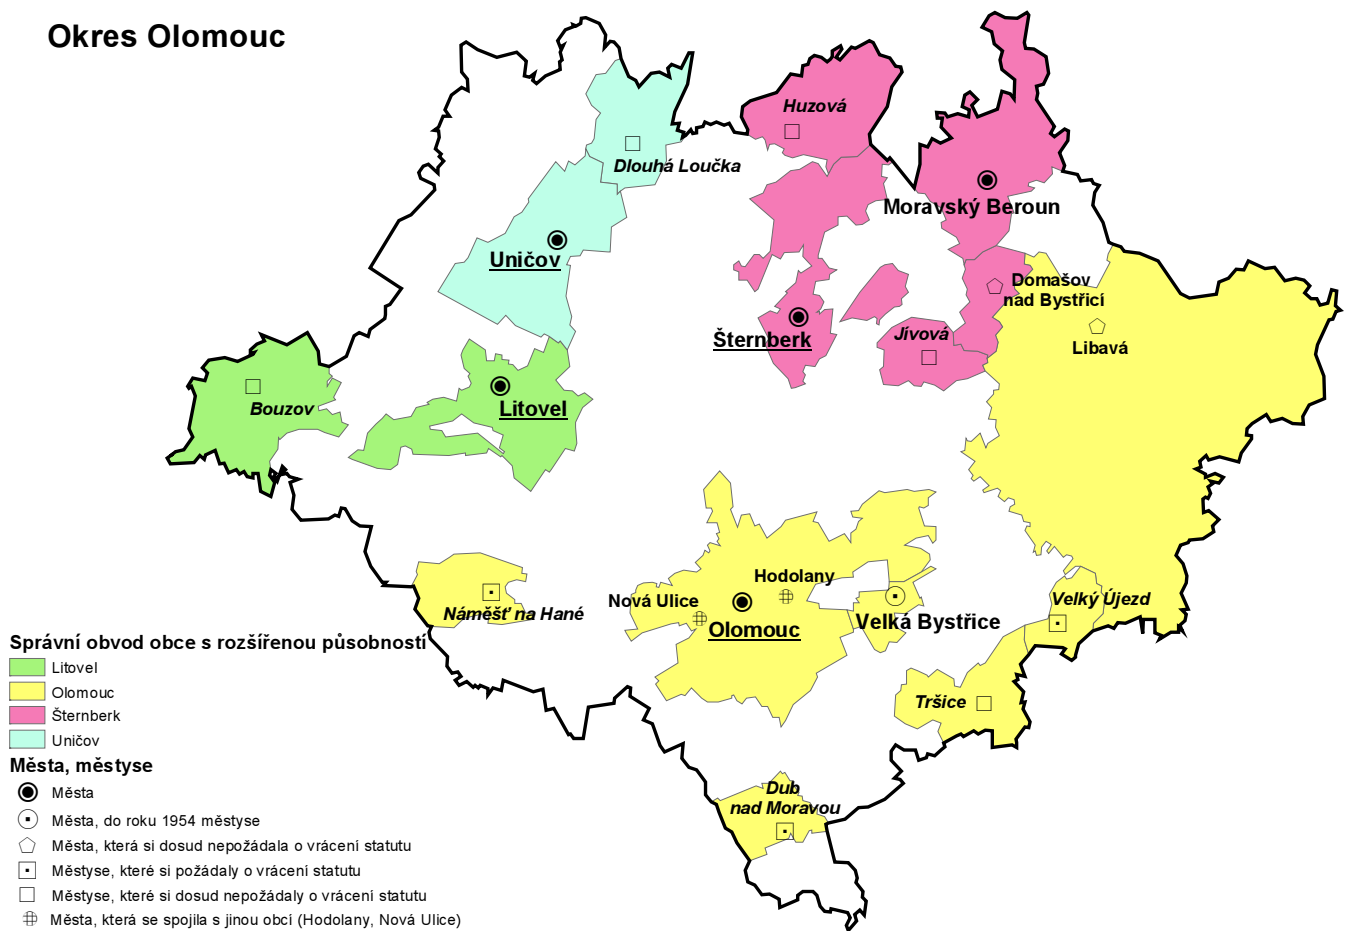

Okres Jeseník

Okres Olomouc

Okres Prostějov

Správní obvod obce s rozšířenou působností

- Konice
- Prostějov

Města, městyse

- Města
- ⊙ Města, do roku 1954 městyse
- ◻ Městyse, které si požádaly o vrácení statutu
- ◻ Městyse, které si dosud nepožádaly o vrácení statutu
- ▭ okres2007b

Okres Přerov

Správní obvod obce s rozšířenou působností

- Hranice
- Lipník nad Bečvou
- Přerov

Města, městyse

- Města
- ⊙ Města, která si požádala o vrácení statutu
- ◻ Městyse, které si požádaly o vrácení statutu
- ◻ Městyse, které si dosud nepožádaly o vrácení statutu
- ⊕ Město, které se spojilo s jinou obcí (Drahotuše)

Okres Šumperk