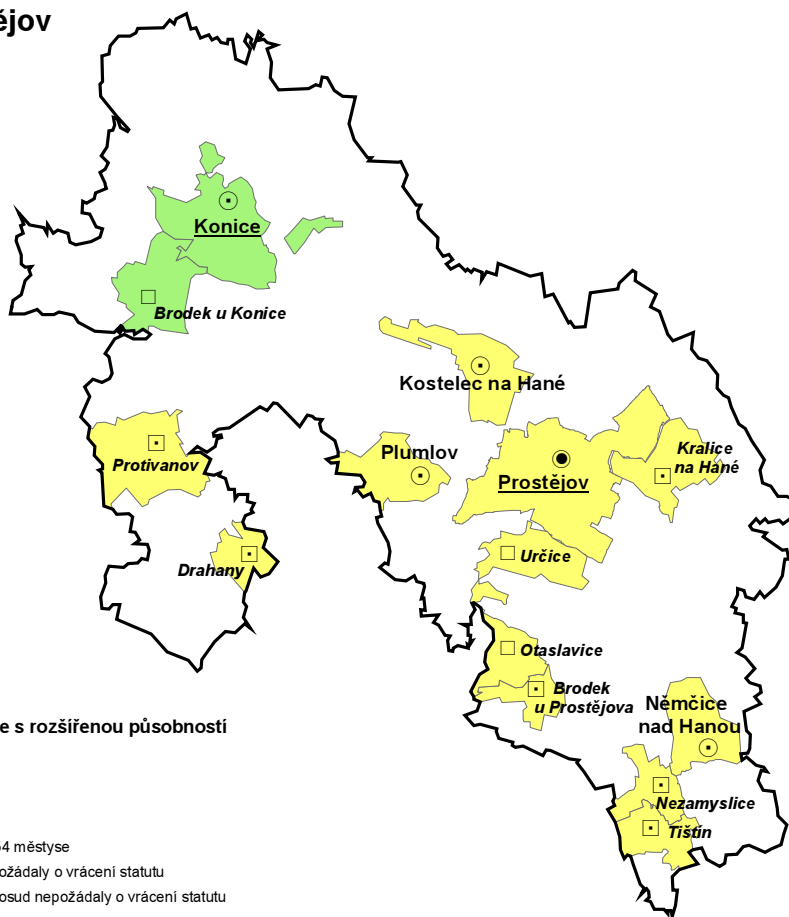

Okres Jeseník

Okres Olomouc

Okres Prostějov

Správní obvod obce s rozšířenou působností

- Konice
- Prostějov

Města, městyse

- Města
- ⊙ Města, do roku 1954 městyse
- ◻ Městyse, které si požádaly o vrácení statutu
- ◻ Městyse, které si dosud nepožádaly o vrácení statutu
- ▭ okres2007b

Okres Přerov

Správní obvod obce s rozšířenou působností

- Hranice
- Lipník nad Bečvou
- Přerov

Města, městyse

- Města
- ⊙ Města, která si požádala o vrácení statutu
- ◻ Městyse, které si požádaly o vrácení statutu
- ◻ Městyse, které si dosud nepožádaly o vrácení statutu
- ⊕ Město, které se spojilo s jinou obcí (Drahotuše)

Okres Šumperk