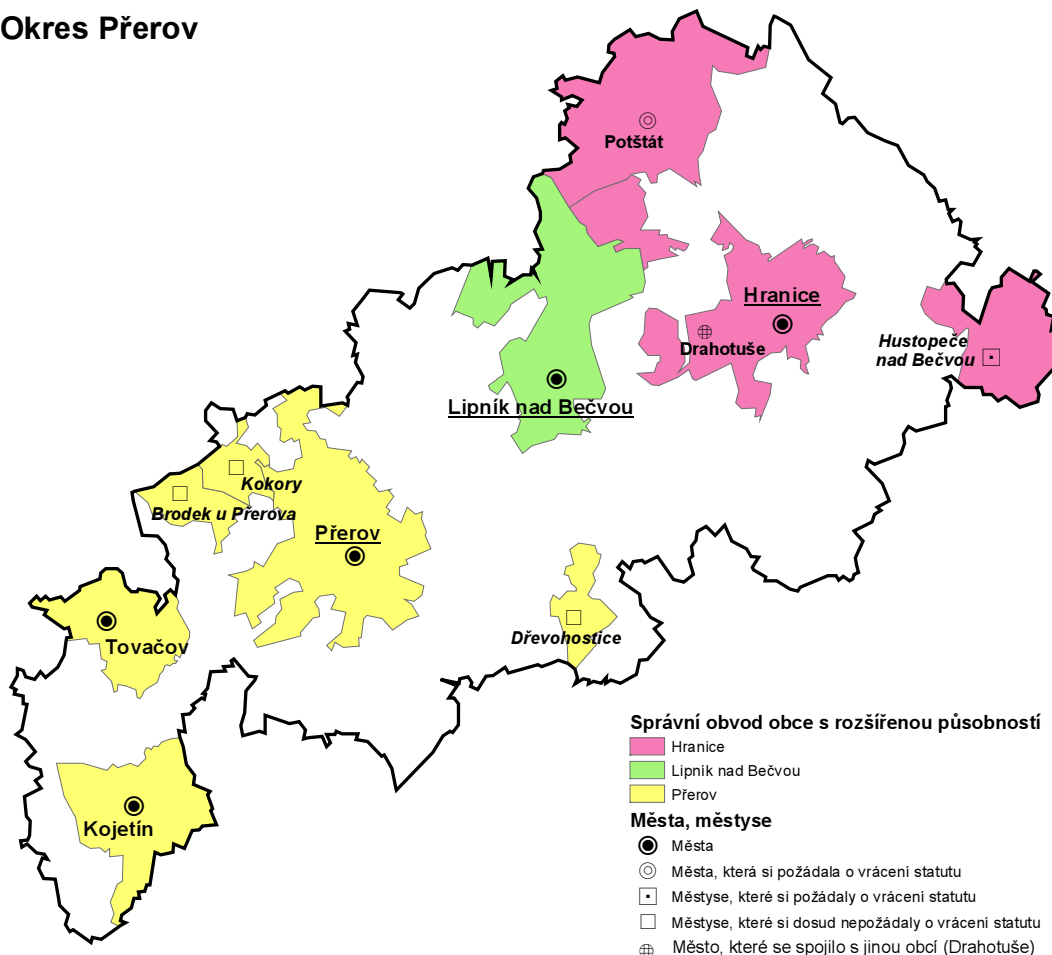

Okres Jeseník

Okres Olomouc

Okres Prostějov

Správní obvod obce s rozšířenou působností

- Konice
- Prostějov

Města, městyse

- Města
- ⊙ Města, do roku 1954 městyse
- ◻ Městyse, které si požádaly o vrácení statutu
- ◻ Městyse, které si dosud nepožádaly o vrácení statutu
- ▭ okres2007b

Okres Přerov

Správní obvod obce s rozšířenou působností

- Hranice
- Lipník nad Bečvou
- Přerov

Města, městyse

- Města
- ⊙ Města, která si požádala o vrácení statutu
- ◻ Městyse, které si požádaly o vrácení statutu
- ◻ Městyse, které si dosud nepožádaly o vrácení statutu
- ⊕ Město, které se spojilo s jinou obcí (Drahotuše)

Okres Šumperk