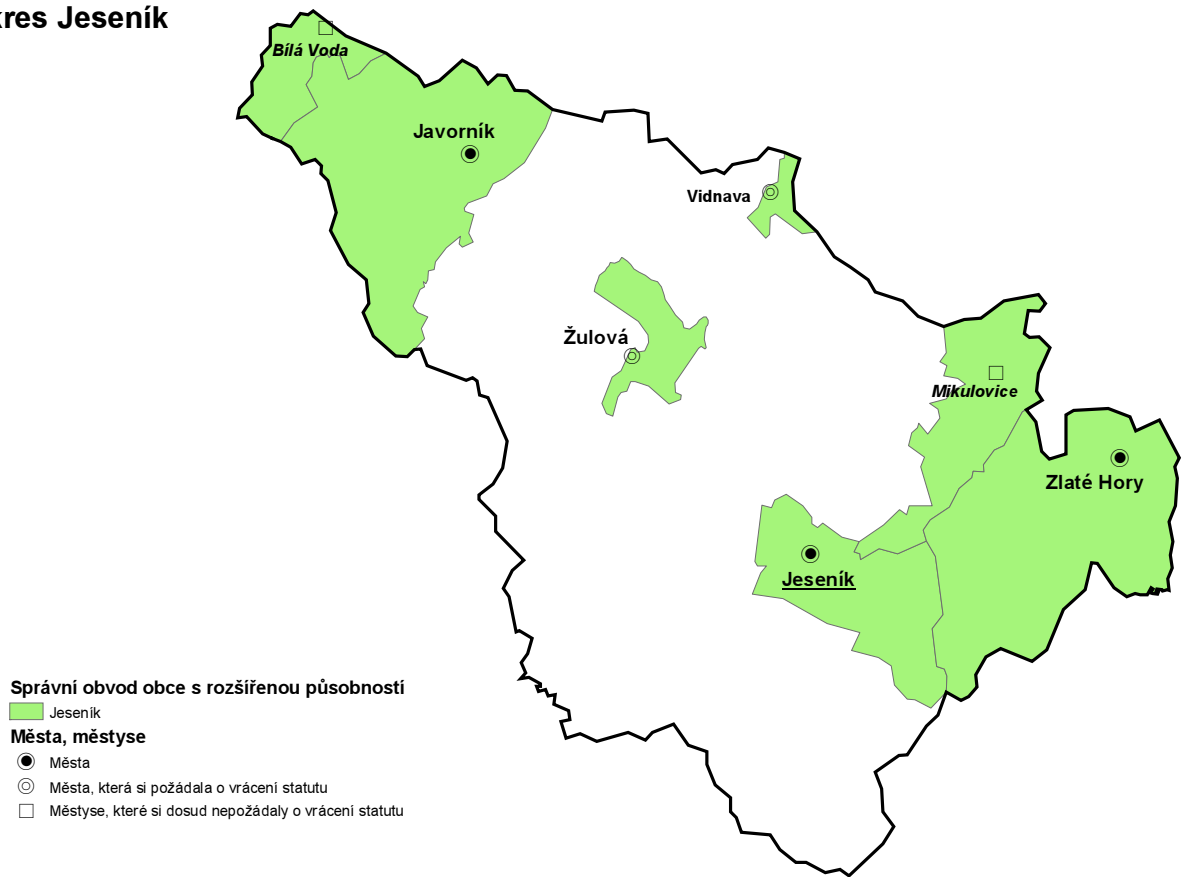

Okres Jeseník

Okres Olomouc

Okres Prostějov

Správní obvod obce s rozšířenou působností

- Konice
- Prostějov

Města, městyse

- Města
- ⊙ Města, do roku 1954 městyse
- ◻ Městyse, které si požádaly o vrácení statutu
- ◻ Městyse, které si dosud nepožádaly o vrácení statutu
- ▭ okres2007b

Okres Přerov

Správní obvod obce s rozšířenou působností

- Hranice
- Lipník nad Bečvou
- Přerov

Města, městyse

- Města
- ⊙ Města, která si požádala o vrácení statutu
- ◻ Městyse, které si požádaly o vrácení statutu
- ◻ Městyse, které si dosud nepožádaly o vrácení statutu
- ⊕ Město, které se spojilo s jinou obcí (Drahotuše)

Okres Šumperk