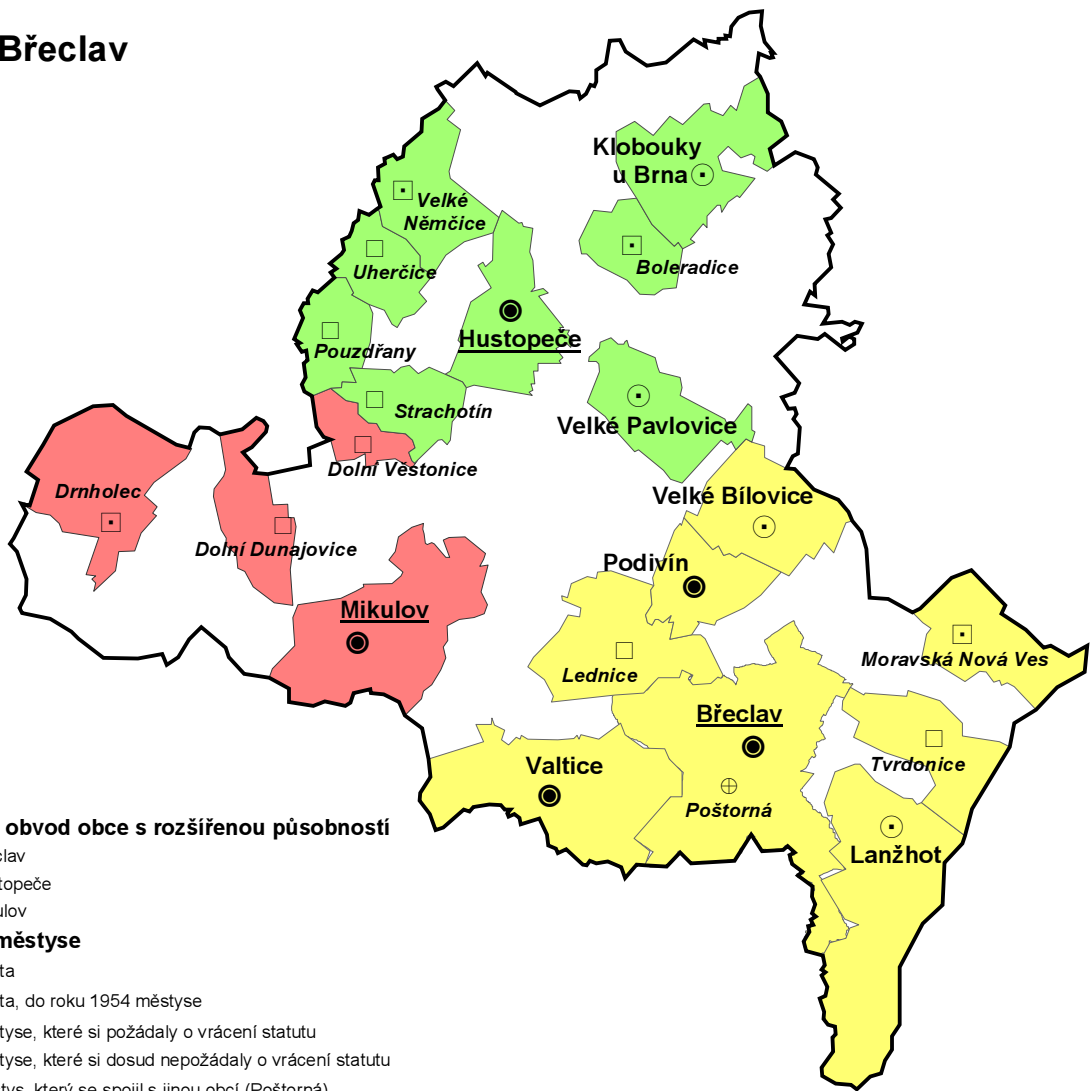

Okres Blansko

Okres Brno - město a okres Brno - venkov

Okres Břeclav

Okres Hodonín

Okres Vyškov

Správní obvod obce s rozšířenou působností

- Bučovice
- Slavkov u Brna
- Vyškov

Města, městyse

- Města
- ⊙ Města, do roku 1954 městyse
- ◻ Městyse, které si požádaly o vrácení statutu
- Městyse, které si dosud nepožádaly o vrácení statutu
- ⊕ Městys, který se spojil s jinou obcí (Dědice)

Okres Znojmo

Správní obvod obce s rozšířenou působností

- Moravský Krumlov
- Znojmo

Města, městyse

- Města
- ⊙ Města, do roku 1954 městyse
- ⊙ Města, která si požádala o vrácení statutu
- ◻ Městyse, které si požádaly o vrácení statutu
- Městyse, které si dosud nepožádaly o vrácení statutu