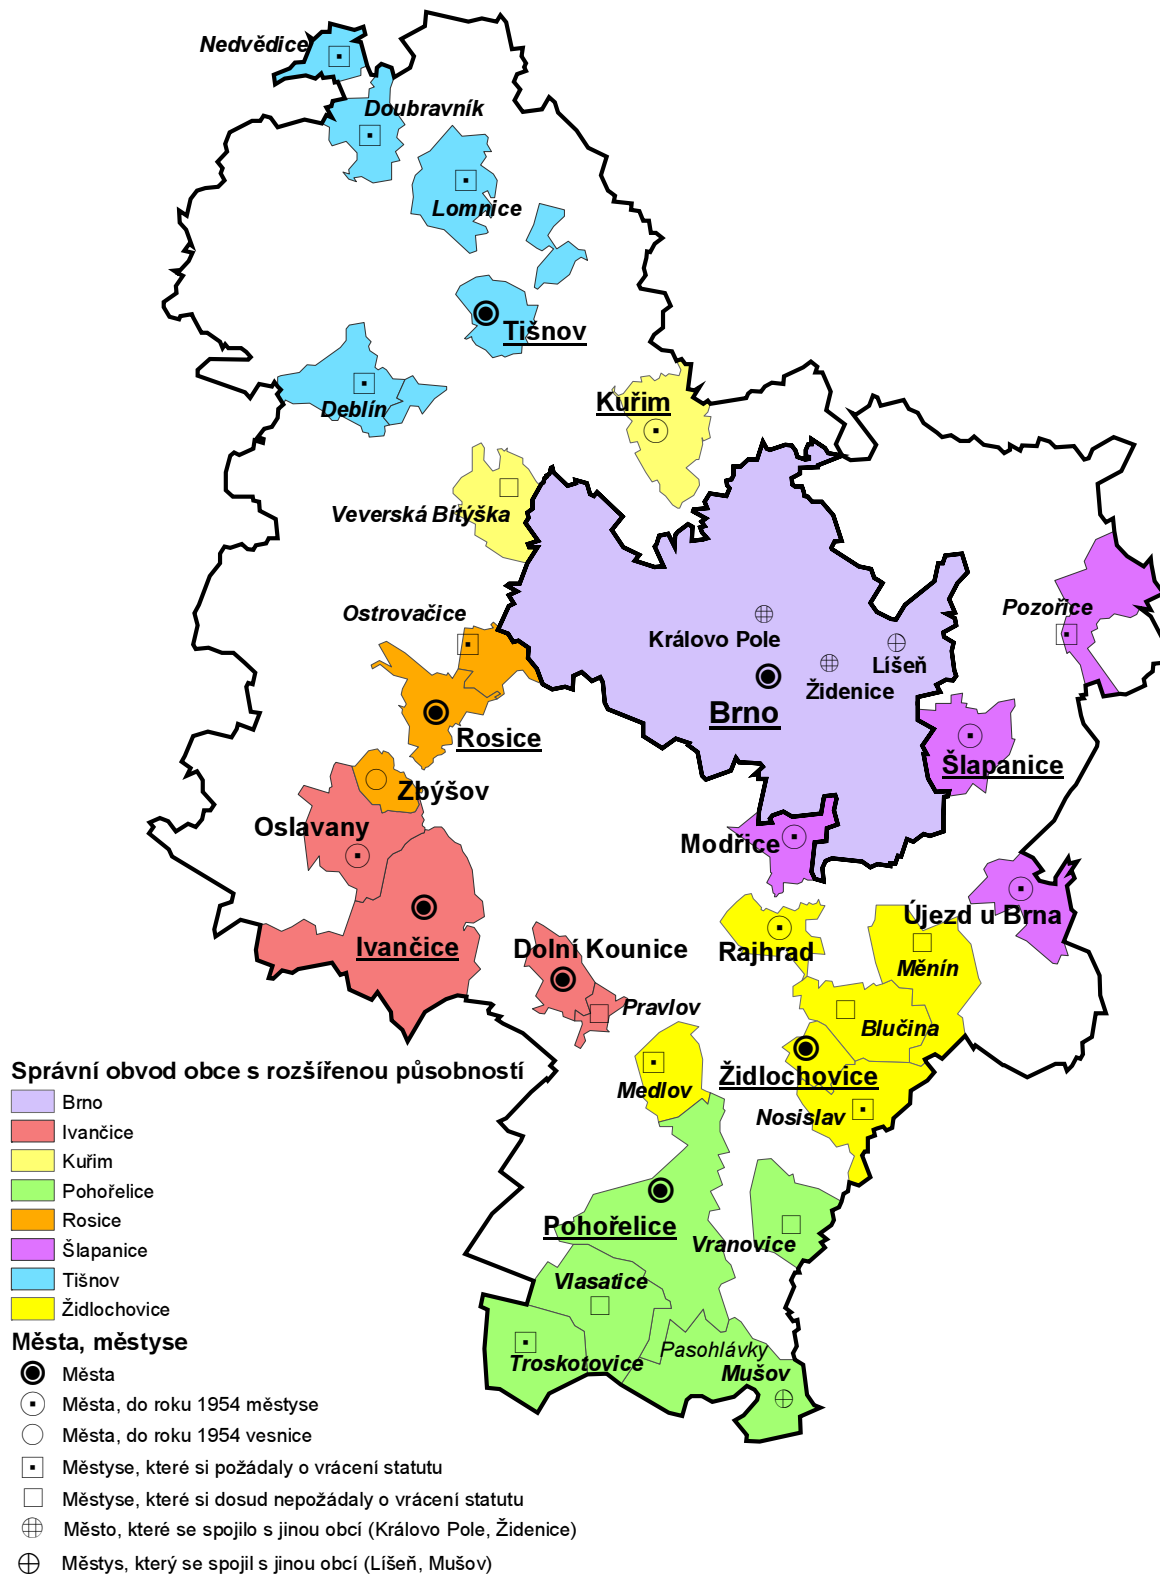

Okres Blansko

Okres Brno - město a okres Brno - venkov

Okres Břeclav

Okres Hodonín

Okres Vyškov

Správní obvod obce s rozšířenou působností

- Bučovice
- Slavkov u Brna
- Vyškov

Města, městyse

- Města
- ⊙ Města, do roku 1954 městyse
- ◻ Městyse, které si požádaly o vrácení statutu
- Městyse, které si dosud nepožádaly o vrácení statutu
- ⊕ Městys, který se spojil s jinou obcí (Dědice)

Okres Znojmo

Správní obvod obce s rozšířenou působností

- Moravský Krumlov
- Znojmo

Města, městyse

- Města
- ⊙ Města, do roku 1954 městyse
- ⊙ Města, která si požádala o vrácení statutu
- ◻ Městyse, které si požádaly o vrácení statutu
- Městyse, které si dosud nepožádaly o vrácení statutu