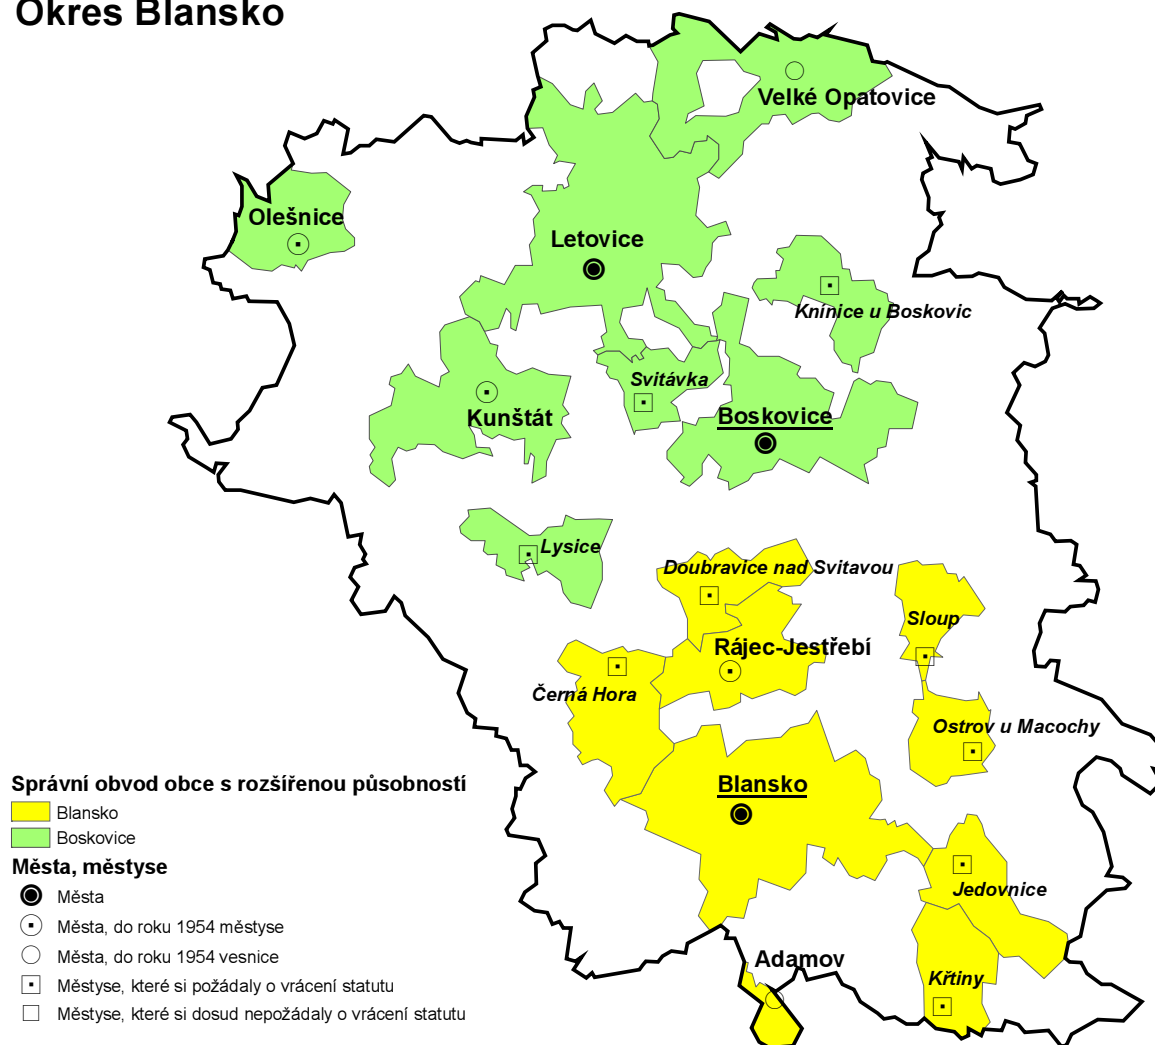

Okres Blansko

Okres Brno - město a okres Brno - venkov

Okres Břeclav

Okres Hodonín

Okres Vyškov

Správní obvod obce s rozšířenou působností

- Bučovice
- Slavkov u Brna
- Vyškov

Města, městyse

- Města
- ⊙ Města, do roku 1954 městyse
- ◻ Městyse, které si požádaly o vrácení statutu
- Městyse, které si dosud nepožádaly o vrácení statutu
- ⊕ Městys, který se spojil s jinou obcí (Dědice)

Okres Znojmo

Správní obvod obce s rozšířenou působností

- Moravský Krumlov
- Znojmo

Města, městyse

- Města
- ⊙ Města, do roku 1954 městyse
- ⊙ Města, která si požádala o vrácení statutu
- ◻ Městyse, které si požádaly o vrácení statutu
- Městyse, které si dosud nepožádaly o vrácení statutu