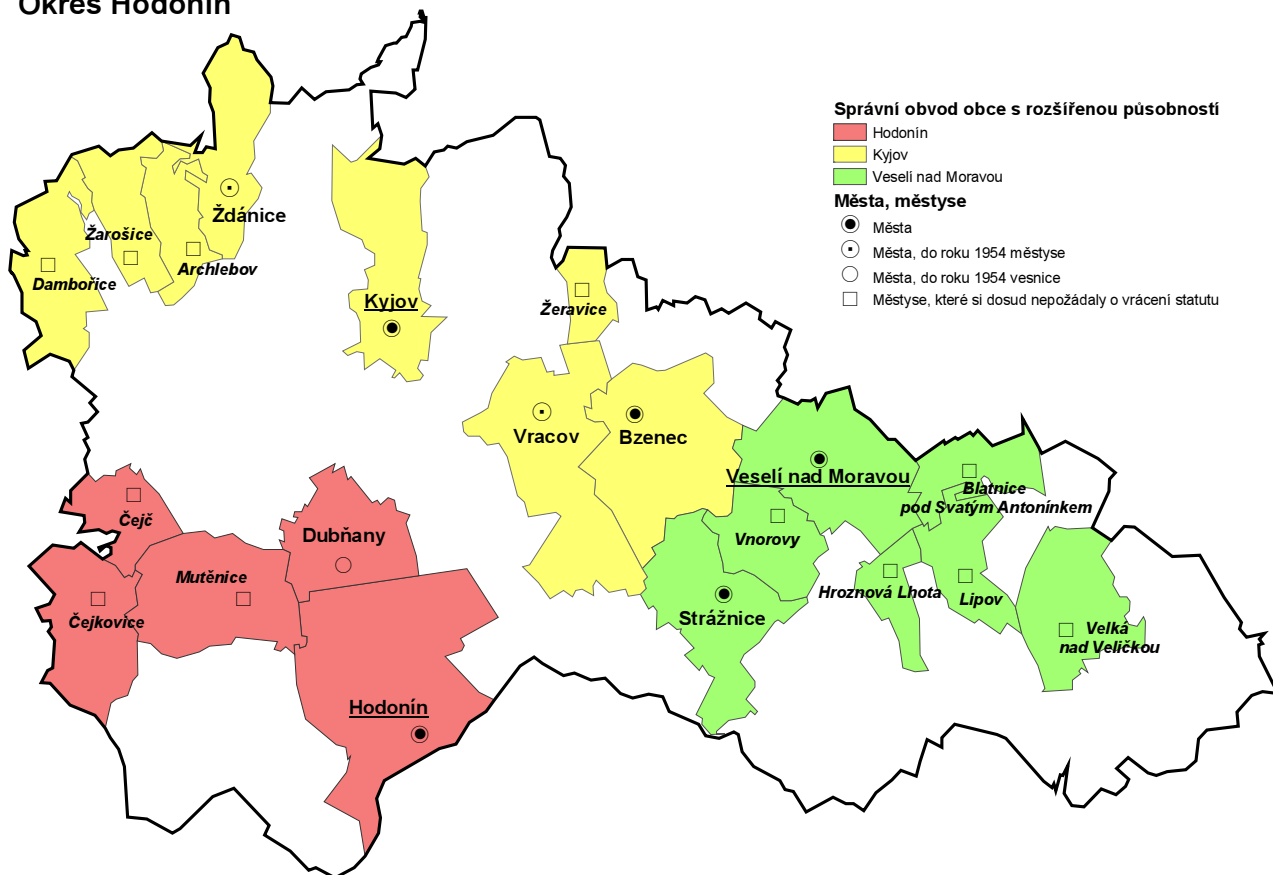

Okres Blansko

Okres Brno - město a okres Brno - venkov

Okres Břeclav

Okres Hodonín

Okres Vyškov

Správní obvod obce s rozšířenou působností

- Bučovice
- Slavkov u Brna
- Vyškov

Města, městyse

- Města
- ⊙ Města, do roku 1954 městyse
- ◻ Městyse, které si požádaly o vrácení statutu
- Městyse, které si dosud nepožádaly o vrácení statutu
- ⊕ Městys, který se spojil s jinou obcí (Dědice)

Okres Znojmo

Správní obvod obce s rozšířenou působností

- Moravský Krumlov
- Znojmo

Města, městyse

- Města
- ⊙ Města, do roku 1954 městyse
- ⊙ Města, která si požádala o vrácení statutu
- ◻ Městyse, které si požádaly o vrácení statutu
- Městyse, které si dosud nepožádaly o vrácení statutu