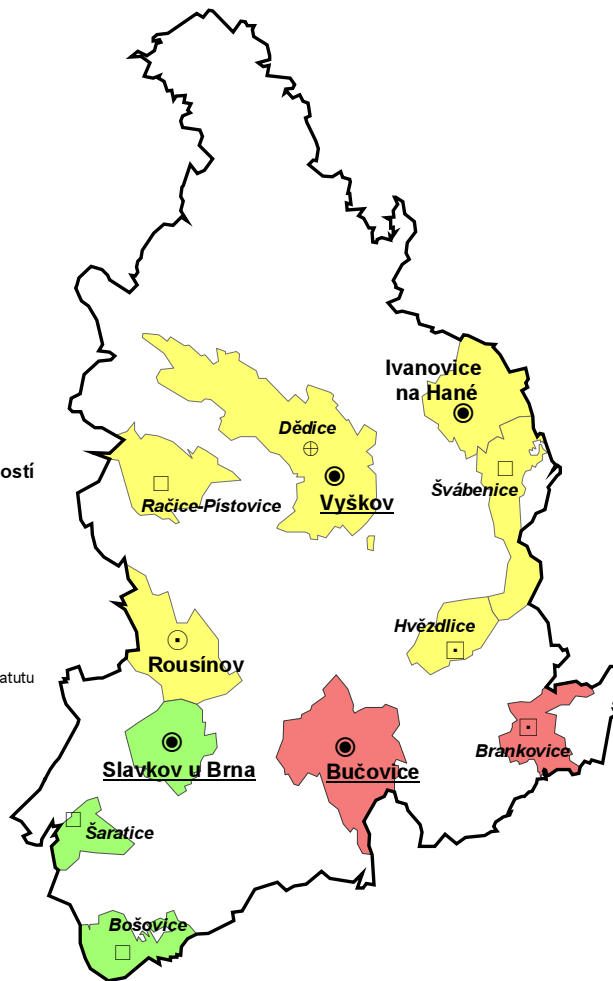

Okres Blansko

Okres Brno - město a okres Brno - venkov

Okres Břeclav

Okres Hodonín

Okres Vyškov

Správní obvod obce s rozšířenou působností

- Bučovice
- Slavkov u Brna
- Vyškov

Města, městyse

- Města
- ⊙ Města, do roku 1954 městyse
- ◻ Městyse, které si požádaly o vrácení statutu
- Městyse, které si dosud nepožádaly o vrácení statutu
- ⊕ Městys, který se spojil s jinou obcí (Dědice)

Okres Znojmo

Správní obvod obce s rozšířenou působností

- Moravský Krumlov
- Znojmo

Města, městyse

- Města
- ⊙ Města, do roku 1954 městyse
- ⊙ Města, která si požádala o vrácení statutu
- ◻ Městyse, které si požádaly o vrácení statutu
- Městyse, které si dosud nepožádaly o vrácení statutu