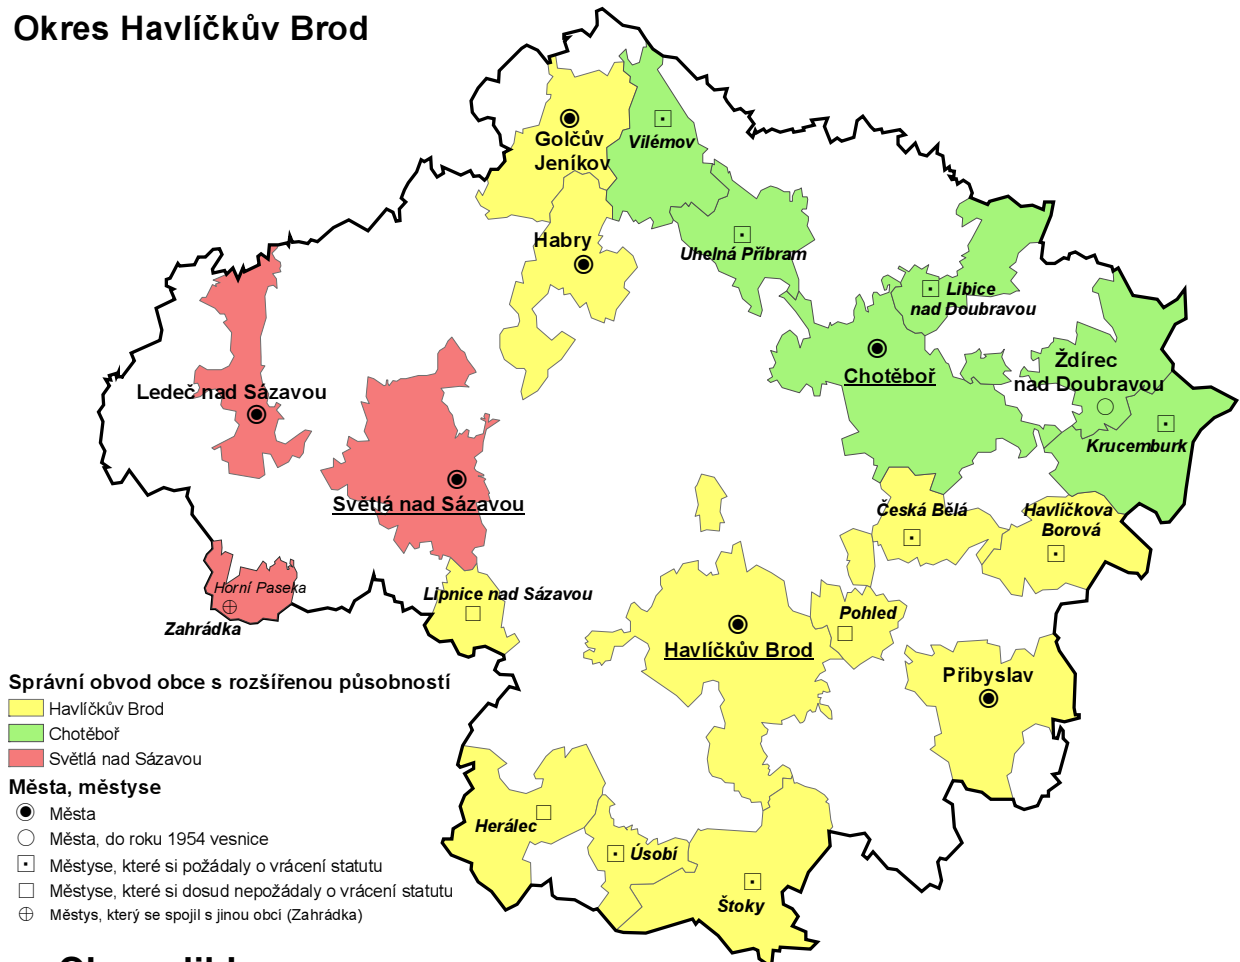

Okres Havlíčkův Brod

Okres Jihlava

Okres Pelhřimov

Okres Třebíč

Okres Žďár nad Sázavou

Správní obvod obce s rozšířenou působností

- Bystřice nad Pernštejnem
- Nové Město na Moravě
- Velké Meziříčí
- Žďár nad Sázavou