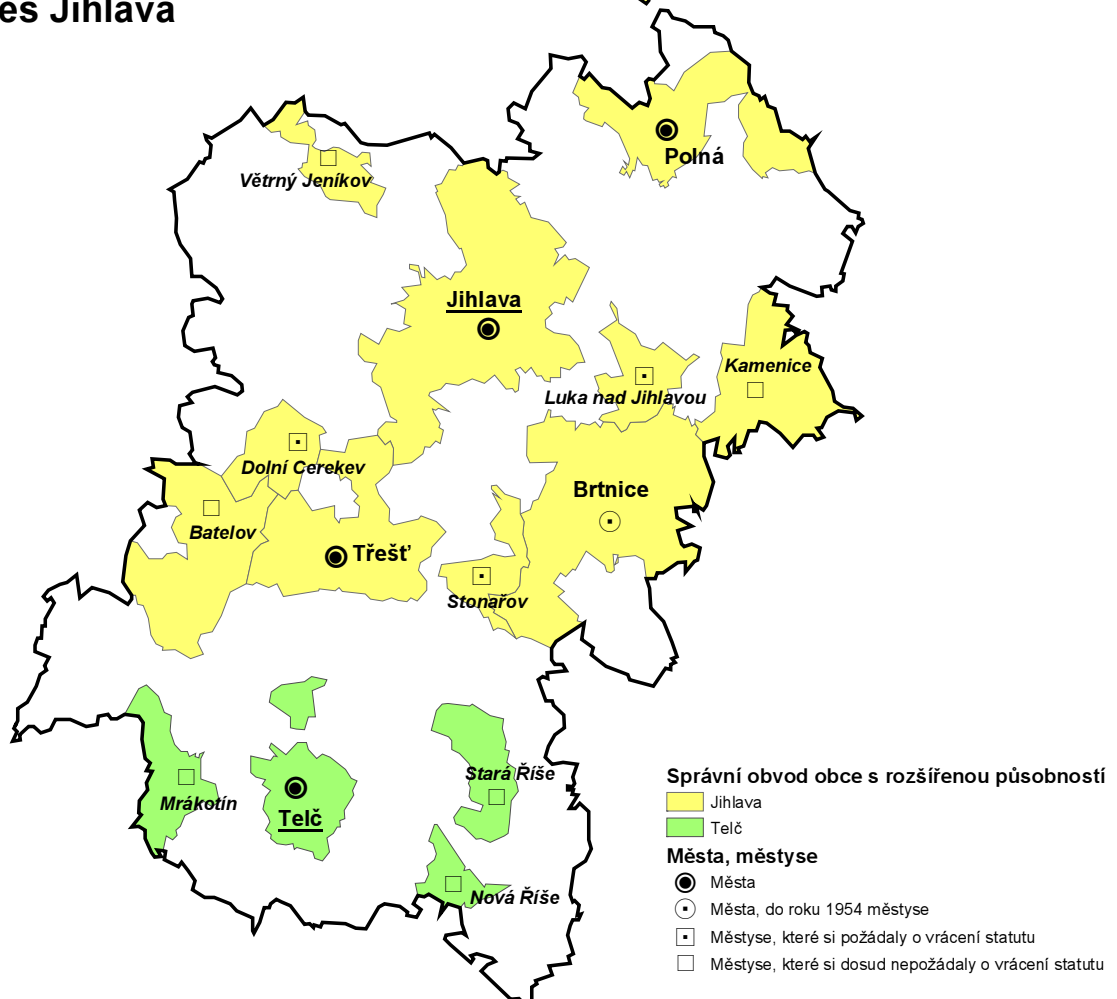

Okres Havlíčkův Brod

Okres Jihlava

Okres Pelhřimov

Okres Třebíč

Okres Žďár nad Sázavou

Správní obvod obce s rozšířenou působností

- Bystřice nad Pernštejnem
- Nové Město na Moravě
- Velké Meziříčí
- Žďár nad Sázavou