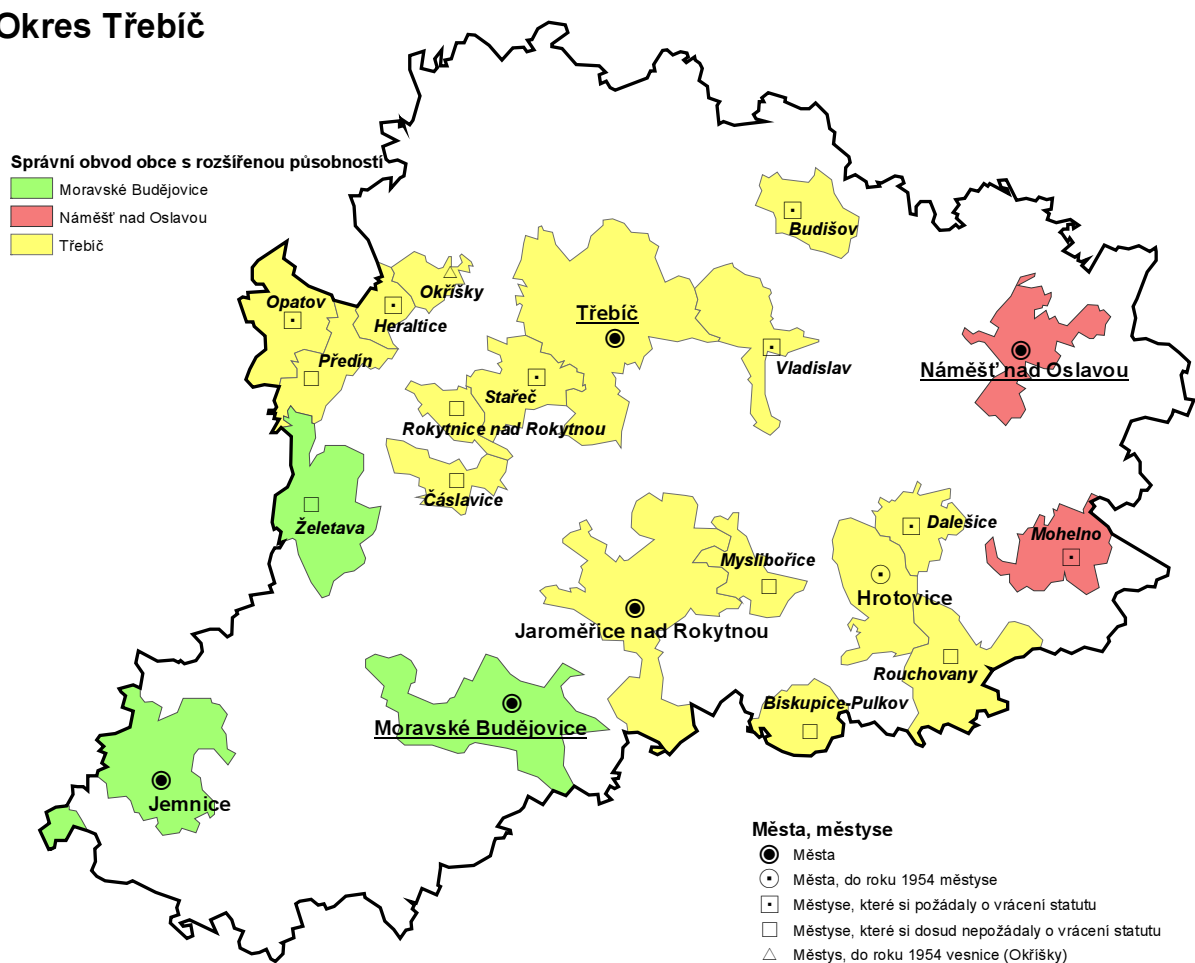

Okres Havlíčkův Brod

Okres Jihlava

Okres Pelhřimov

Okres Třebíč

Okres Žďár nad Sázavou

Správní obvod obce s rozšířenou působností

- Bystřice nad Pernštejnem
- Nové Město na Moravě
- Velké Meziříčí
- Žďár nad Sázavou