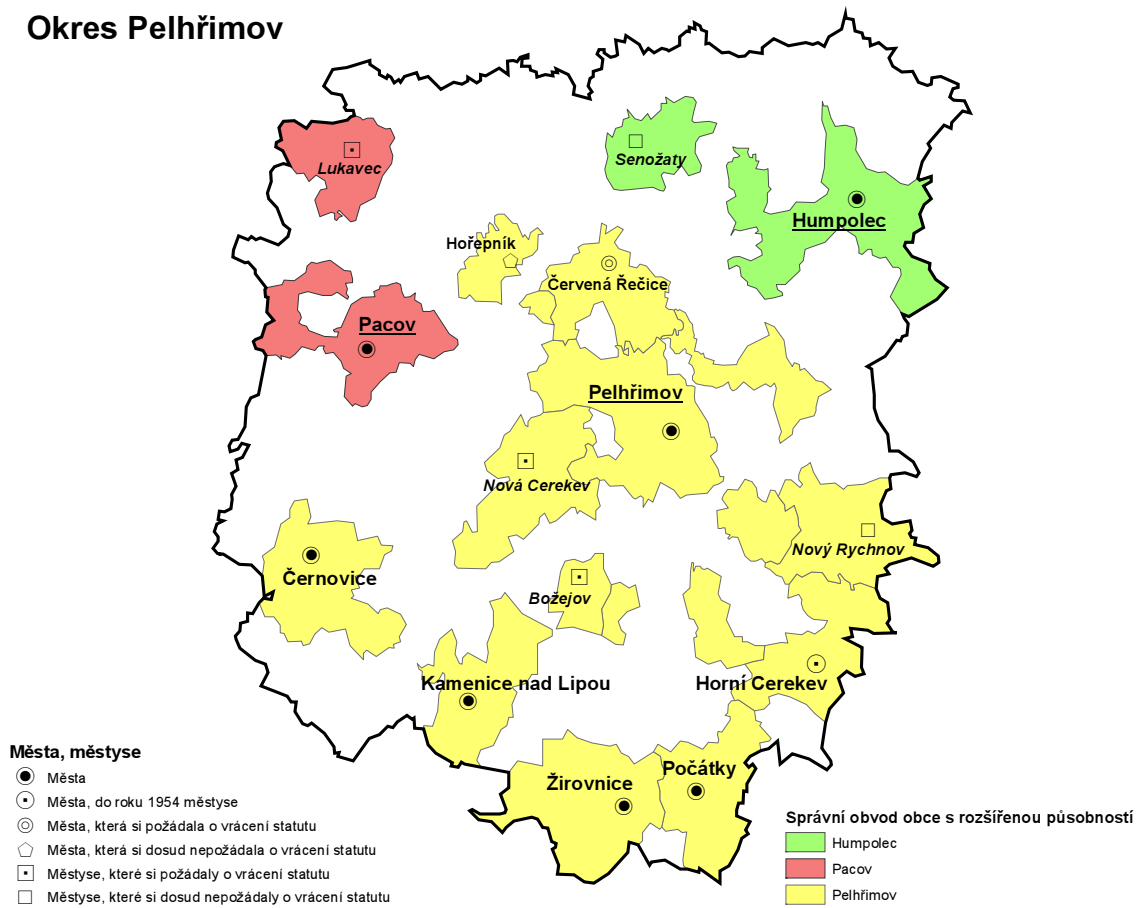

Okres Havlíčkův Brod

Okres Jihlava

Okres Pelhřimov

Okres Třebíč

Okres Žďár nad Sázavou

Správní obvod obce s rozšířenou působností

- Bystřice nad Pernštejnem
- Nové Město na Moravě
- Velké Meziříčí
- Žďár nad Sázavou