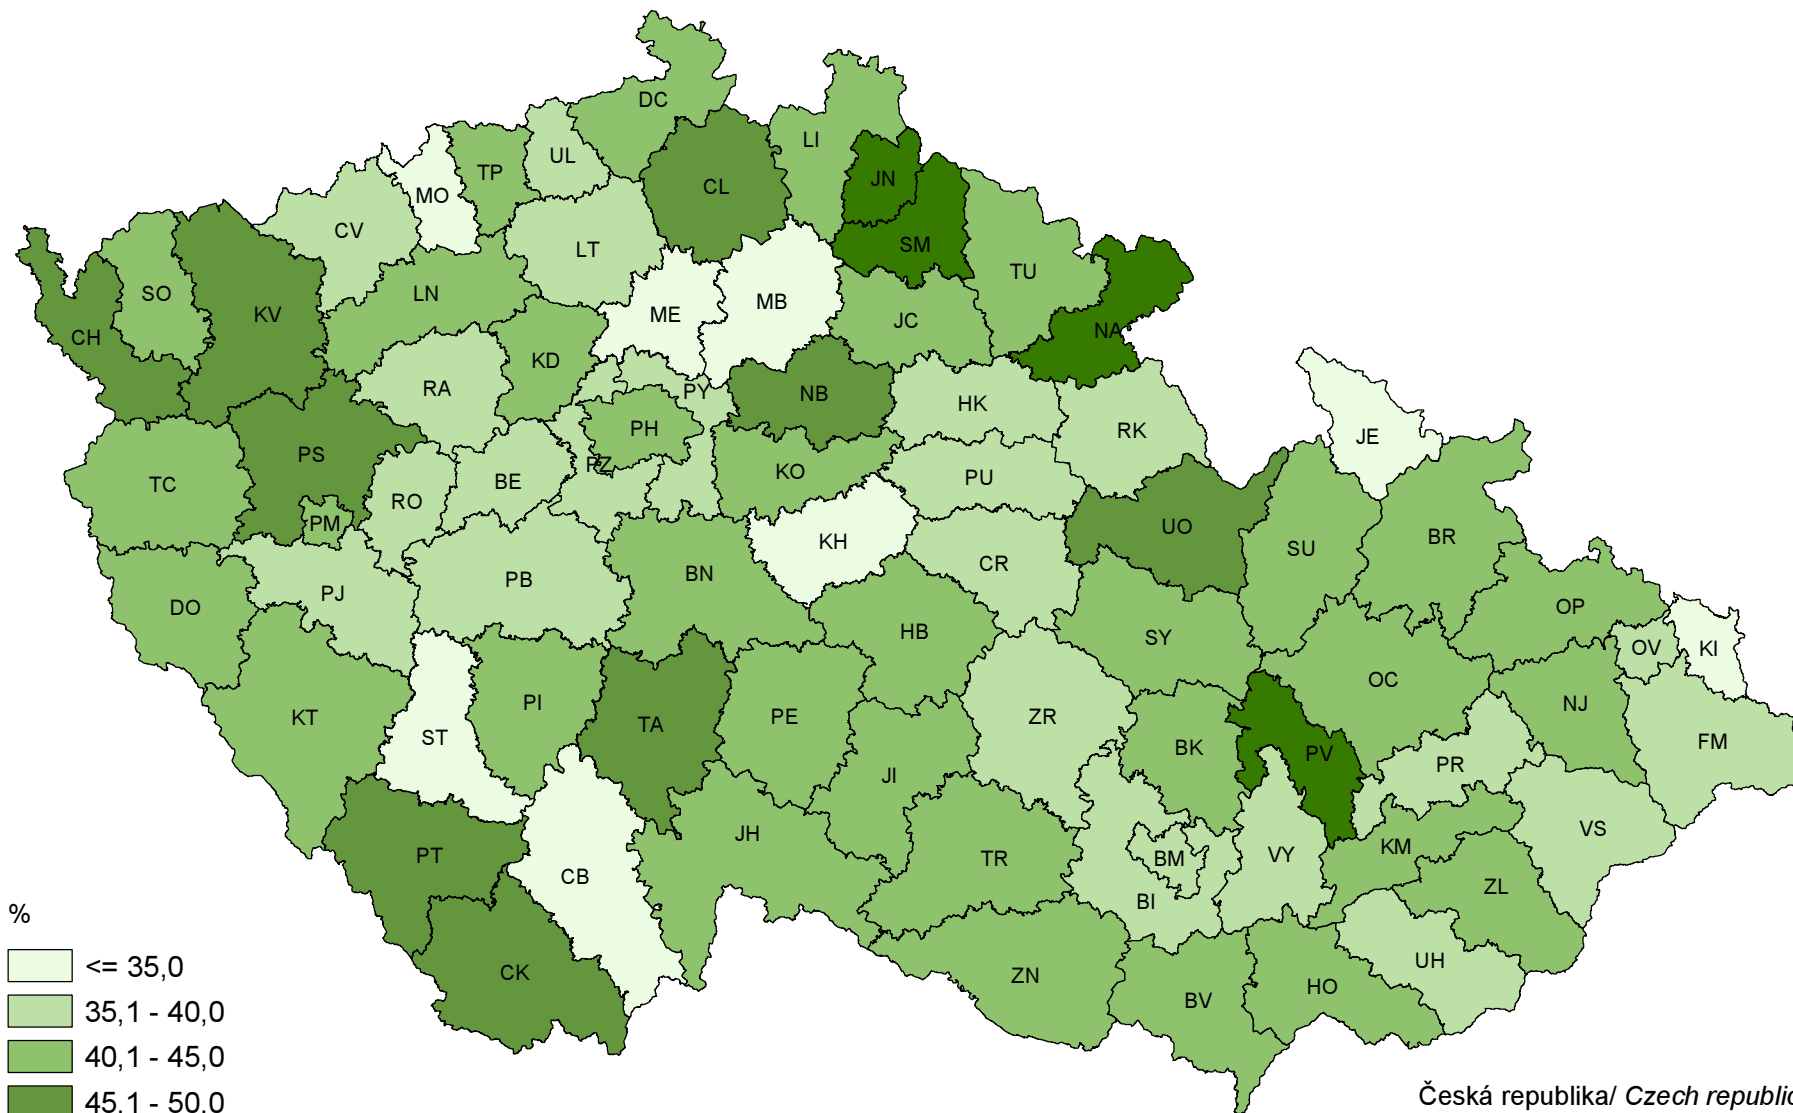

**PODÍL ŽEN MEZI CIZINCI V ČESKÉ REPUBLICE K 31. 12. 2006**  
**SHARE OF FEMALES IN FOREIGNERS IN THE CZECH REPUBLIC; 31 DECEMBER 2006**

Česká republika/ *Czech republic* = 40,3  
 Max: Náchod = 52,9  
 Min.: Mladá Boleslav = 25,5