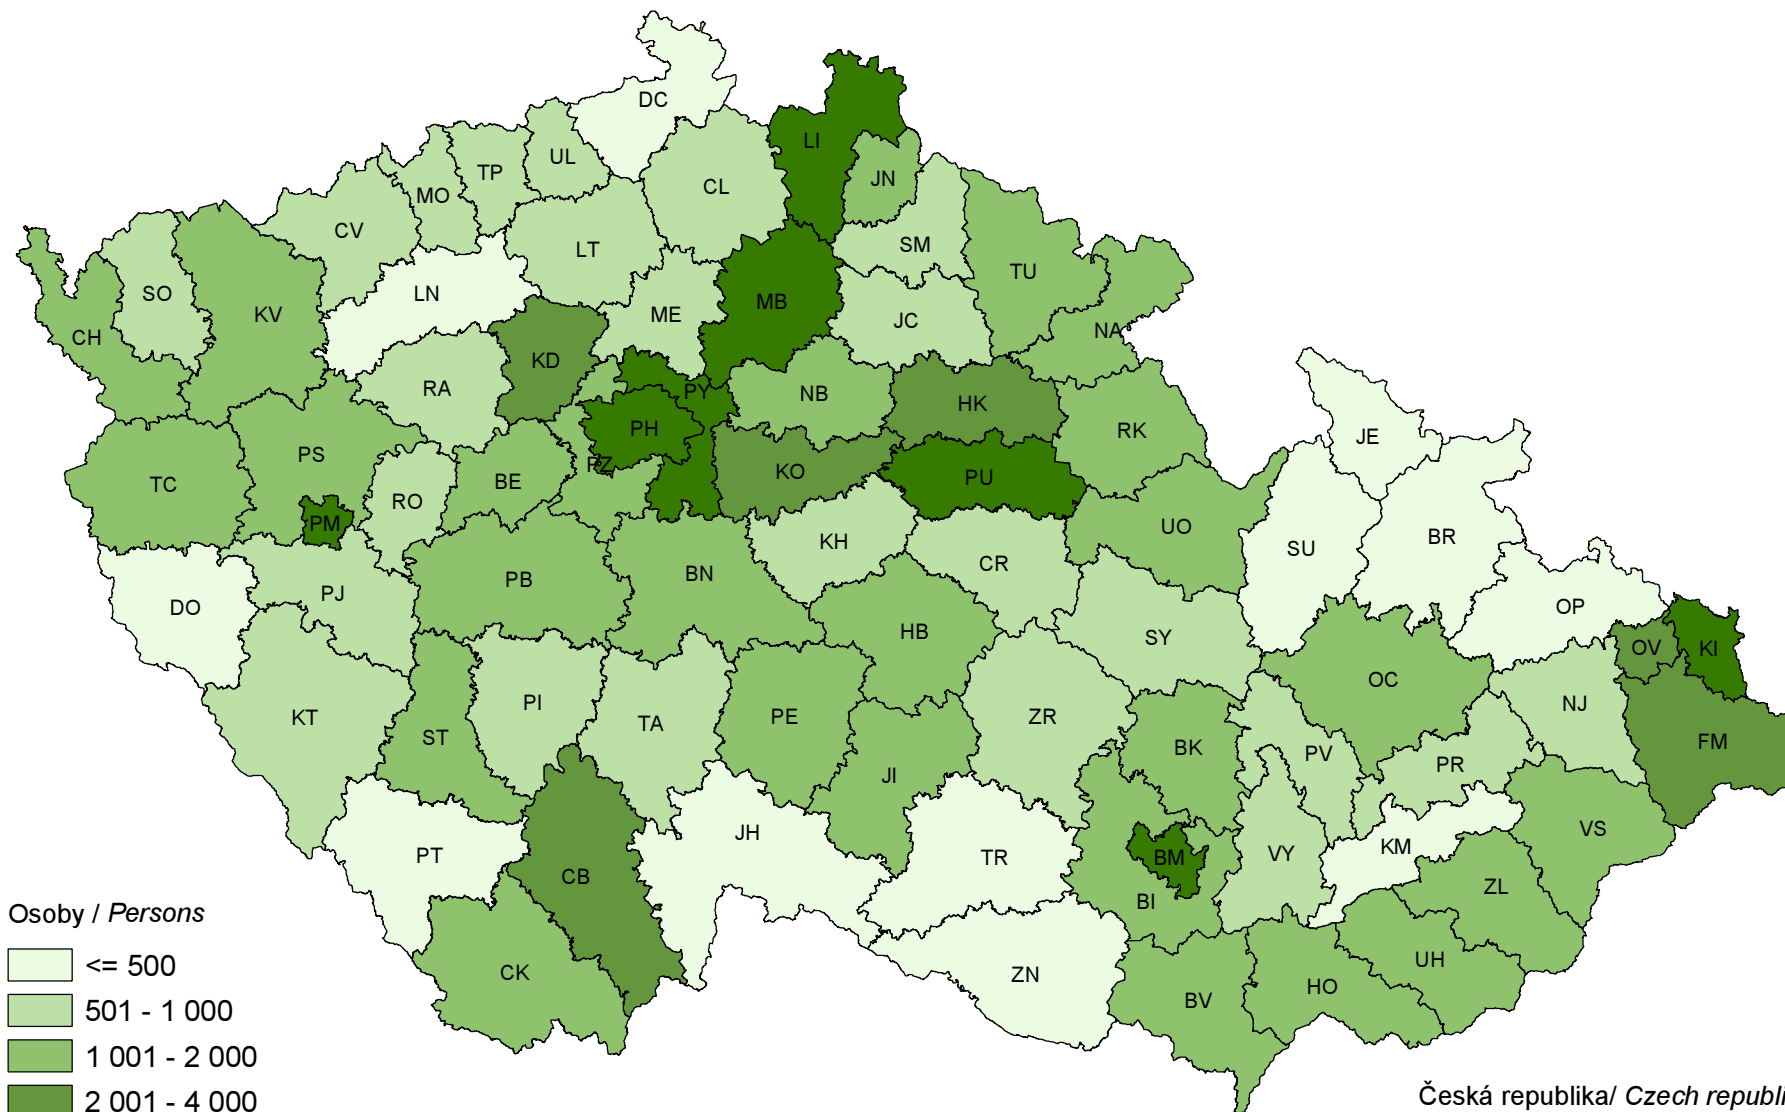

POČET CIZINCŮ EVIDOVANÝCH NA ÚŘADECH PRÁCE V ČR K 31. 12. 2006
NUMBER OF FOREIGNERS REGISTERED AT LABOUR OFFICES IN THE CR; 31 DECEMBER 2006

Osoby / Persons

- <= 500
- 501 - 1 000
- 1 001 - 2 000
- 2 001 - 4 000
- > 4 000

Česká republika / Czech republic = 185 075
 Max: Hl. m. Praha = 62 282
 Min.: Jeseník = 170