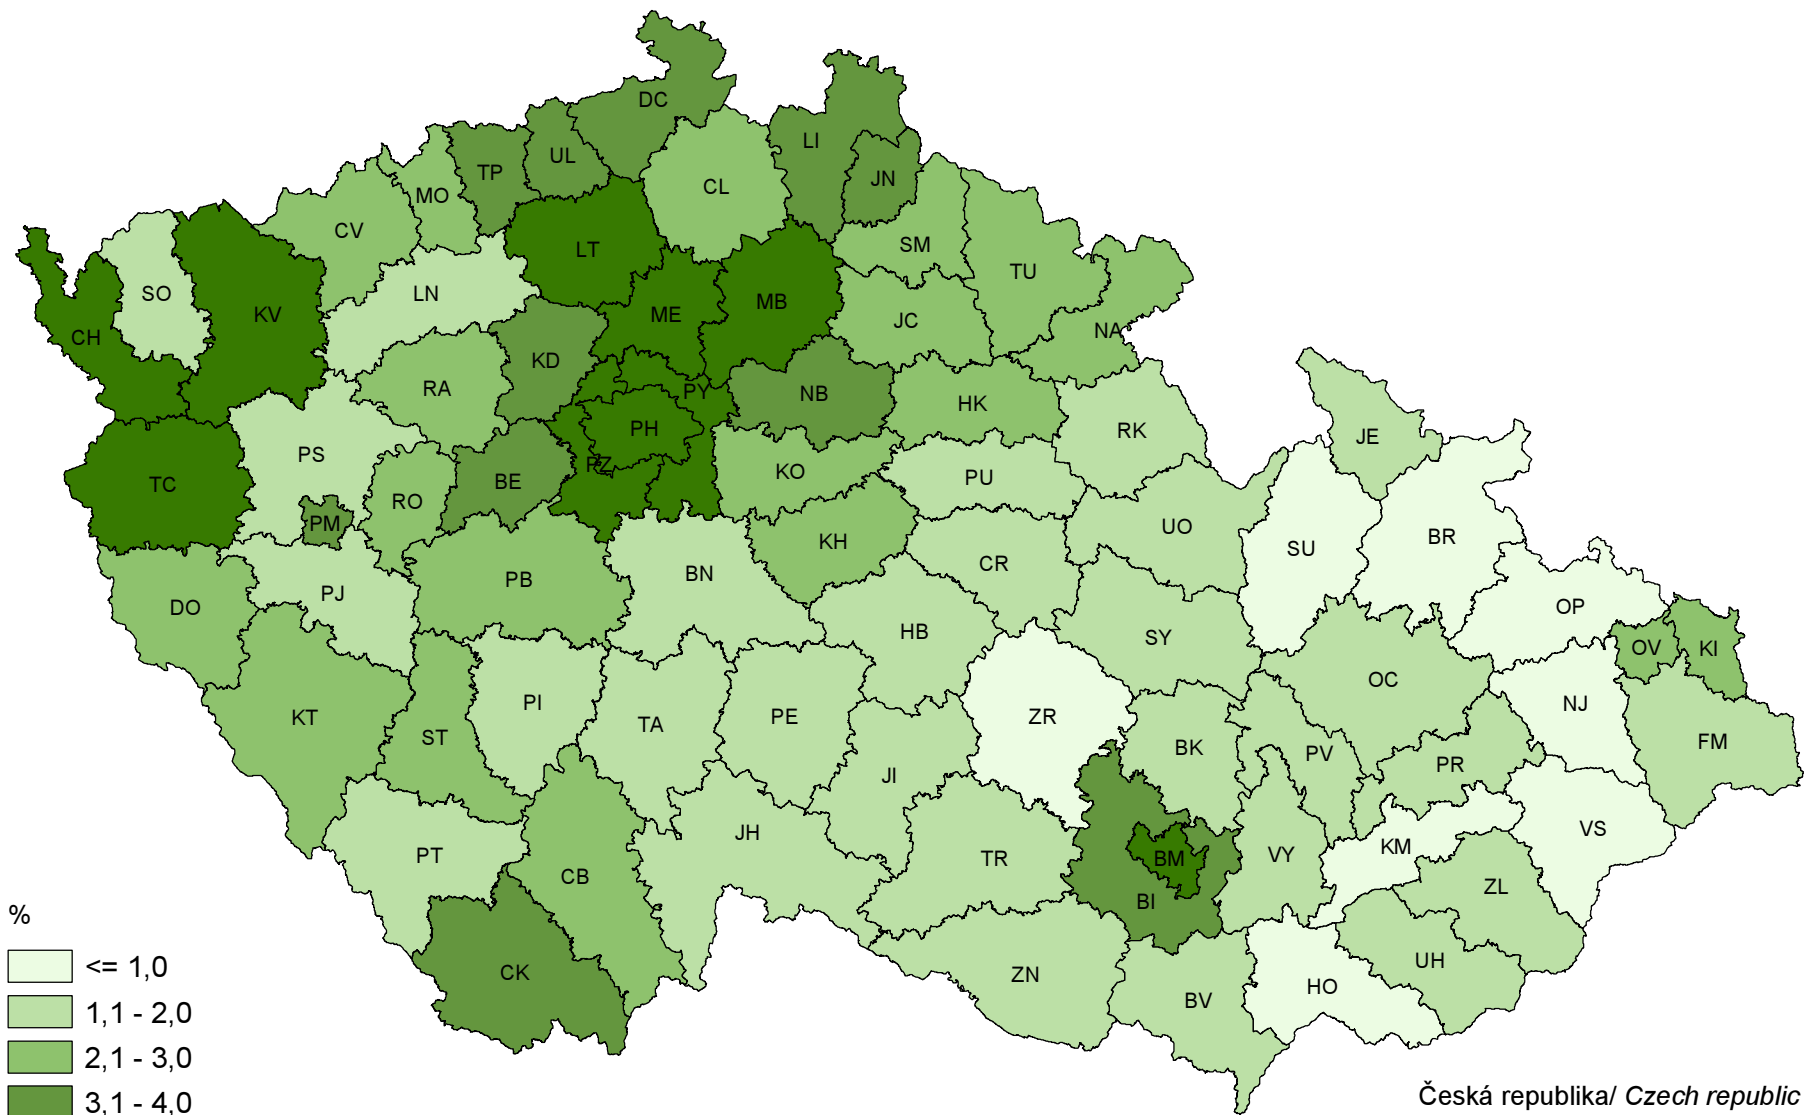

PODÍL CIZINCŮ NA OBYVATELSTVU ČESKÉ REPUBLIKY K 31. 12. 2006
SHARE OF FOREIGNERS IN THE POPULATION OF THE CZECH REPUBLIC; 31 DECEMBER 2006

Česká republika/ Czech republic = 3,1
Max: Hl. m. Praha = 8,7
Min.: Opava = 0,6