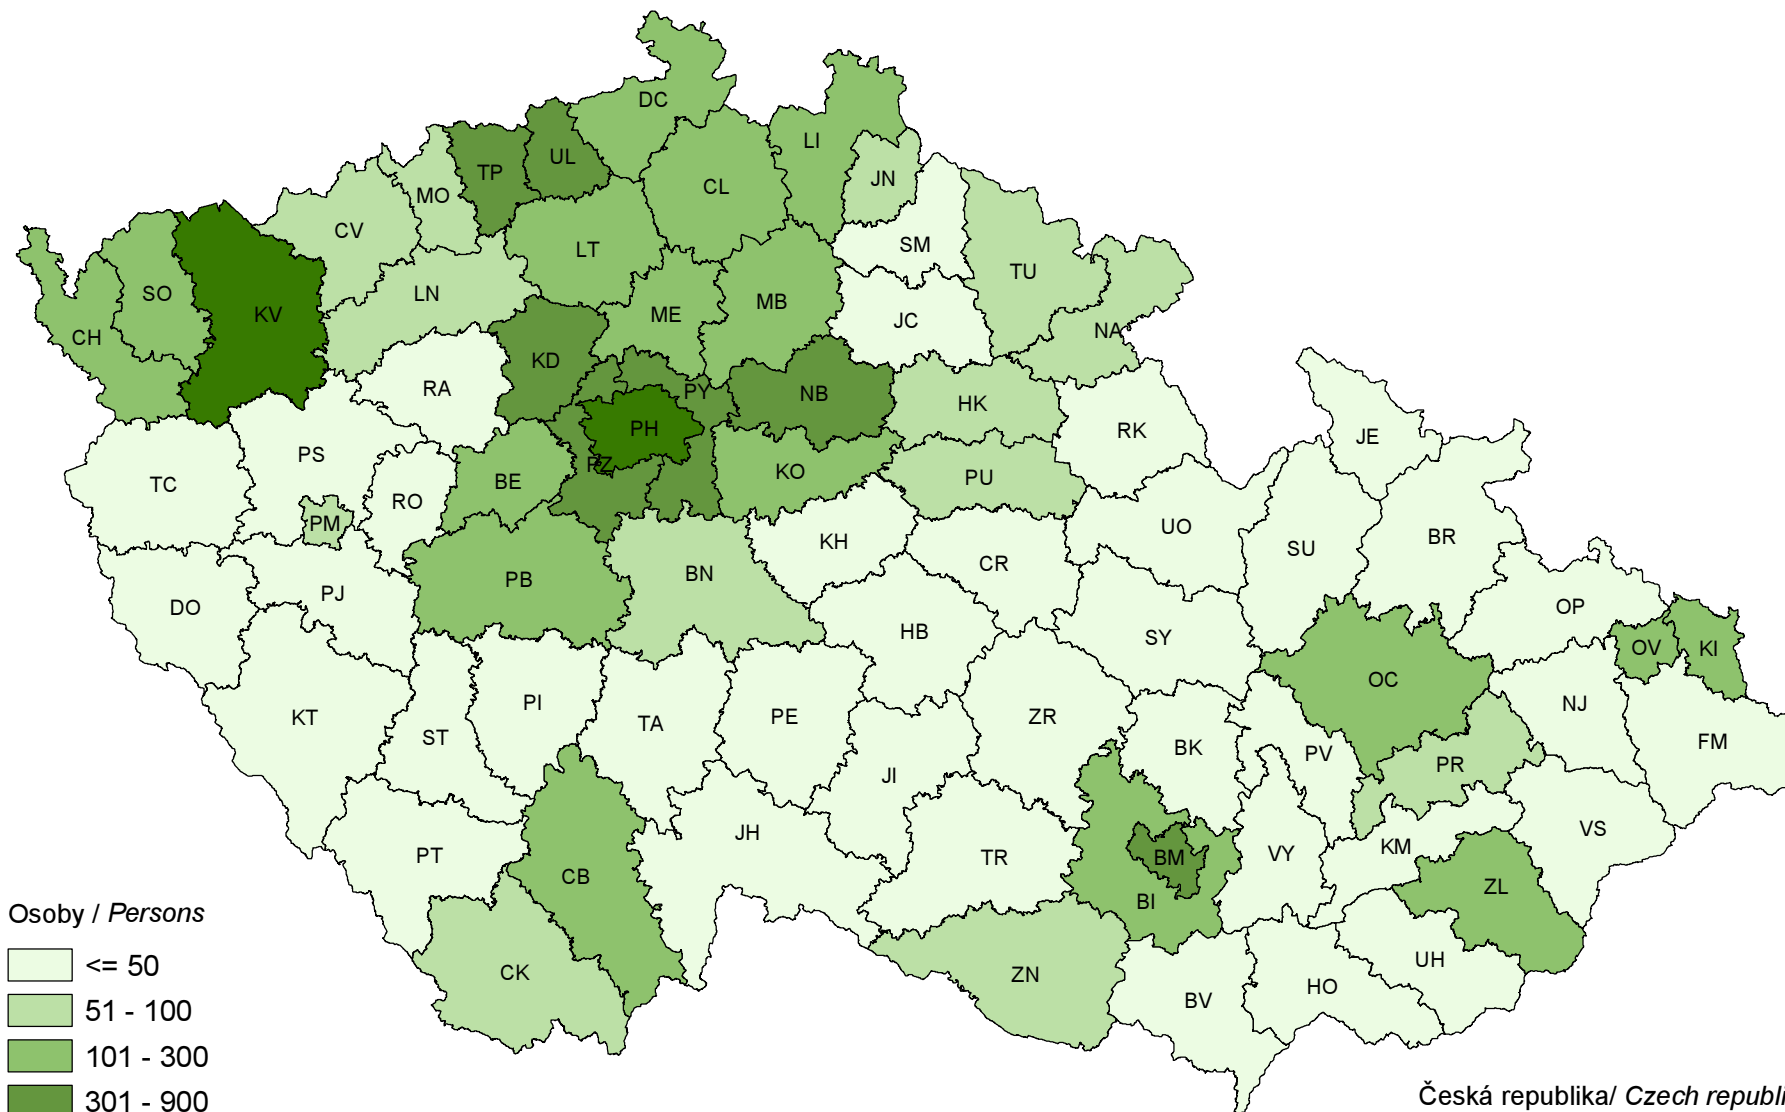

**ROZMÍSTĚNÍ OBČANŮ RUSKA NA ÚZEMÍ ČR K 31. 12. 2006**  
**DISTRIBUTION OF CITIZENS OF RUSSIA IN THE CR; 31 DECEMBER 2006**

Česká republika / Czech republic = 18 954  
 Max: Hl. m. Praha = 9 873  
 Min.: Plzeň-sever, Bruntál = 9