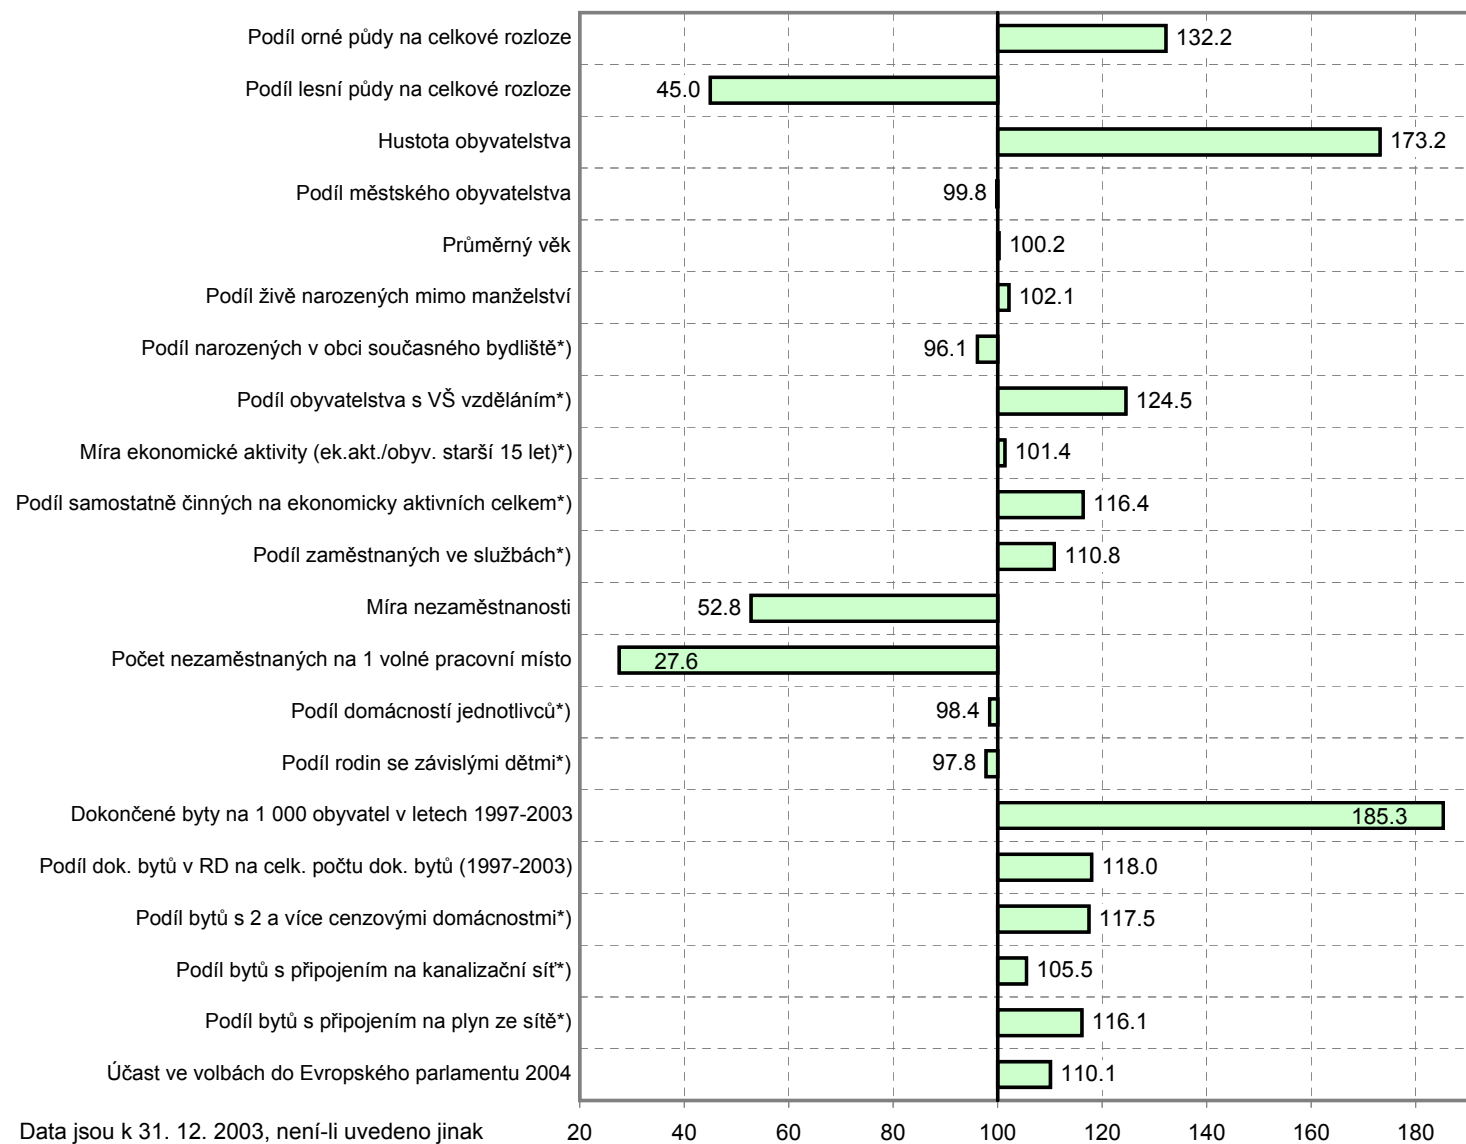

Postavení správního obvodu v kraji ve vybraných ukazatelích (kraj = 100%)

Data jsou k 31. 12. 2003, není-li uvedeno jinak

*) SLDB 2001