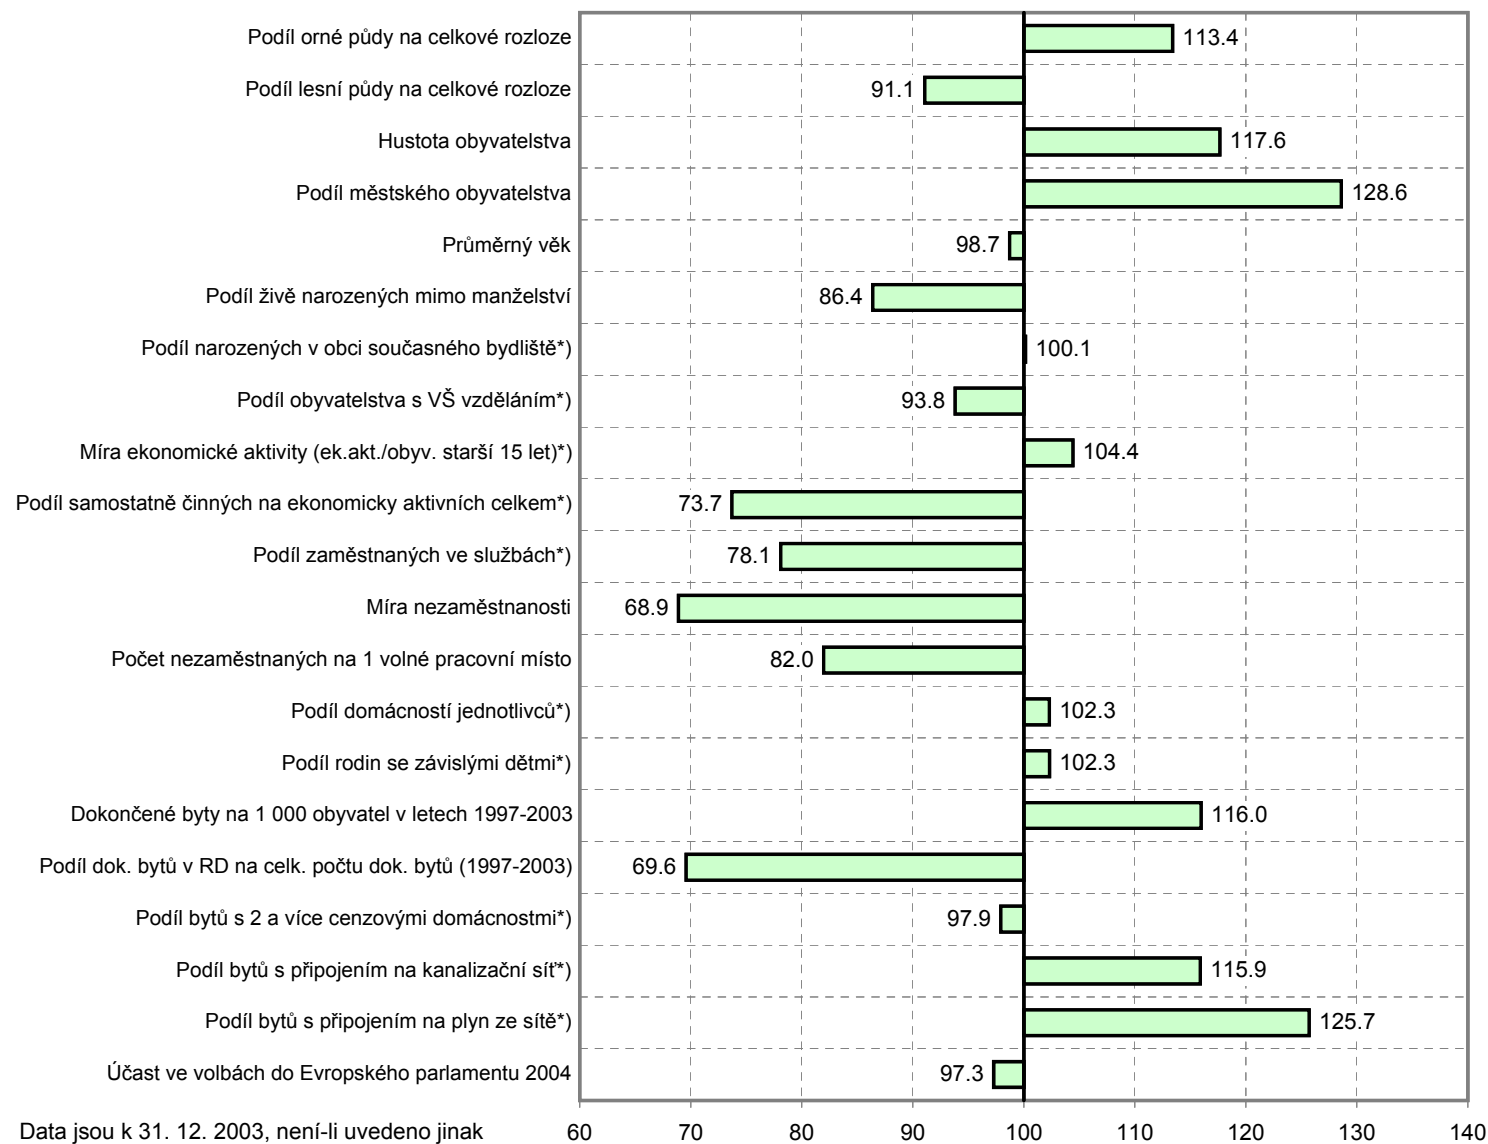

Postavení správního obvodu v kraji ve vybraných ukazatelích (kraj = 100%)

Data jsou k 31. 12. 2003, není-li uvedeno jinak

*) SLDB 2001