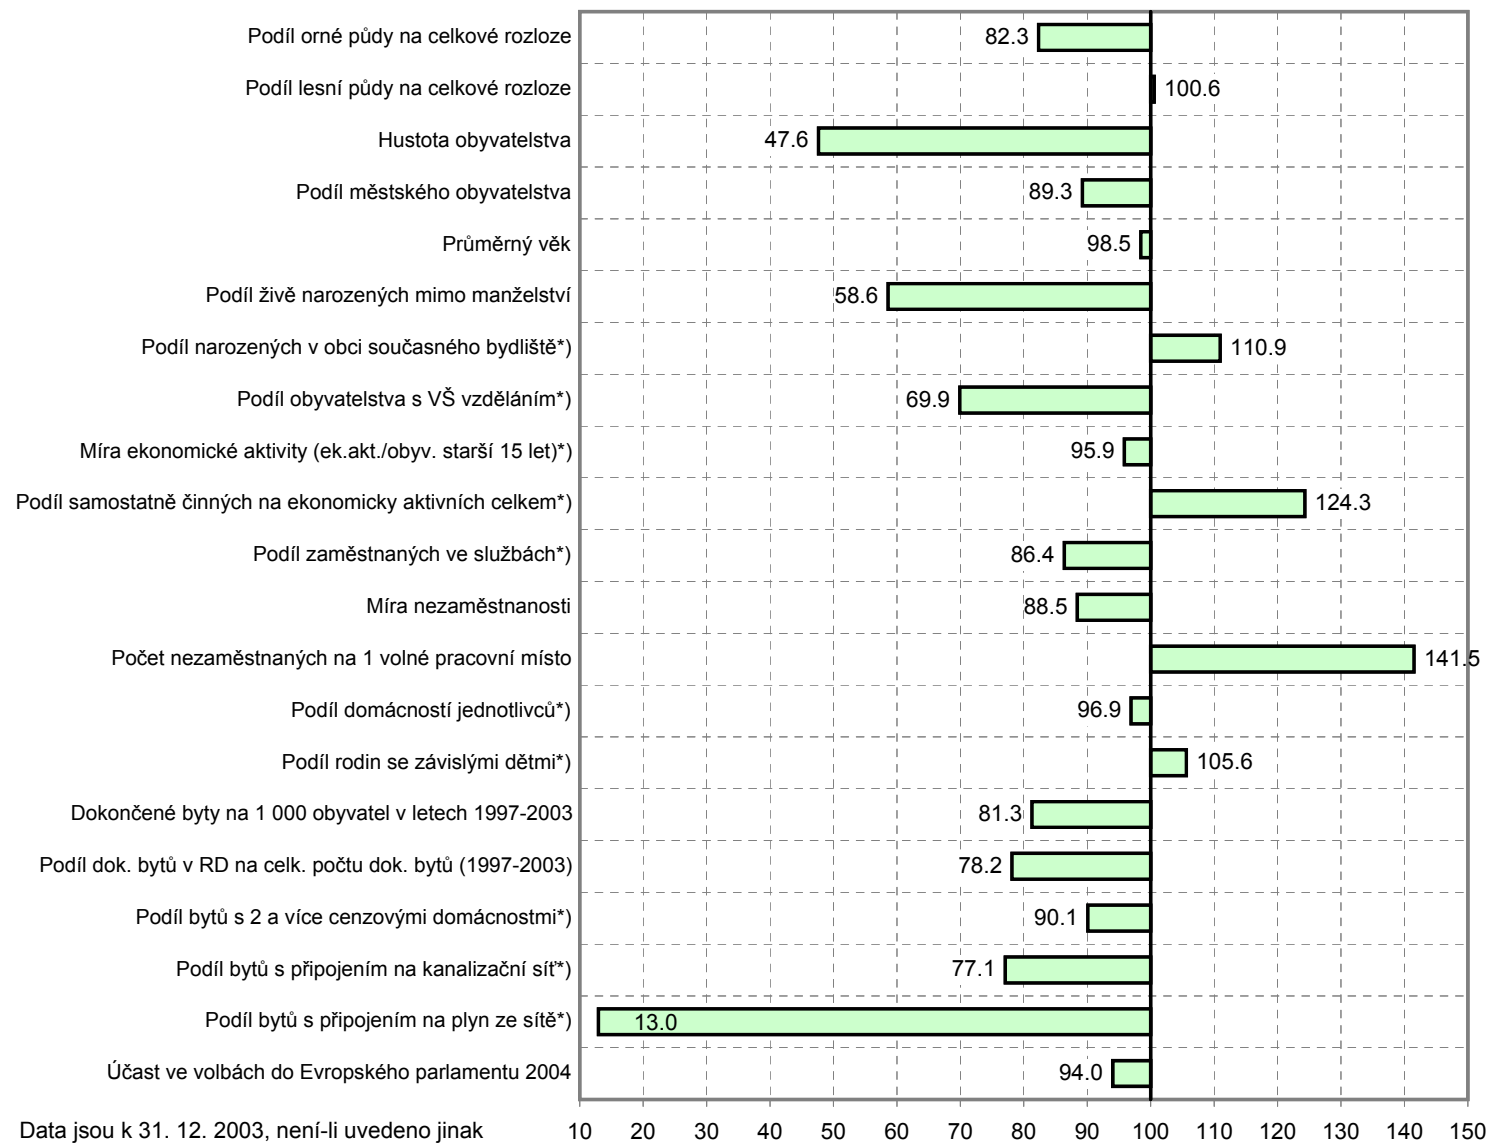

Postavení správního obvodu v kraji ve vybraných ukazatelích (kraj = 100%)

Data jsou k 31. 12. 2003, není-li uvedeno jinak

*) SLDB 2001