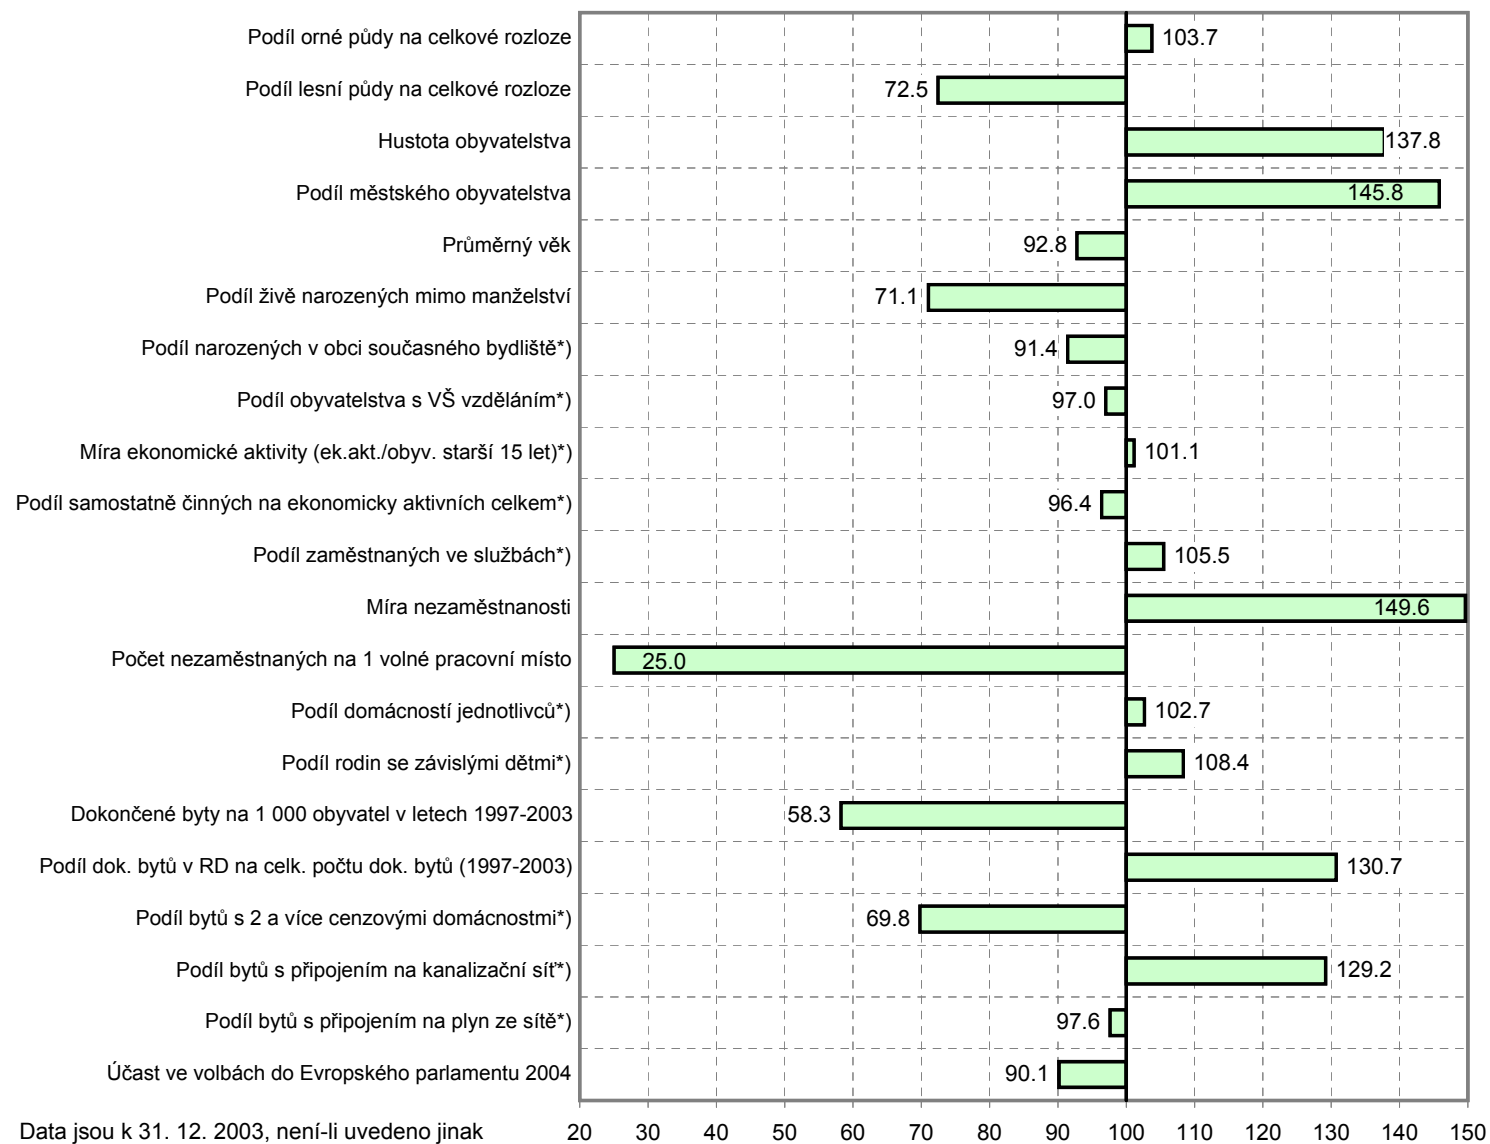

## Postavení správního obvodu v kraji ve vybraných ukazatelích (kraj = 100%)

Data jsou k 31. 12. 2003, není-li uvedeno jinak

\*) SLDB 2001