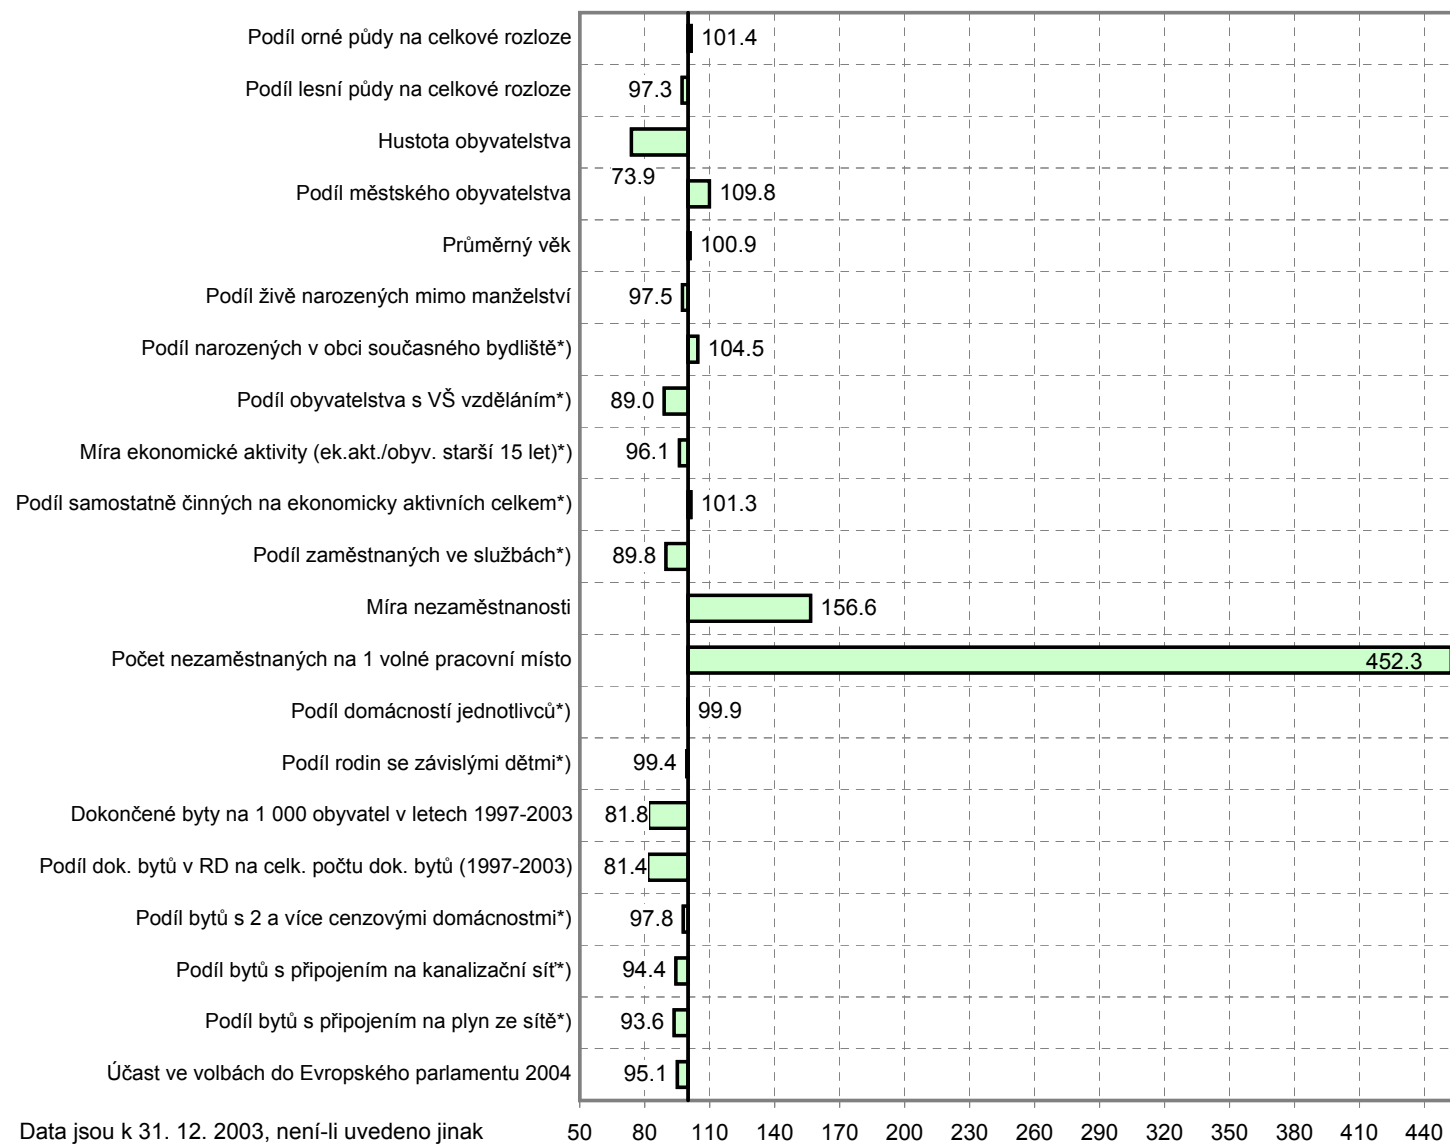

Postavení správního obvodu v kraji ve vybraných ukazatelích (kraj = 100%)

Data jsou k 31. 12. 2003, není-li uvedeno jinak

*) SLDB 2001