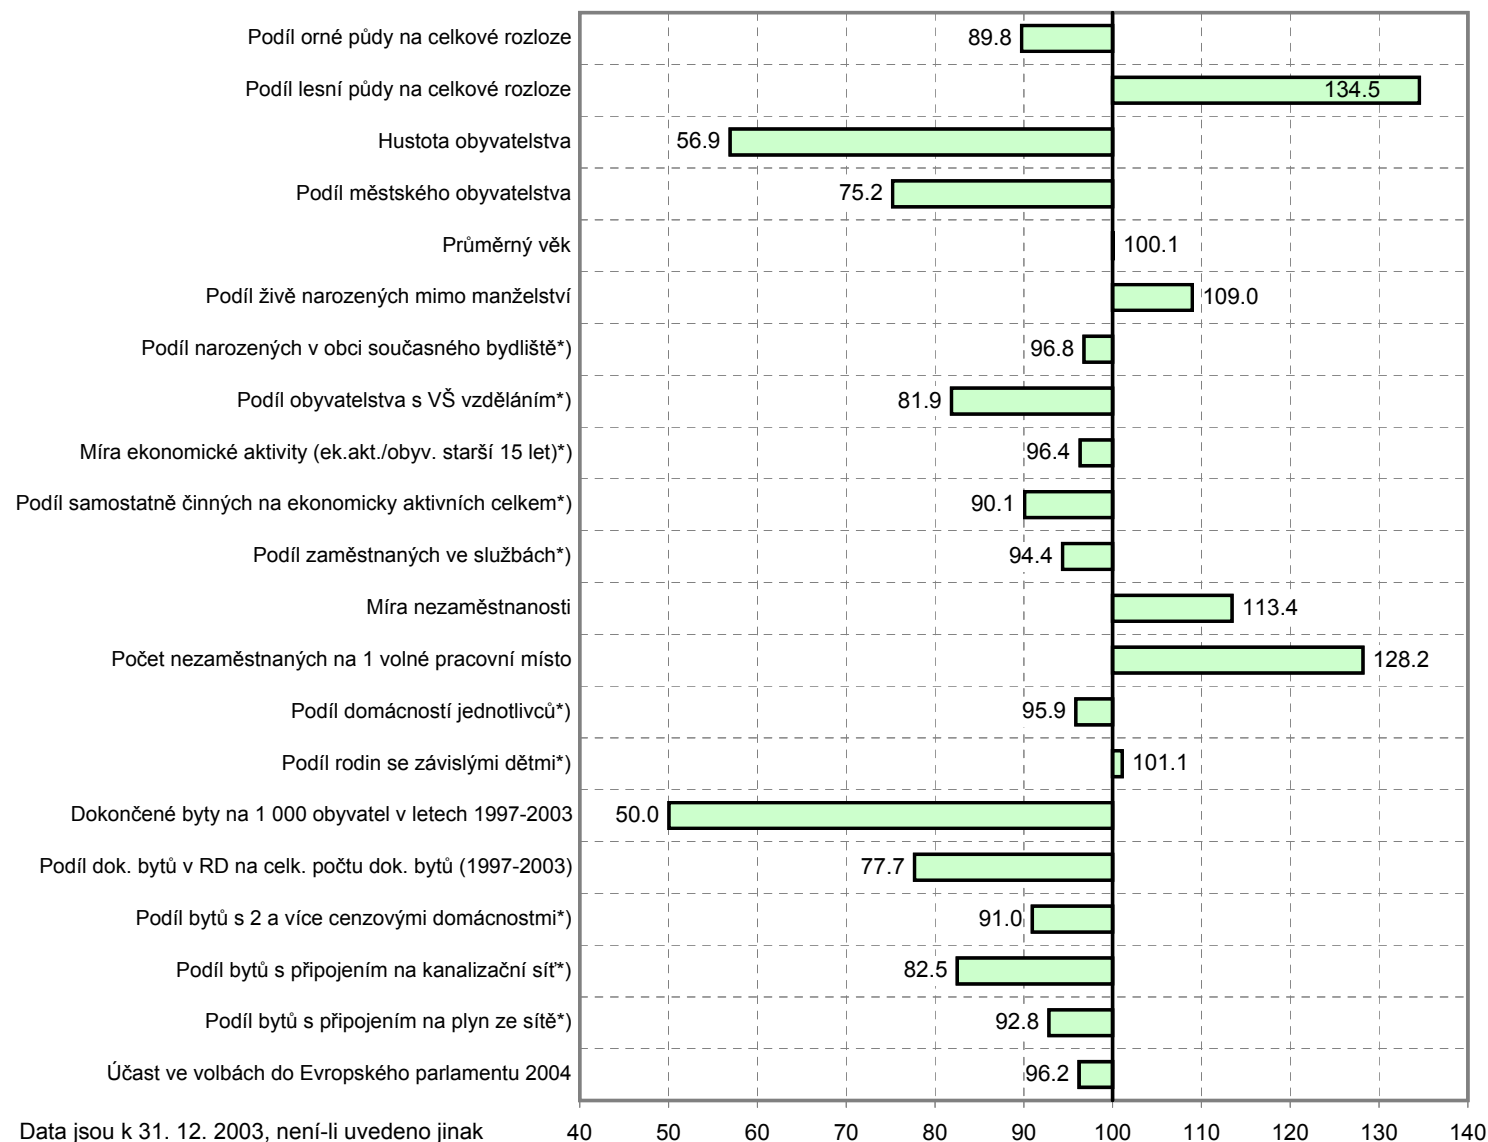

Postavení správního obvodu v kraji ve vybraných ukazatelích (kraj = 100%)

Data jsou k 31. 12. 2003, není-li uvedeno jinak

*) SLDB 2001