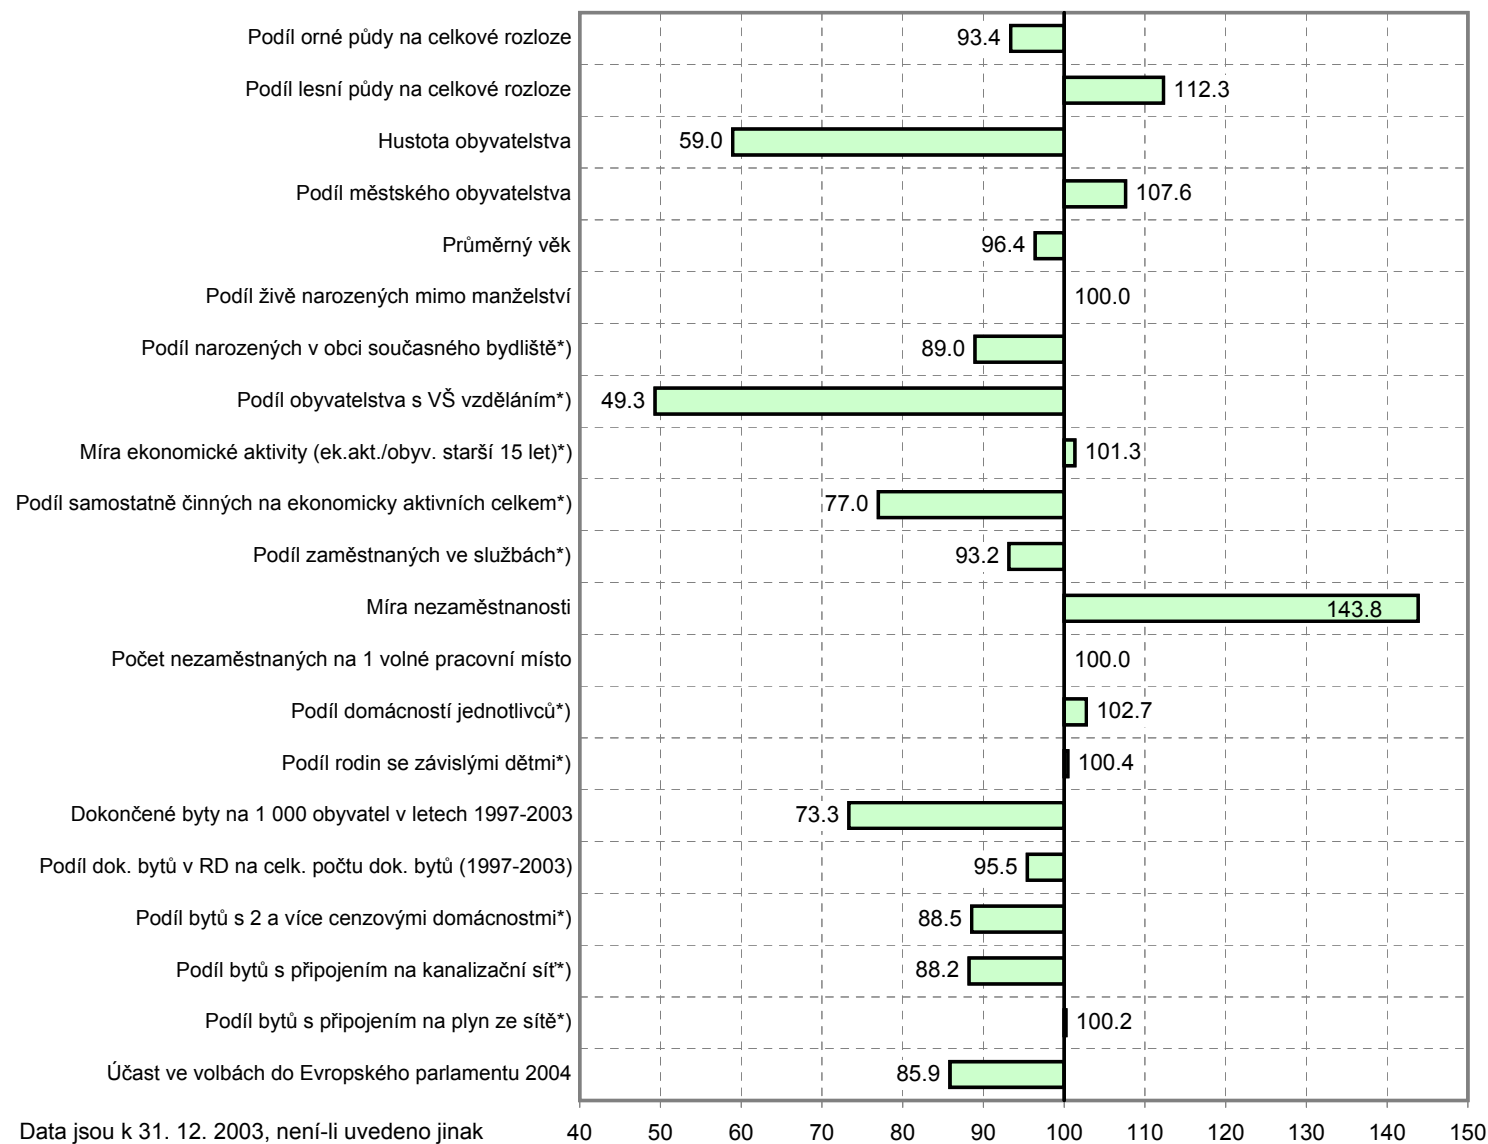

## Postavení správního obvodu v kraji ve vybraných ukazatelích (kraj = 100%)

Data jsou k 31. 12. 2003, není-li uvedeno jinak

\*) SLDB 2001