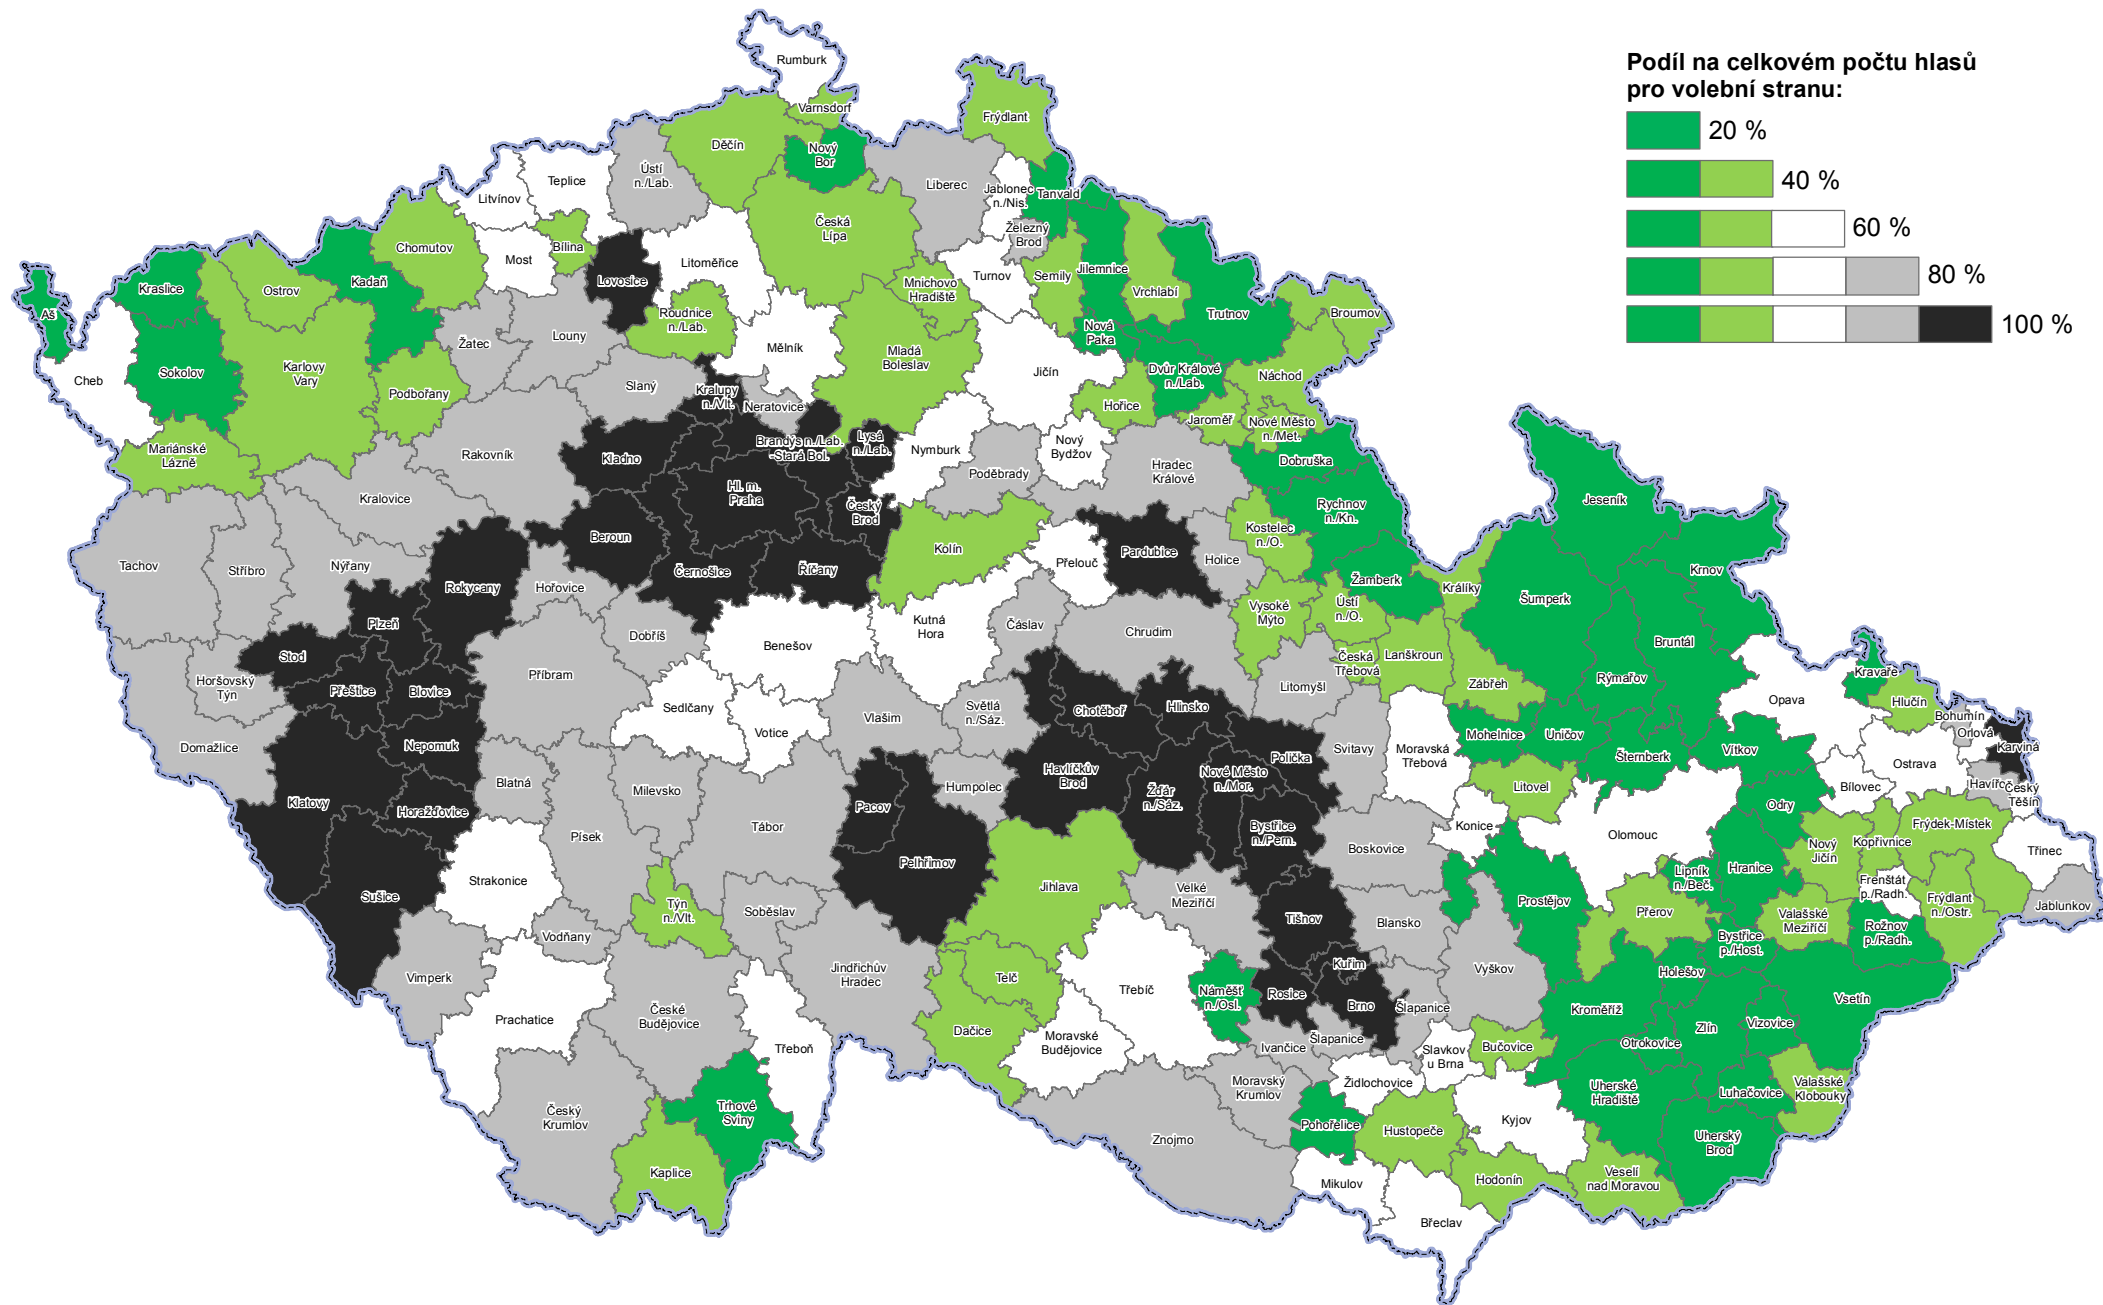

Obrázek 5: Rozmístění a intenzita voličské podpory pro stranu "ÚSVIT"

Pozn. Jednotlivé barevné odstíny vyjadřují vždy pětinu všech hlasů získaných pro danou stranu. Stranickými odstíny jsou vyobrazeny SO ORP s největší voličskou podporou, zatímco v odstínech černé a šedé jsou SO ORP s nejmenší voličskou podporou pro danou stranu.