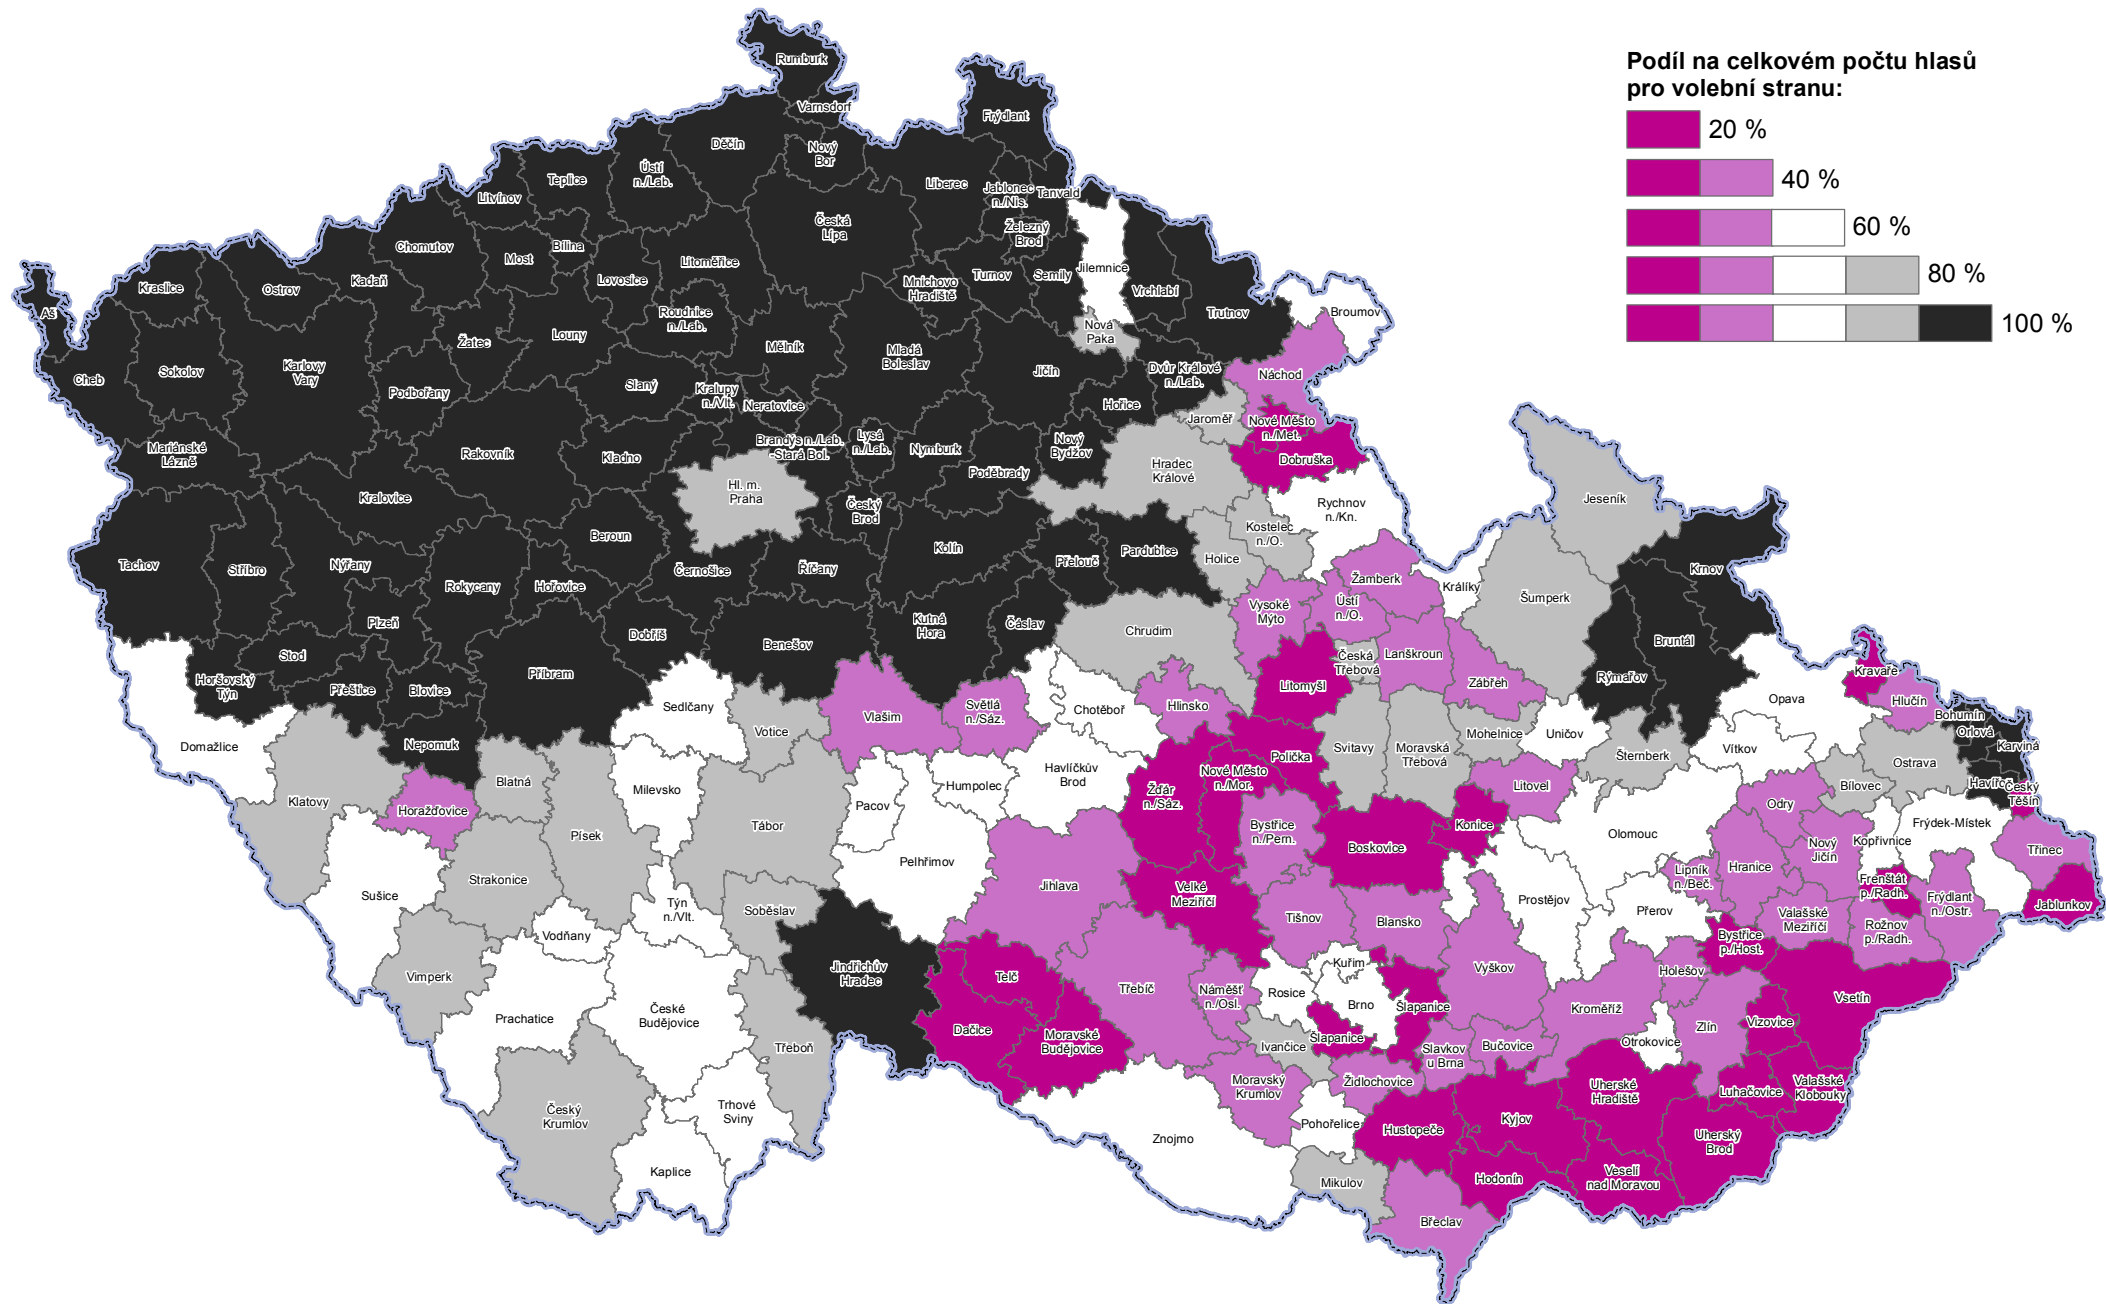

Obrázek 4: Rozmístění a intenzita voličské podpory pro stranu "KDU-ČSL"

Pozn. Jednotlivé barevné odstíny vyjadřují vždy pětinu všech hlasů získaných pro danou stranu.

Stranickými odstíny jsou vyobrazeny SO ORP s největší voličskou podporou, zatímco v odstínech černé a šedé jsou SO ORP s nejmenší voličskou podporou pro danou stranu.