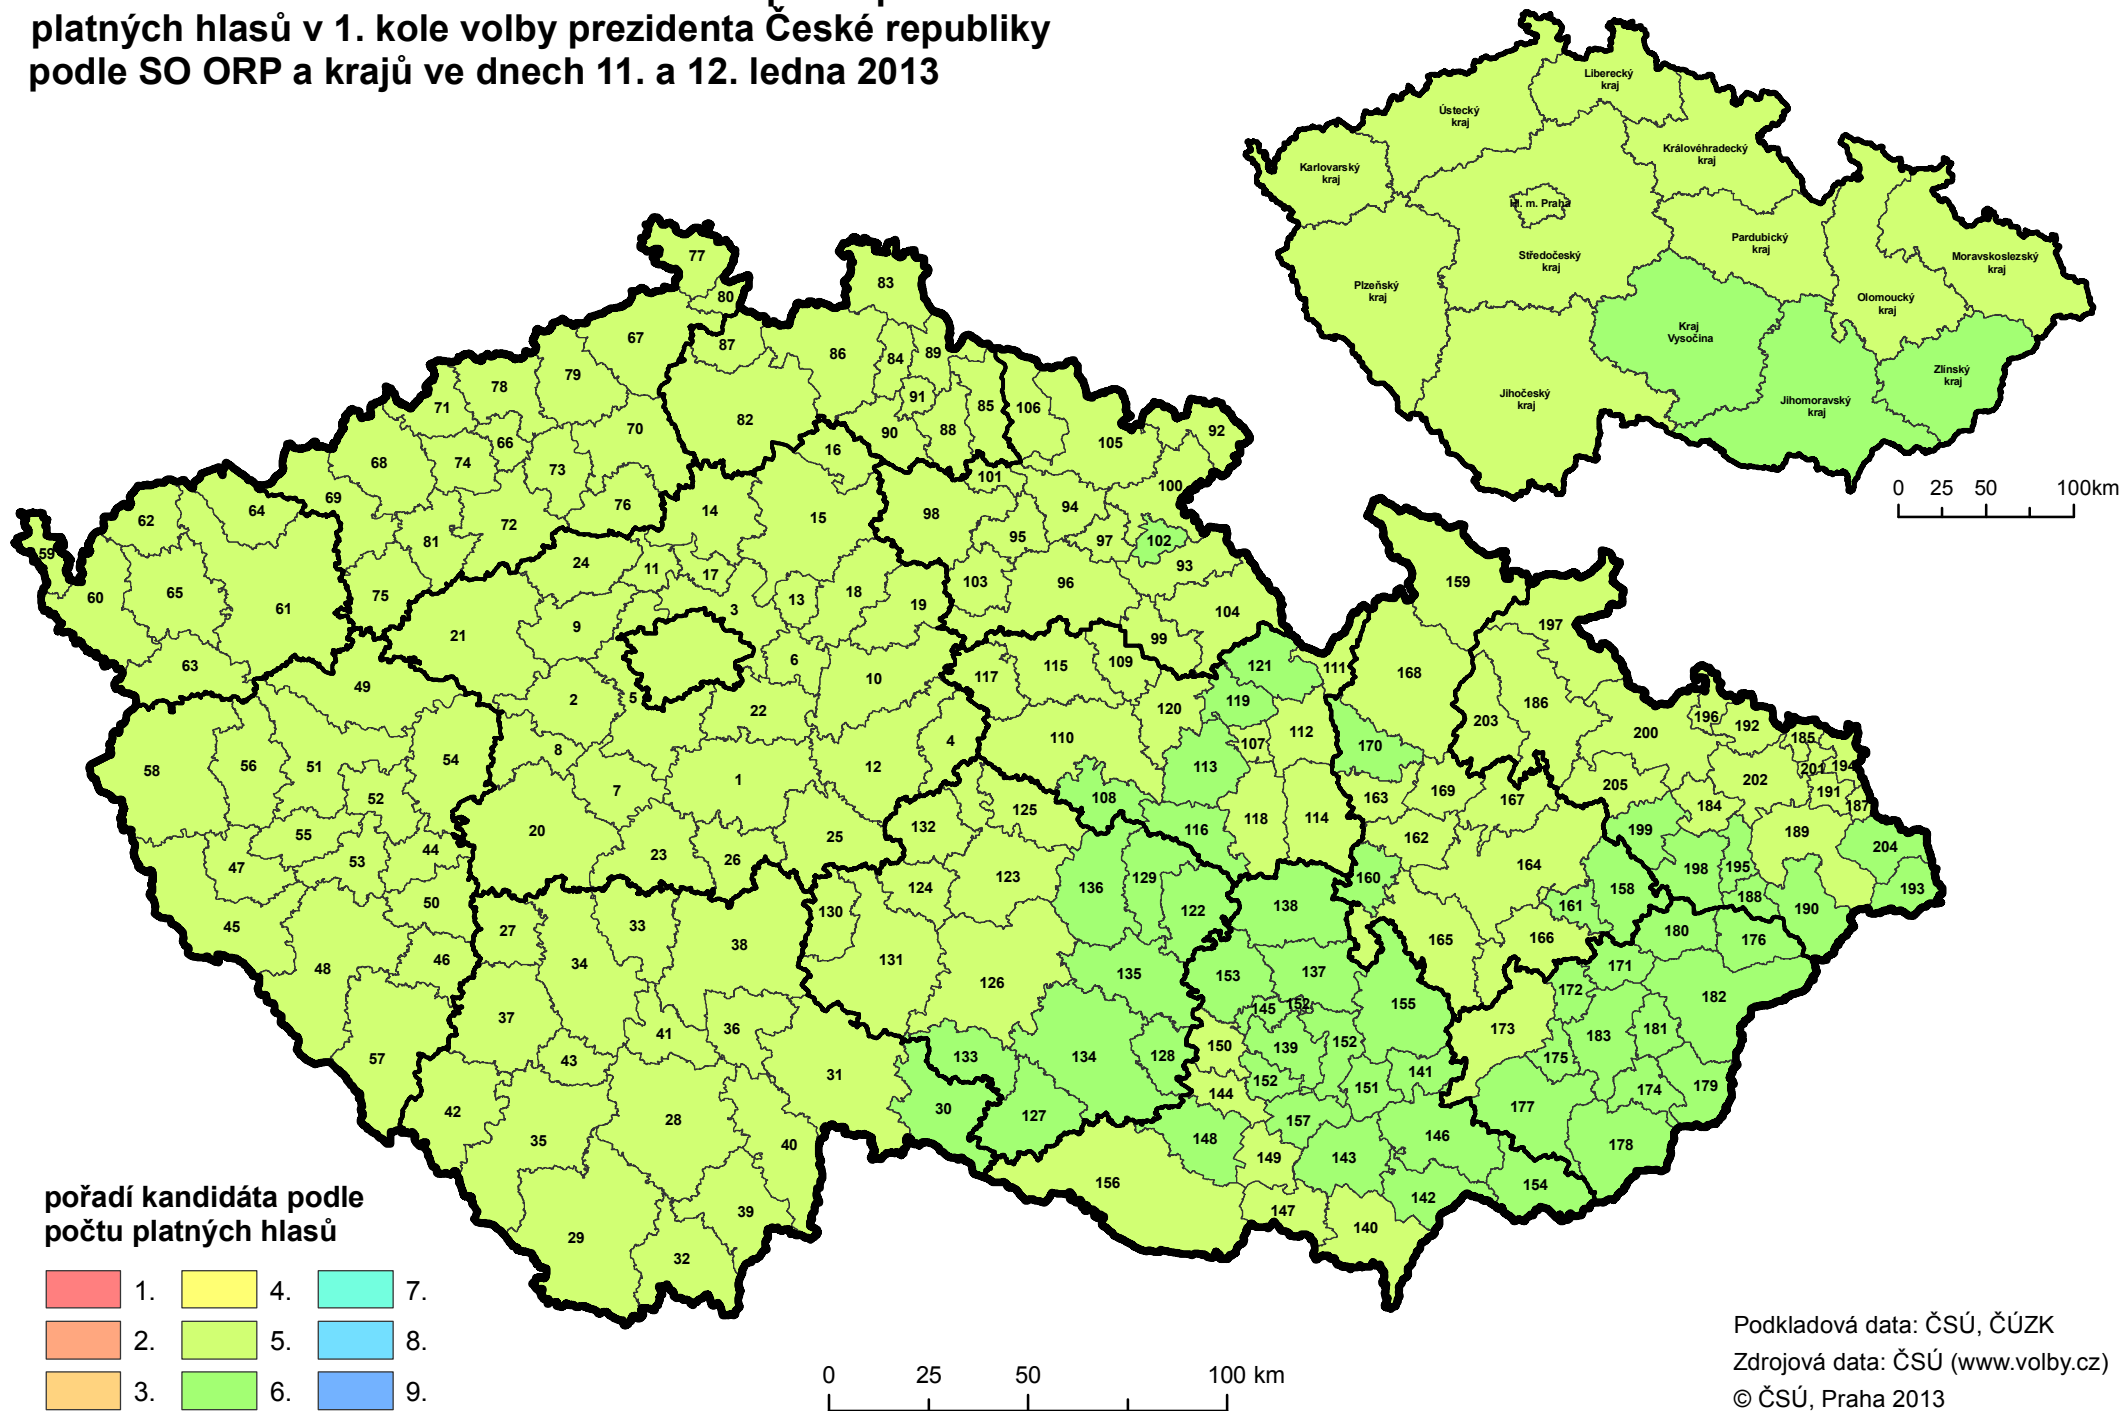

Umístění kandidáta č. 7 Vladimíra Franze podle počtu platných hlasů v 1. kole volby prezidenta České republiky podle SO ORP a krajů ve dnech 11. a 12. ledna 2013

Podkladová data: ČSÚ, ČÚZK
 Zdrojová data: ČSÚ (www.volby.cz)
 © ČSÚ, Praha 2013